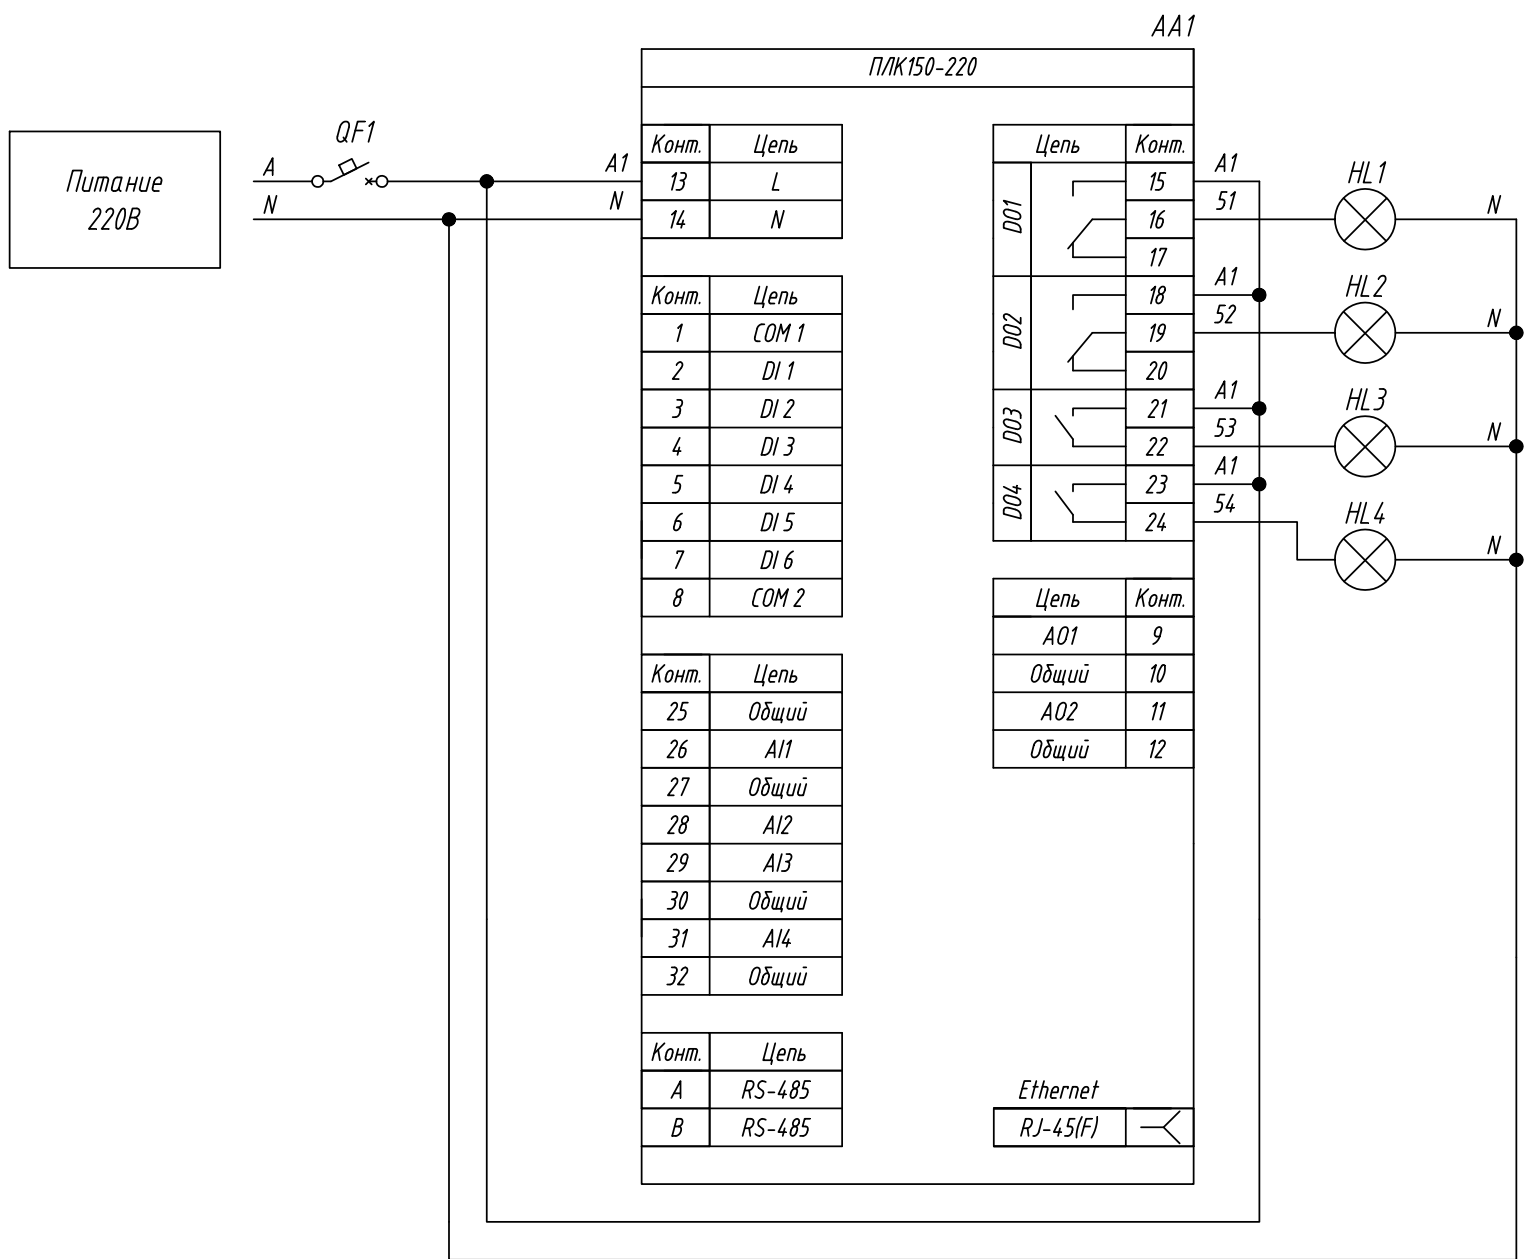

Поз. обознач.	Наименование	Кол.	Примечание
AA1	Программируемый логический контроллер ПЛК150-220.X-X, ТМ "ОВЕН"	1	
HL1...HL4	Лампа сигнализации ~220В ТМ "MEYERTEC"	4	
QF1	Автомат защиты	1	

Подпись и дата	
Инв. № дубл.	
Взам. инв. №	
Подпись и дата	
Инв. № подл.	

Изм.	Лист	№ докум.	Подпись	Дата	ПЛК150-220.X-X, Подключение лампы сигнализации Схема электрическая принципиальная	Лит.	Масса	Масштаб
Разраб.								
Провер.								
Т.контр.								
Рук.раз.								
Н.контр.								
Утв.								
						Лист	Листов 1	