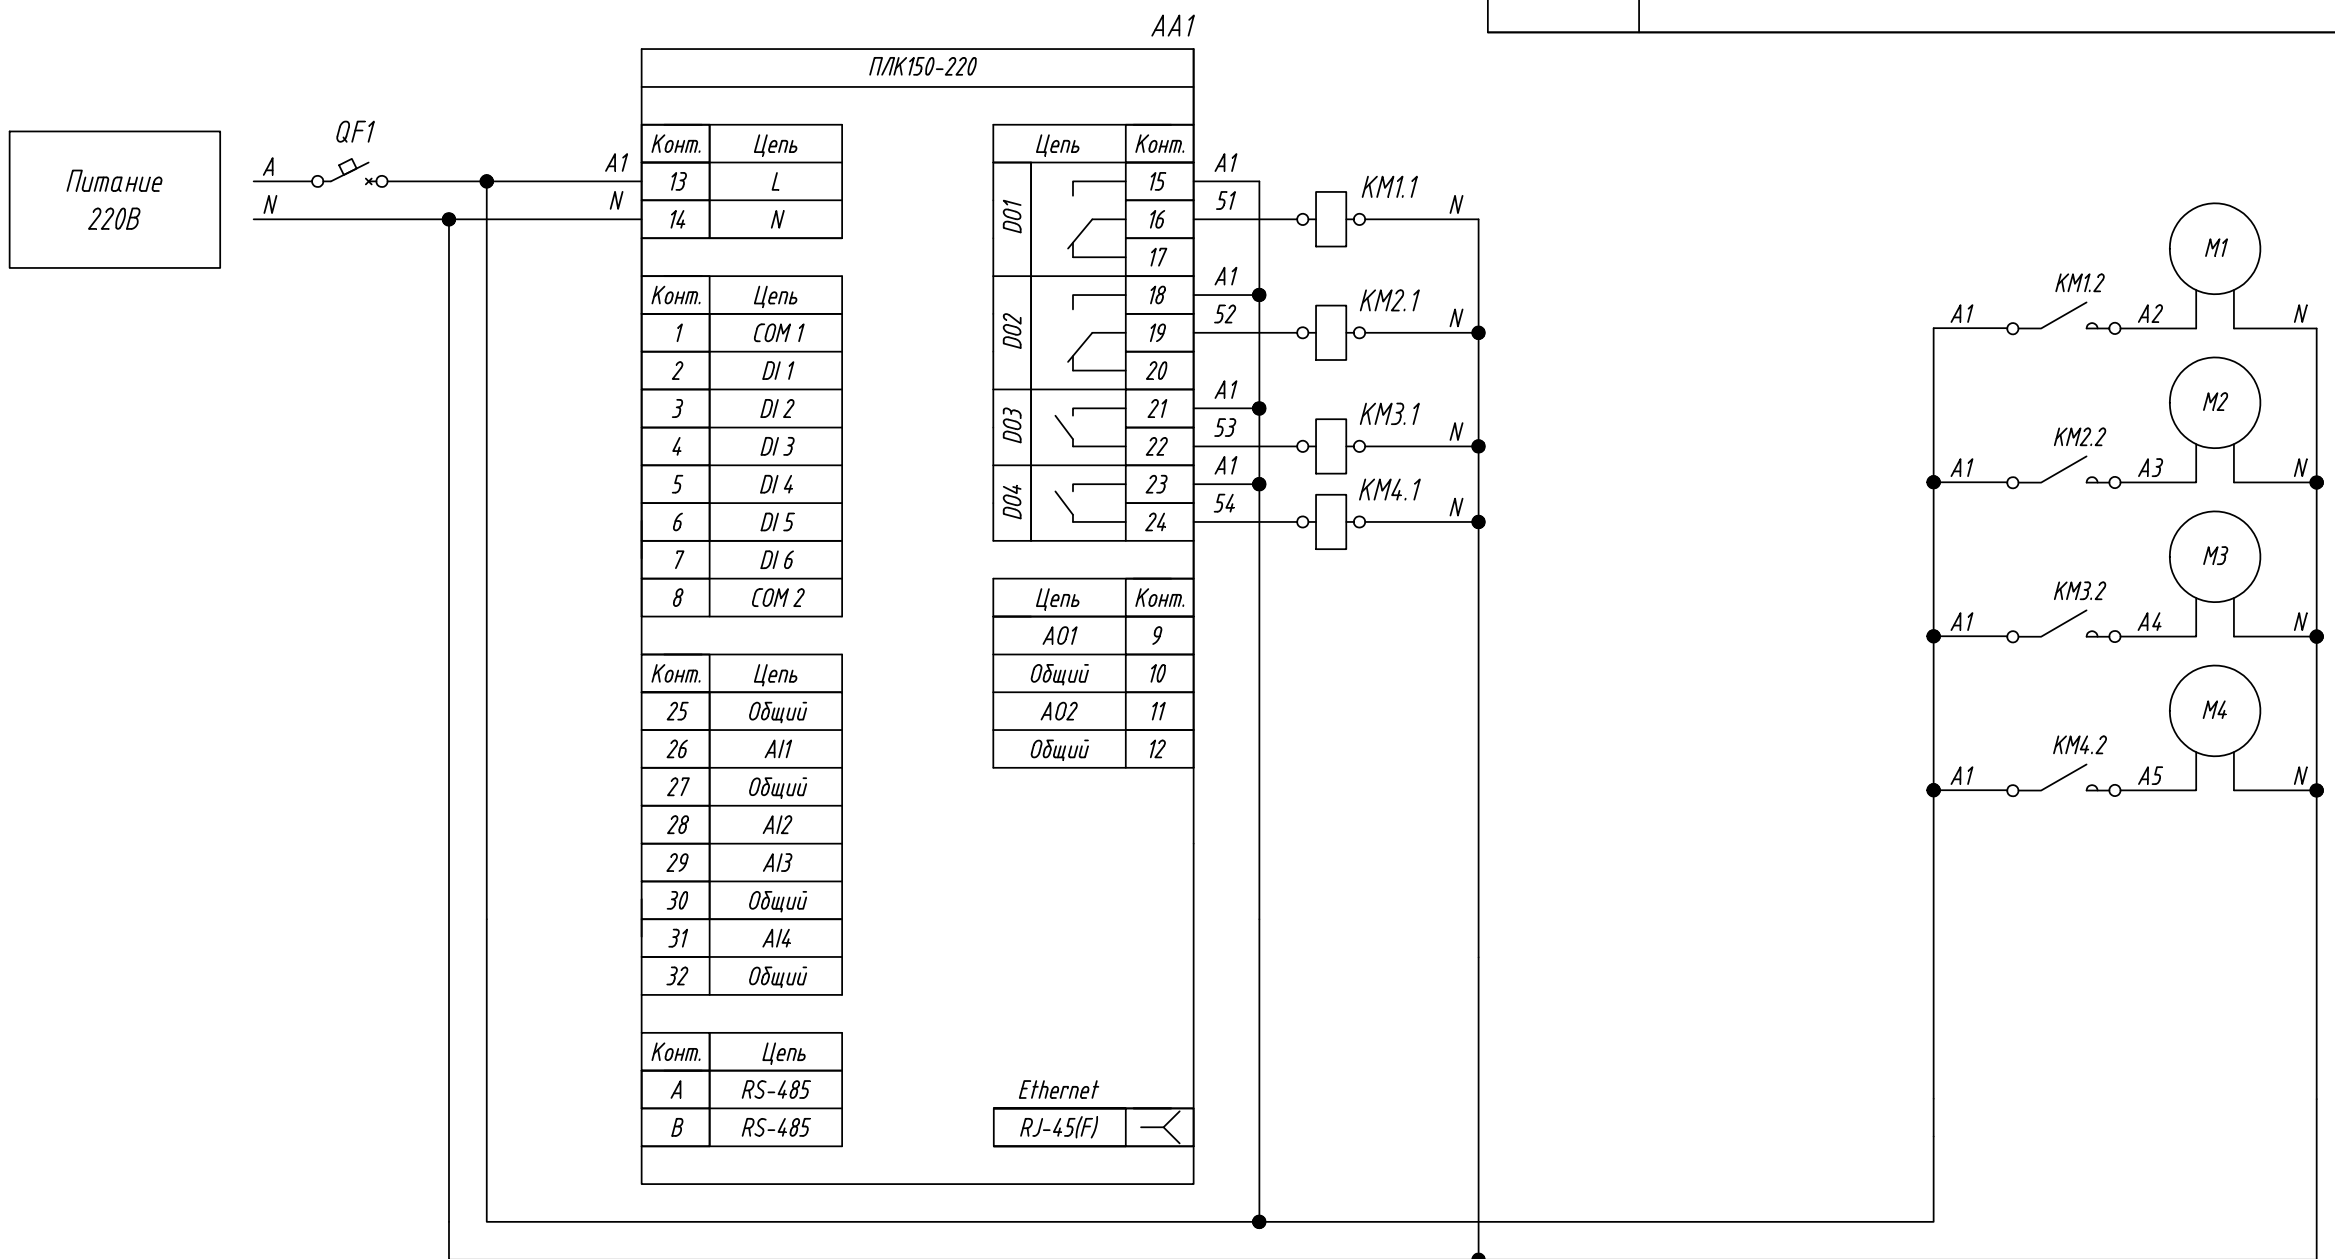

Поз. обознач.	Наименование	Кол.	Примечание
AA1	Программируемый логический контроллер		
	ПЛК150-220.X-X, ТМ "ОВЕН"	1	
KM1...KM4	Контактор 220В	4	
M1...M4	Двигатель переменного тока	4	
QF1	Автомат защиты	1	

ПЛК150-220.X-X,  
Управление контактором

Схема электрическая принципиальная

Лист	Листов 1
------	----------