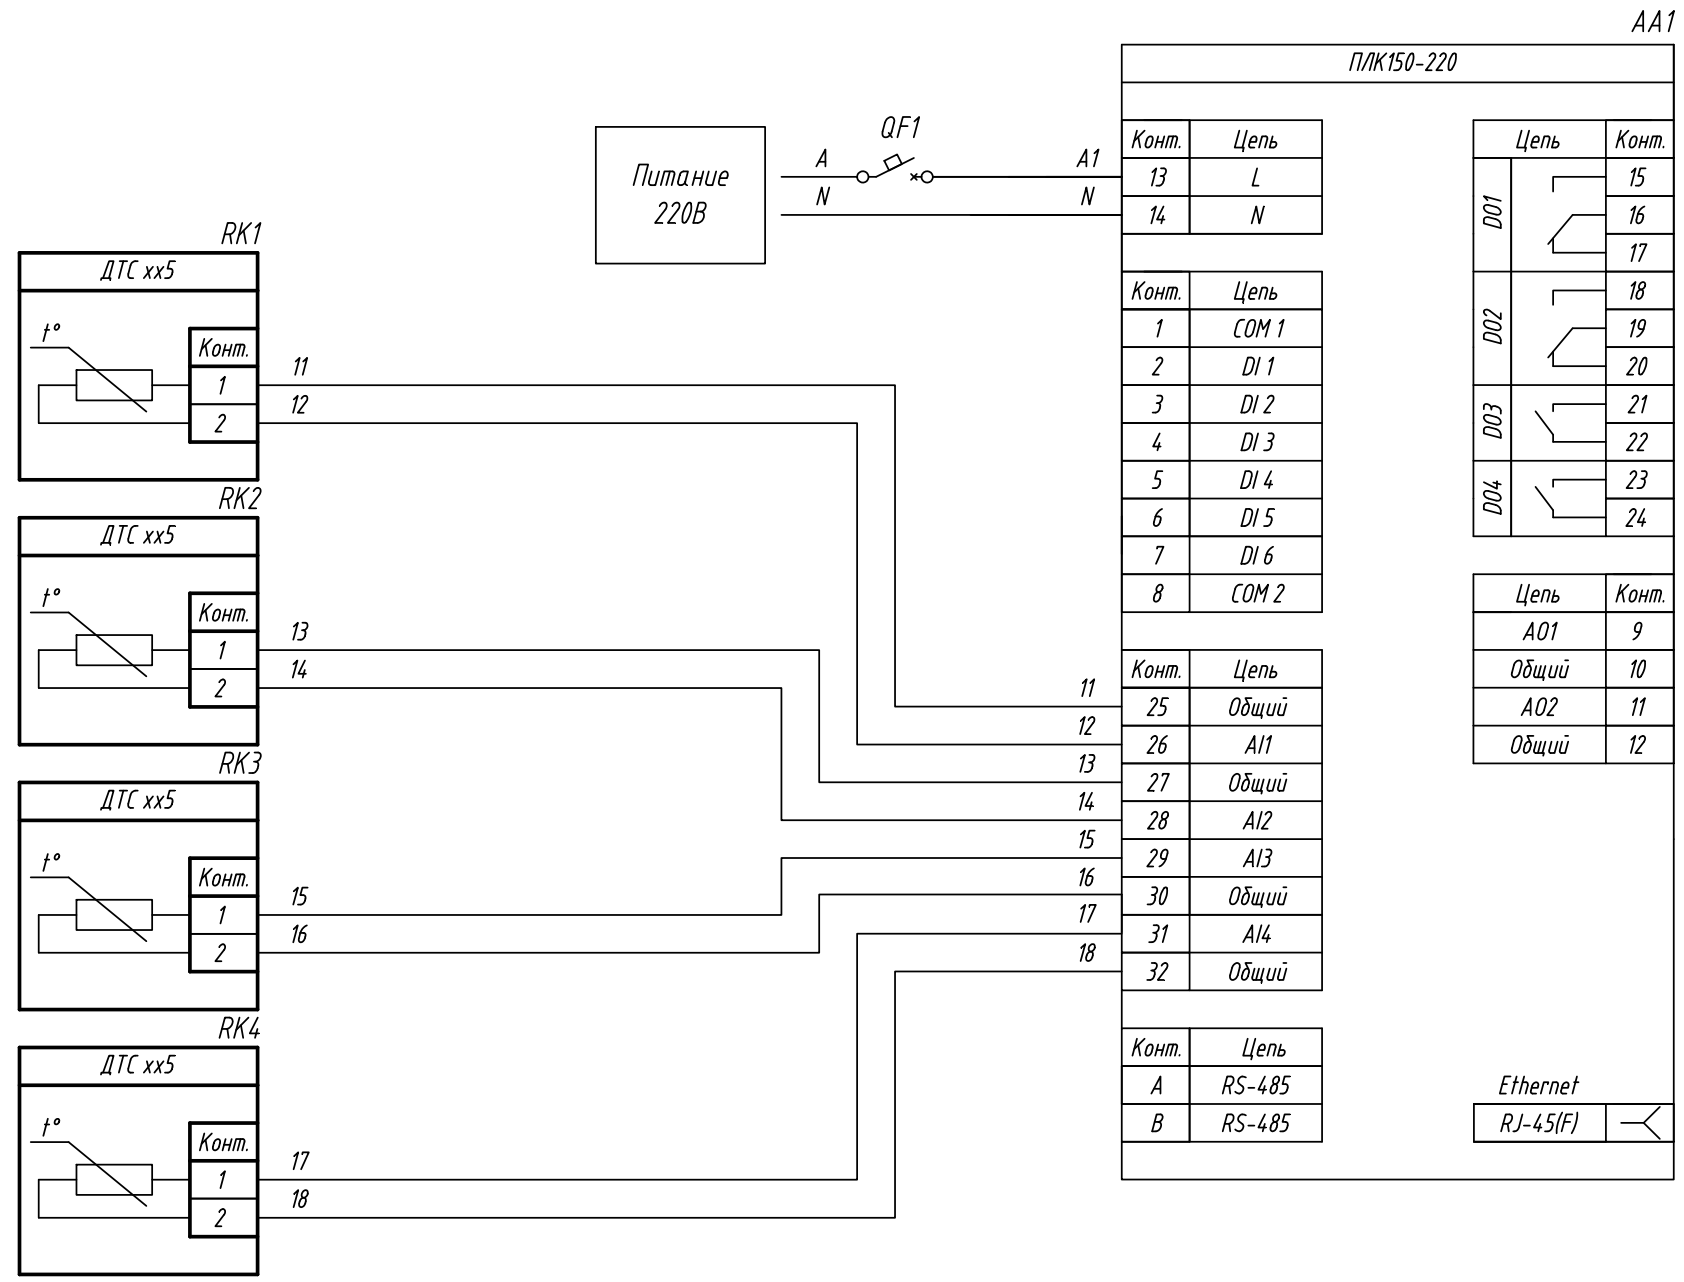

Поз. обознач.	Наименование	Кол.	Примечание
AA1	Программируемый логический контроллер		
	ПЛК150-220.X-X, ТМ "ОВЕН"	1	
RK1...RK4	Термопреобразователь сопротивления ДТСх, ТМ "ОВЕН"	4	
QF1	Автомат защиты	1	

Подпись и дата	
Инв. № дубл.	
Взам. инв. №	
Подпись и дата	
Инв. № подл.	

Изм.	Лист	№ докум.	Подпись	Дата	ПЛК150-220.X-X, Подключение термосопротивления Схема электрическая принципиальная	Лит.	Масса	Масштаб
Разраб.								
Провер.								
Т.контр.						Лист	Листов 1	
Рук.раз.								
Н.контр.								
Утв.								