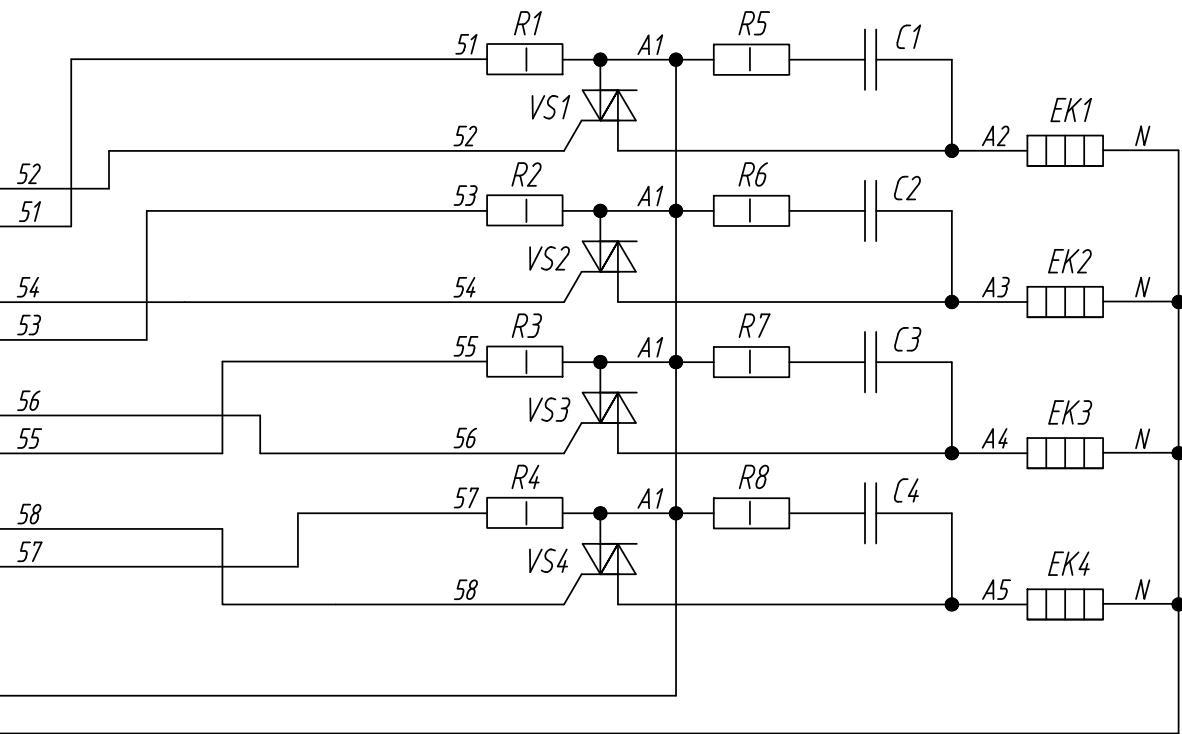

Инд. № подл.	Взам. инв. №	Инд. № дубл.	Подпись и дата

Поз. обознач.	Наименование	Кол.	Примечание
AA1	Программируемое реле для локальных систем		
	PR114-224.8Д4А.PPPPCSSS, ТМ "ОВЕН"	1	
C1...C4	Конденсатор 0.1 мкФ 630В 10%	4	
EK1...EK4	Нагреватель резистивный	4	
QF1	Автомат защиты	1	
R1...R4	Резистор постоянный 5...20 кОм 10% 1Вт	4	
R5...R8	Резистор постоянный 47...68 Ом 10% 1Вт	4	
VS1...VS4	Силовой симистор	4	

Изм.	Лист	№ докум.	Подпись	Дата	PR114, Подключение силового симистора Схема электрическая принципиальная	Лит.	Масса	Масштаб
Разраб.								
Провер.								
Т.контр.						Лист	Листов 1	
Рук.раз.								
Н.контр.								
Утв.								