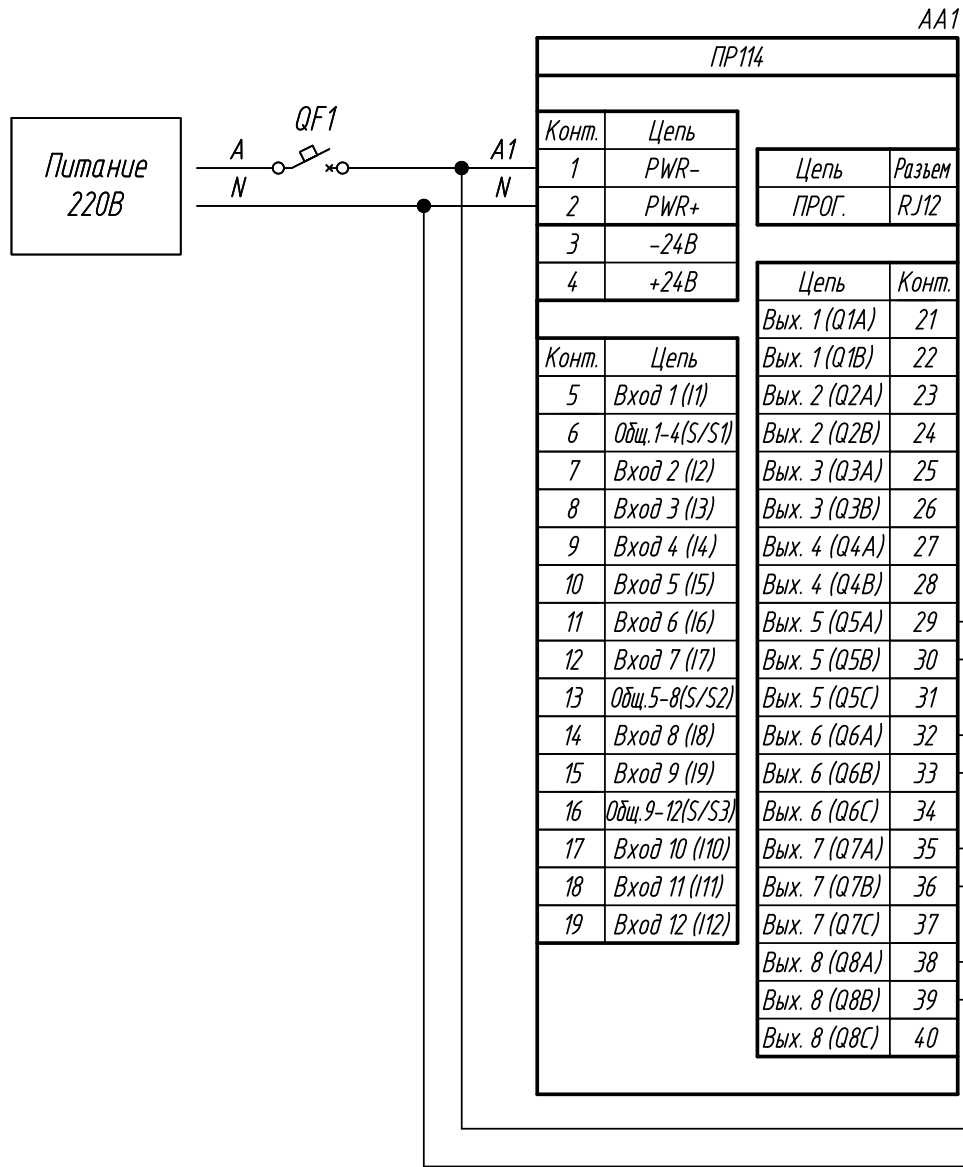

Инд. № подл.	Взам. инв. №	Инд. № дубл.	Подпись и дата

Поз. обознач.	Наименование	Кол.	Примечание
AA1	Программируемое реле для локальных систем		
	PR114-224.8Д4А.PPPPCSSS, ТМ "ОВЕН"	1	
C1...C4	Конденсатор 0.1 мкФ 630В 10%	4	
EK1...EK4	Нагреватель резистивный	4	
QF1	Автомат защиты	1	
R1...R4	Резистор постоянный 5...20 кОм 10% 1Вт	4	
R5...R8	Резистор постоянный 47...68 Ом 10% 1Вт	4	
VS1...VS4	Силовой симистор	4	

Изм.	Лист	№ докум.	Подпись	Дата	PR114, Подключение силового симистора Схема электрическая принципиальная	Лит.	Масса	Масштаб
Разраб.								
Провер.								
Т.контр.						Лист	Листов 1	
Рук.раз.								
Н.контр.								
Утв.								