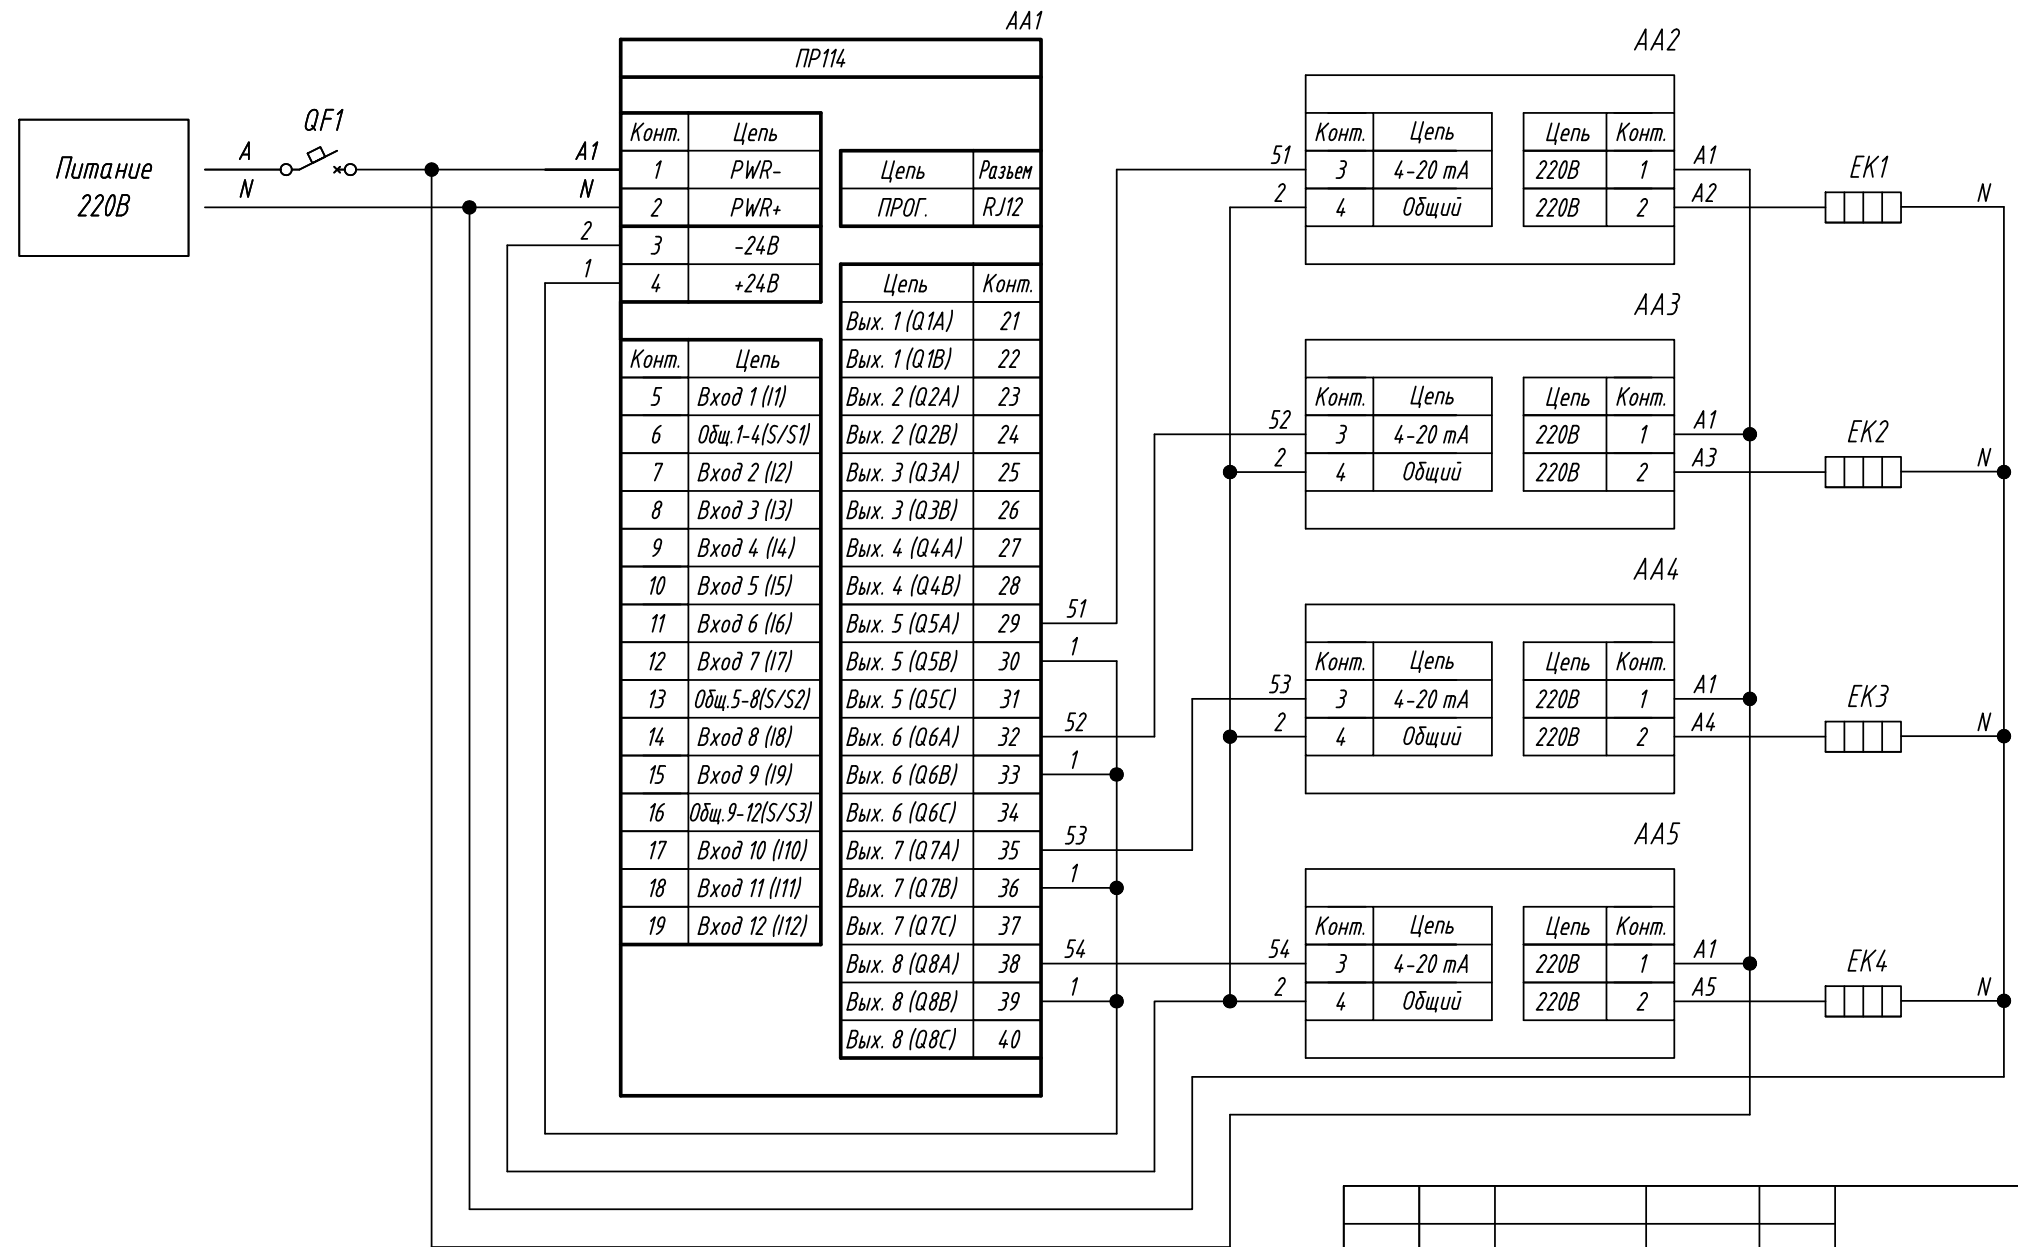

Поз. обознач.	Наименование	Кол.	Примечание
AA1	Программируемое реле для локальных систем		
	ПР114-224.8Д4А.РРРРИИИИ, ТМ "ОВЕН"	1	
AA2...AA5	Реле твердотельное однофазное 250VAC		упр. 4...20мА
	HD-XX25LA, ТМ "KIPPRIBOR"	4	
EK1...EK4	Нагреватель резистивный	4	
QF1	Автомат защиты	1	

Подпись и дата	
Инв. № дубл.	
Взам. инв. №	
Подпись и дата	
Инв. № подл.	

Изм.	Лист	№ докум.	Подпись	Дата	ПР114, Управление твердотельным реле сигналом 4...20мА  Схема электрическая принципиальная	Лит.	Масса	Масштаб
Разраб.								
Провер.								
Т.контр.						Лист	Листов 1	
Рук.раз.								
Н.контр.								
Утв.								