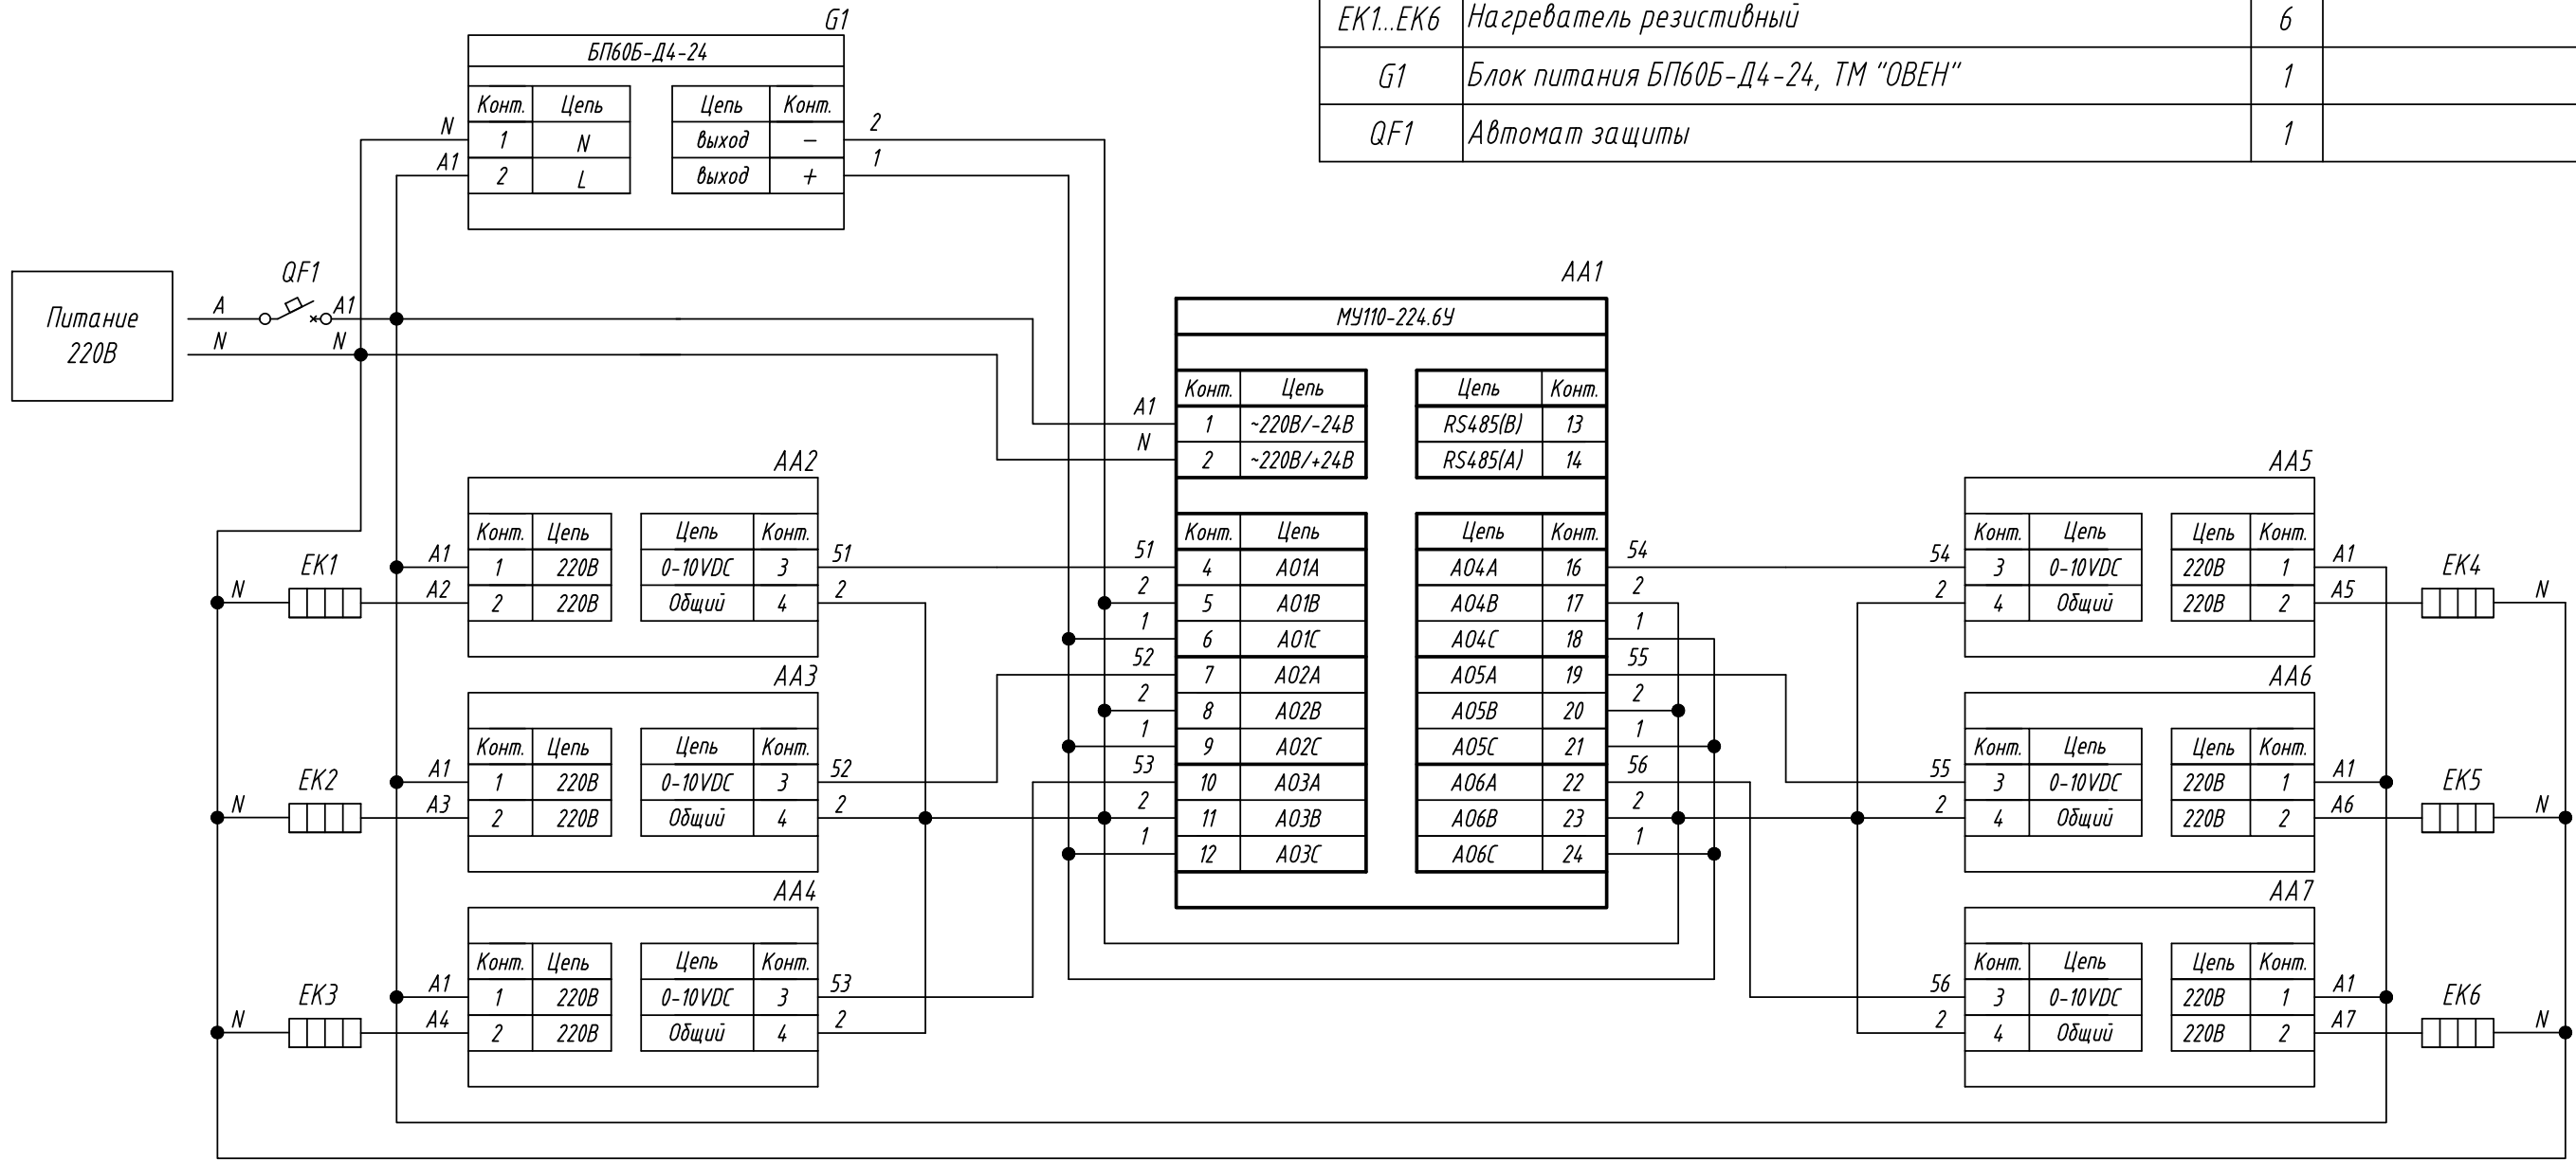

Поз. обознач.	Наименование	Кол.	Примечание
AA1	Модуль аналогового вывода		
	МУ110-224.6У, ТМ "ОВЕН"	1	
AA2...AA7	Реле твердотельное однофазное 250VAC упр. 0-10В		
	HD-XX22.10U, ТМ "Киррибор"	6	
EK1...EK6	Нагреватель резистивный	6	
G1	Блок питания БП60Б-Д4-24, ТМ "ОВЕН"	1	
QF1	Автомат защиты	1	

Подпись и дата	
Инв. № дубл.	
Взам. инв. №	
Подпись и дата	
Инв. № подл.	

Изм.	Лист	№ докум.	Подпись	Дата	МУ110-224.6У, Управление твердотельным реле сигналом 0-10В Схема электрическая принципиальная	Лит.	Масса	Масштаб
Разраб.								
Провер.								
Т.контр.						Лист	Листов 1	
Рук.раз.								
Н.контр.								
Утв.								