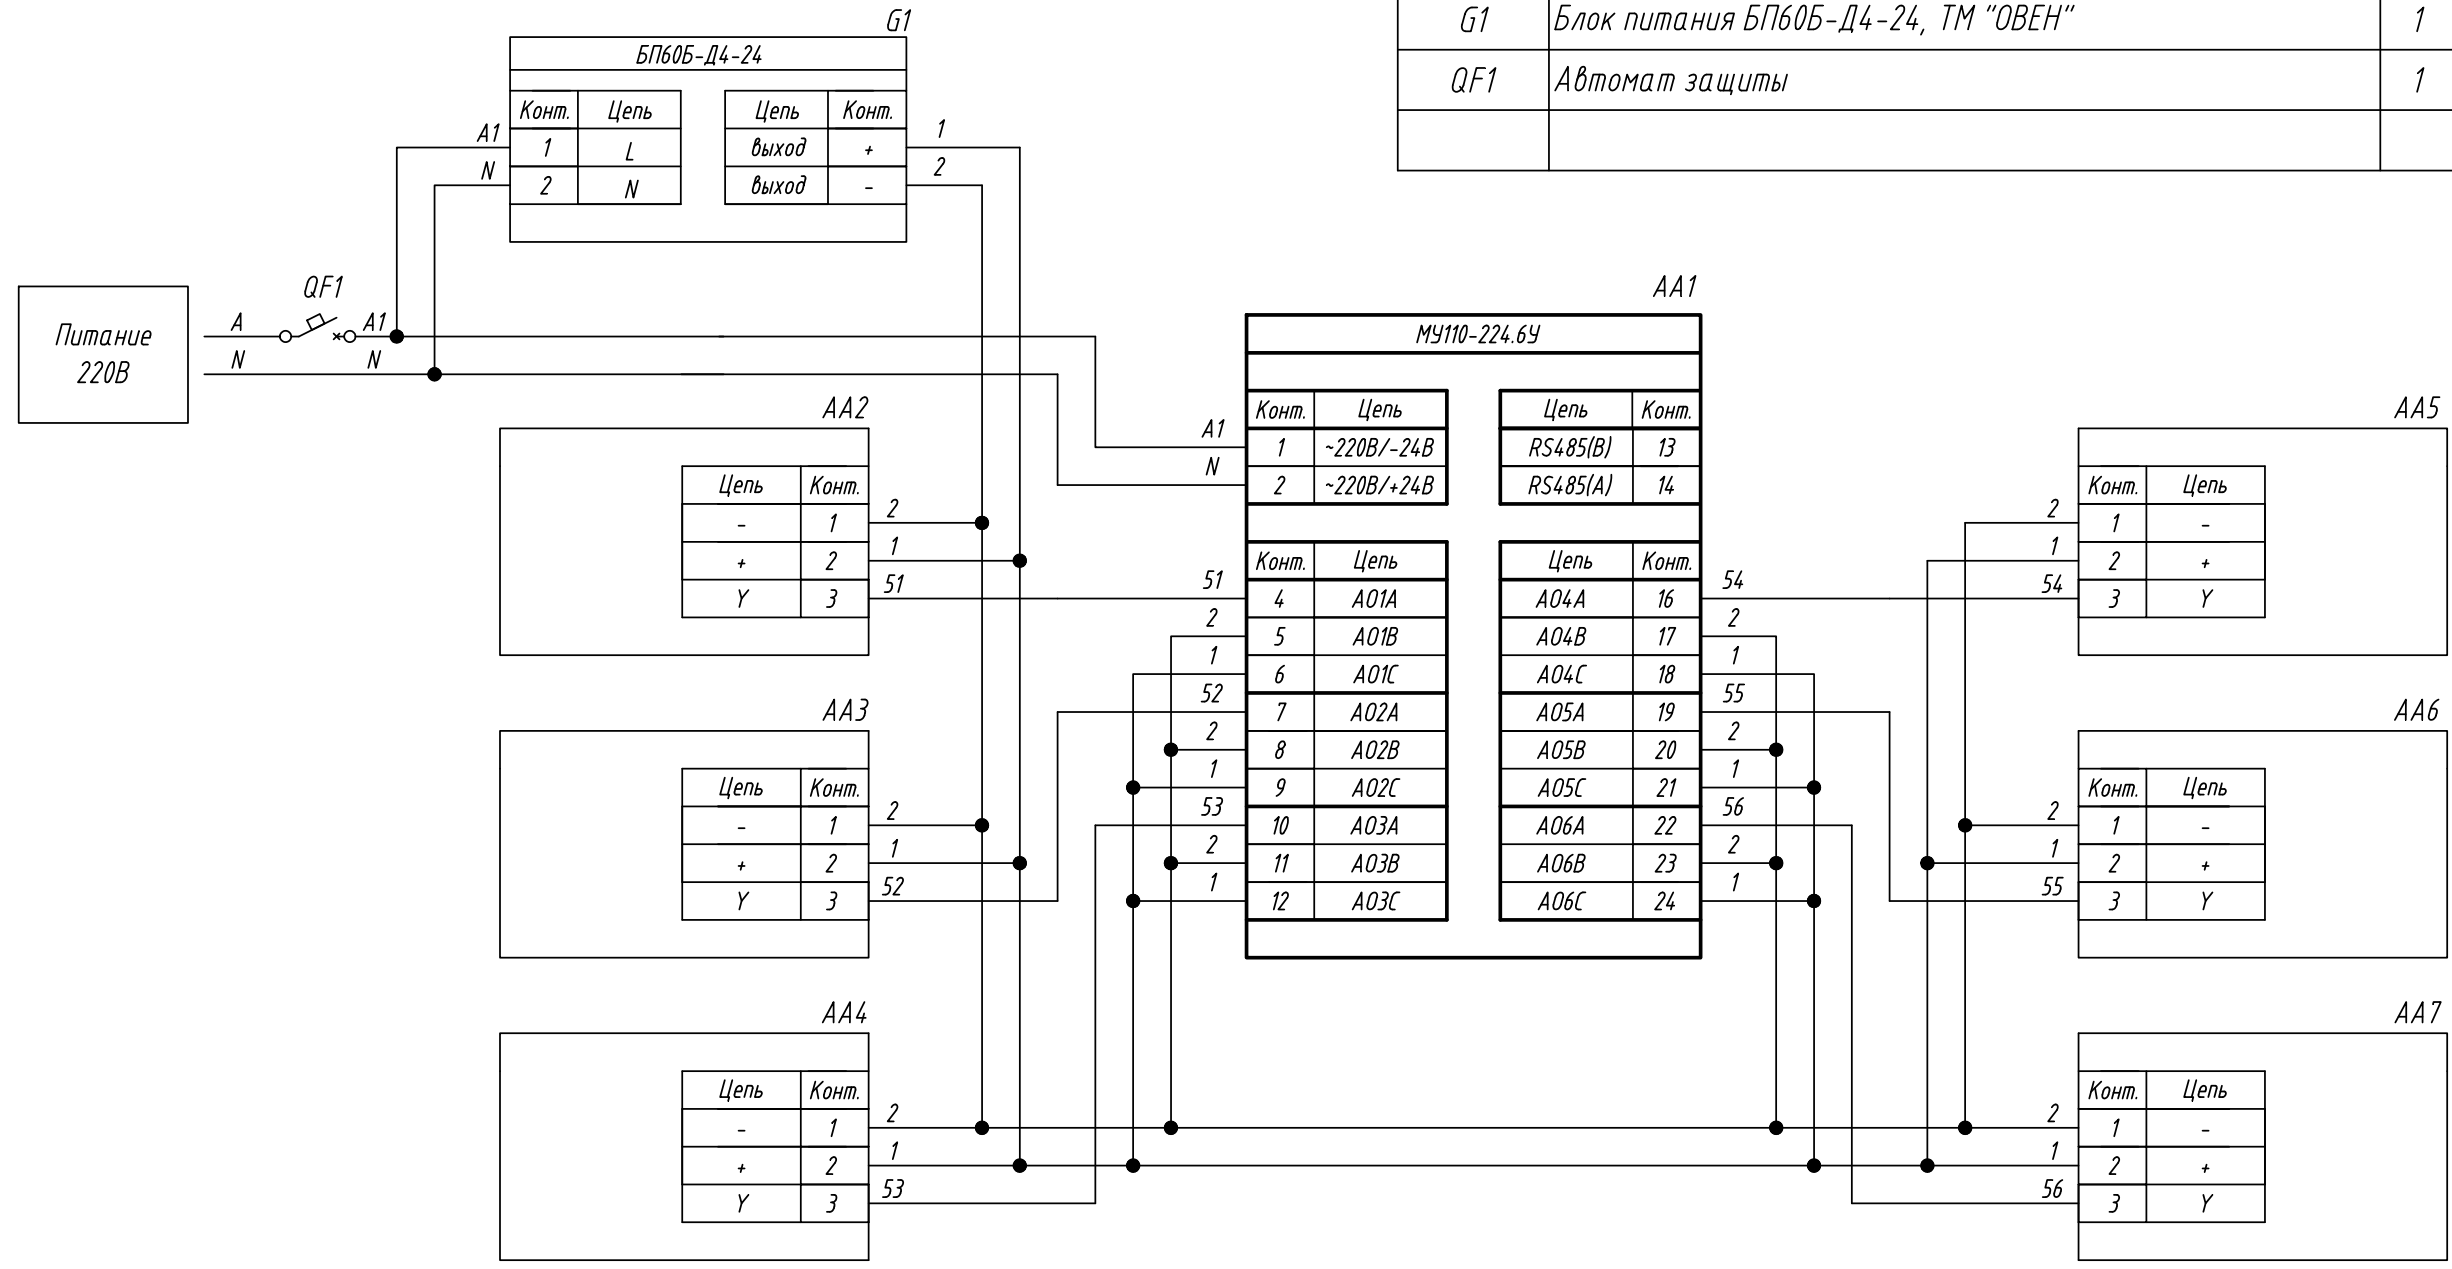

Поз. обознач.	Наименование	Кол.	Примечание
AA1	Модуль аналогового вывода		
	МУ110-224.6У, ТМ "ОВЕН"	1	
AA2...AA7	Электропривод для регулирующих шаровых клапанов		
	TR24-SR, ТМ "BELIMO"	6	
G1	Блок питания БП60Б-Д4-24, ТМ "ОВЕН"	1	
QF1	Автомат защиты	1	

Подпись и дата	
Инв. № дубл.	
Взам. инв. №	
Подпись и дата	
Инв. № подл.	

Изм.	Лист	№ докум.	Подпись	Дата	МУ110-224.6У, Подключение клапана с электромеханическим приводом 0-10В (У)  Схема электрическая принципиальная	Лит.	Масса	Масштаб
Разраб.								
Провер.								
Т.контр.								
Рук.раз.								
Н.контр.						Лист	Листов 1	
Утв.								