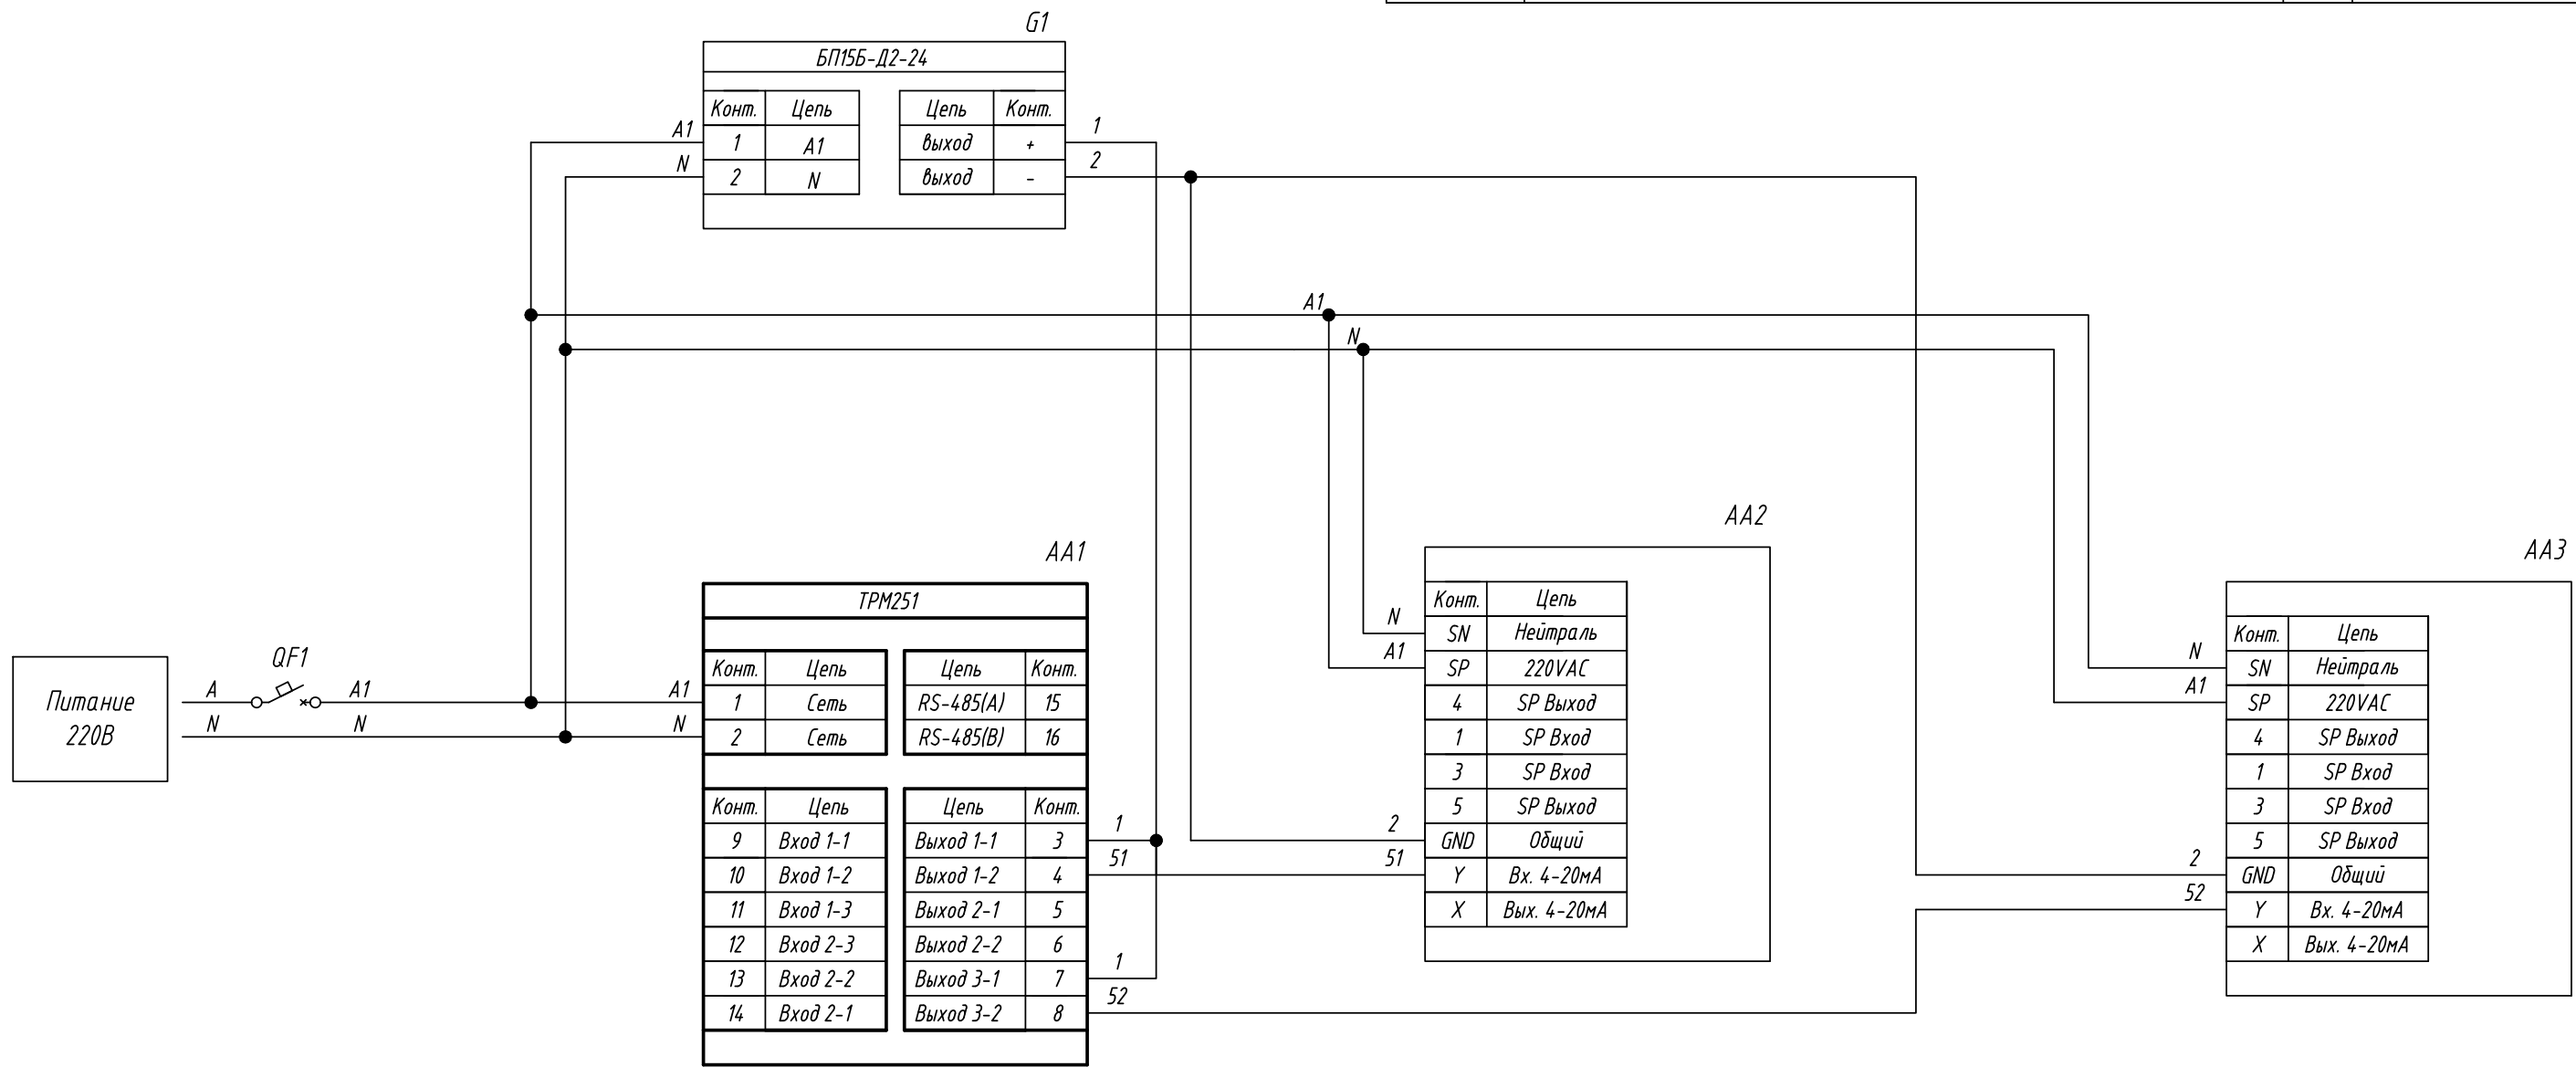

Поз. обознач.	Наименование	Кол.	Примечание
AA1	одноканальный программный ПИД-регулятор		Возм. применение
	ТРМ251-х.ИРИ, ТМ "ОВЕН"	1	корпусов Н, Щ1
AA2, AA3	Редукторный электропривод АМЕ 655, ТМ "DANFOSS"	2	Упр. 4...20мА
G1	Блок питания БП15Б-Д2-24, ТМ "ОВЕН"	1	
QF1	Автомат защиты	1	

Подпись и дата
Инв. № дубл.
Взам. инв. №
Подпись и дата
Инв. № подл.

Изм.	Лист	№ докум.	Подпись	Дата	Управление редукторным электроприводом сигналом 4...20мА	Лит.	Масса	Масштаб
Разраб.								
Провер.					Схема электрическая принципиальная	Лист		Листов 1
Т.контр.								
Рук.раз.								
Н.контр.								
Утв.								