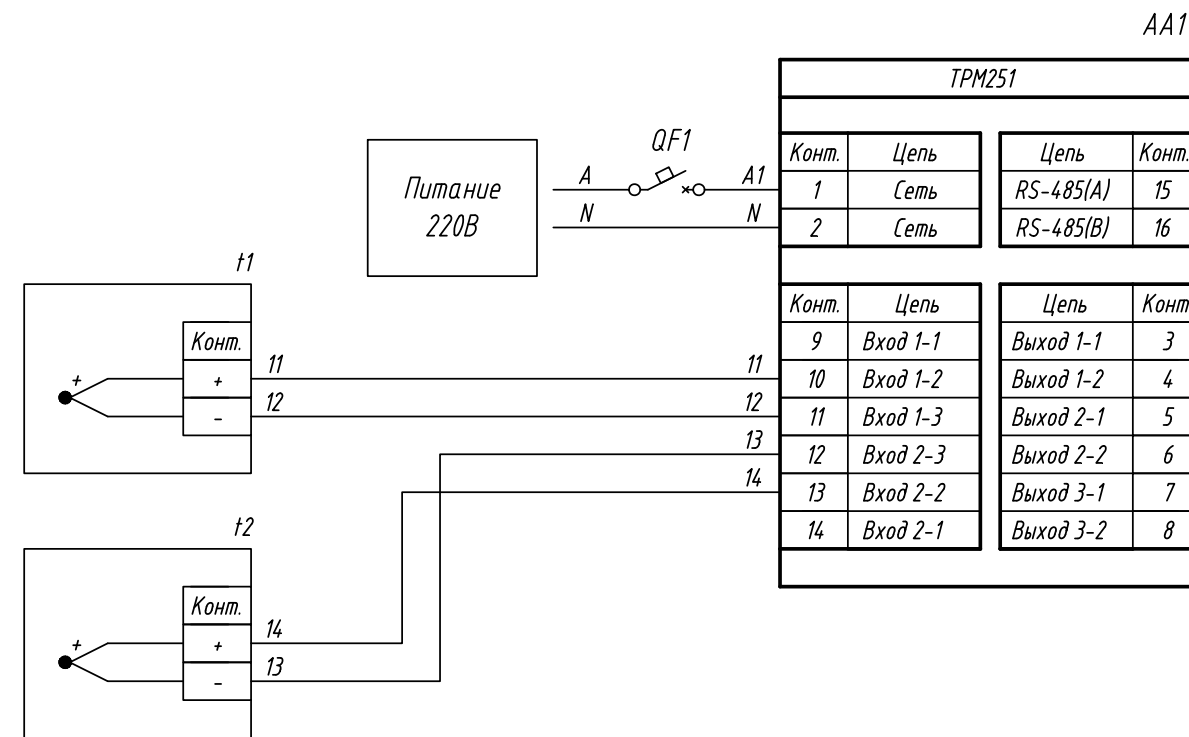

Поз. обознач.	Наименование	Кол.	Примечание
AA1	одноканальный программный ПИД-регулятор		Возм. применение
	ТРМ251-х.хРх, ТМ "ОВЕН"	1	корпусов Н, Щ1
QF1	Автомат защиты	1	
t1, t2	Преобразователь термоэлектрический		
	хДТПх, ТМ "ОВЕН"	2	
	Кабель к термопарам ДКТх 011-х/х, ТМ "ОВЕН"		Использ. для удлинения

Подпись и дата
Инв. № дубл.
Взам. инв. №
Подпись и дата
Инв. № подл.

Изм.	Лист	№ докум.	Подпись	Дата	ТРМ251, Подключение термопары	Лит.	Масса	Масштаб
Разраб.						Схема электрическая принципиальная		
Провер.								
Т.контр.					Лист		Листов 1	
Рук.раз.								
Н.контр.								
Утв.								