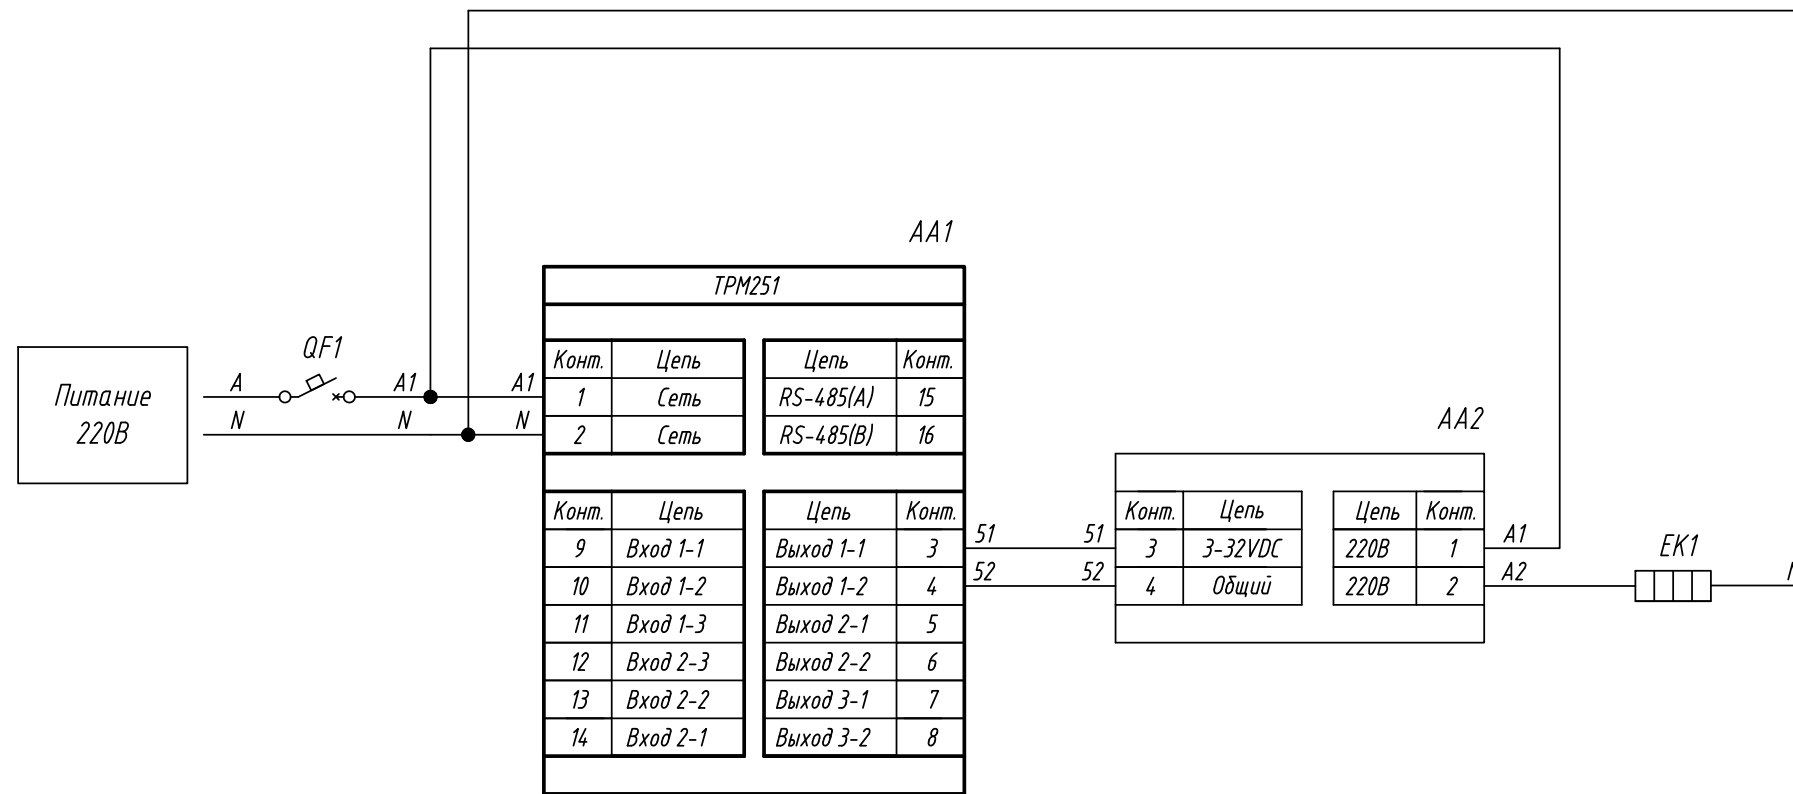

Поз. обознач.	Наименование	Кол.	Примечание
AA1	одноканальный программный ПИД-регулятор		Возм. применение
	ТРМ251-х. ТРх, ТМ "ОВЕН"	1	корпусов Н, Щ1
AA2	Реле твердотельное однофазное 250VAC		упр. 3-32VDC
	HD-XX44ZD3, ТМ "КИПРИБОР"	1	
EK1	Нагреватель резистивный	1	
QF1	Автомат защиты	1	

Подпись и дата	
Инв. № дубл.	
Взам. инв. №	
Подпись и дата	
Инв. № подл.	

Изм.	Лист	№ докум.	Подпись	Дата	ТРМ251, Управление твердотельным реле	Лит.	Масса	Масштаб
Разраб.								
Провер.					Схема электрическая принципиальная	Лист		Листов 1
Т.контр.								
Рук.раз.								
Н.контр.								
Утв.								