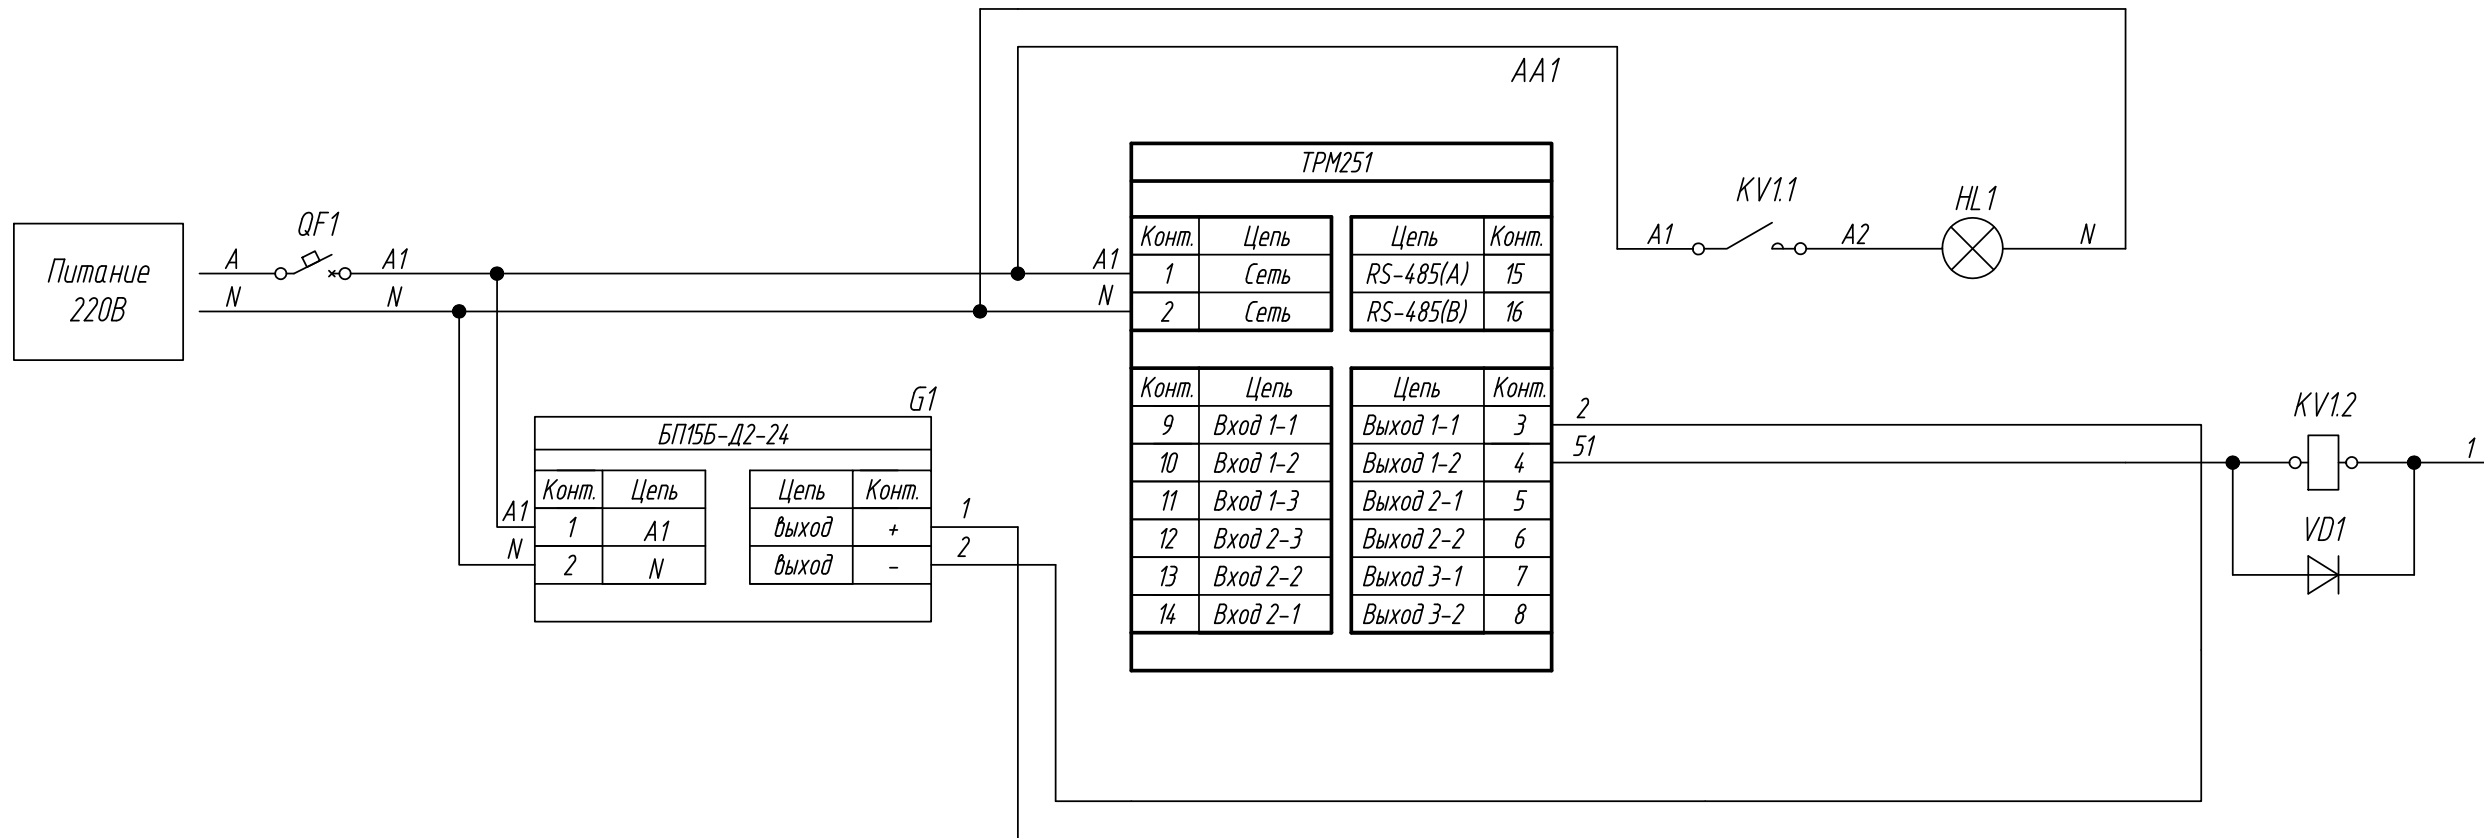

Поз. обознач.	Наименование	Кол.	Примечание
AA1	одноканальный программный ПИД-регулятор		Возм. применение
	ТРМ251-х.КРх, ТМ "ОВЕН"	1	корпусов Н, Щ1
G1	Одноканальный блок питания БП15Б-Д2-24, ТМ "ОВЕН"	1	
HL1	Лампа накаливания 220В	1	
KV1	Промежуточное реле RP-403DL TU, ТМ "КИПРИБОР"	1	Упр. 24 VDC
QF1	Автомат защиты	1	
VD1	Диод выпрямительный 1N4007	1	

ТРМ251,
Управление промежуточным реле

Схема электрическая принципиальная

Лист 1 из 1