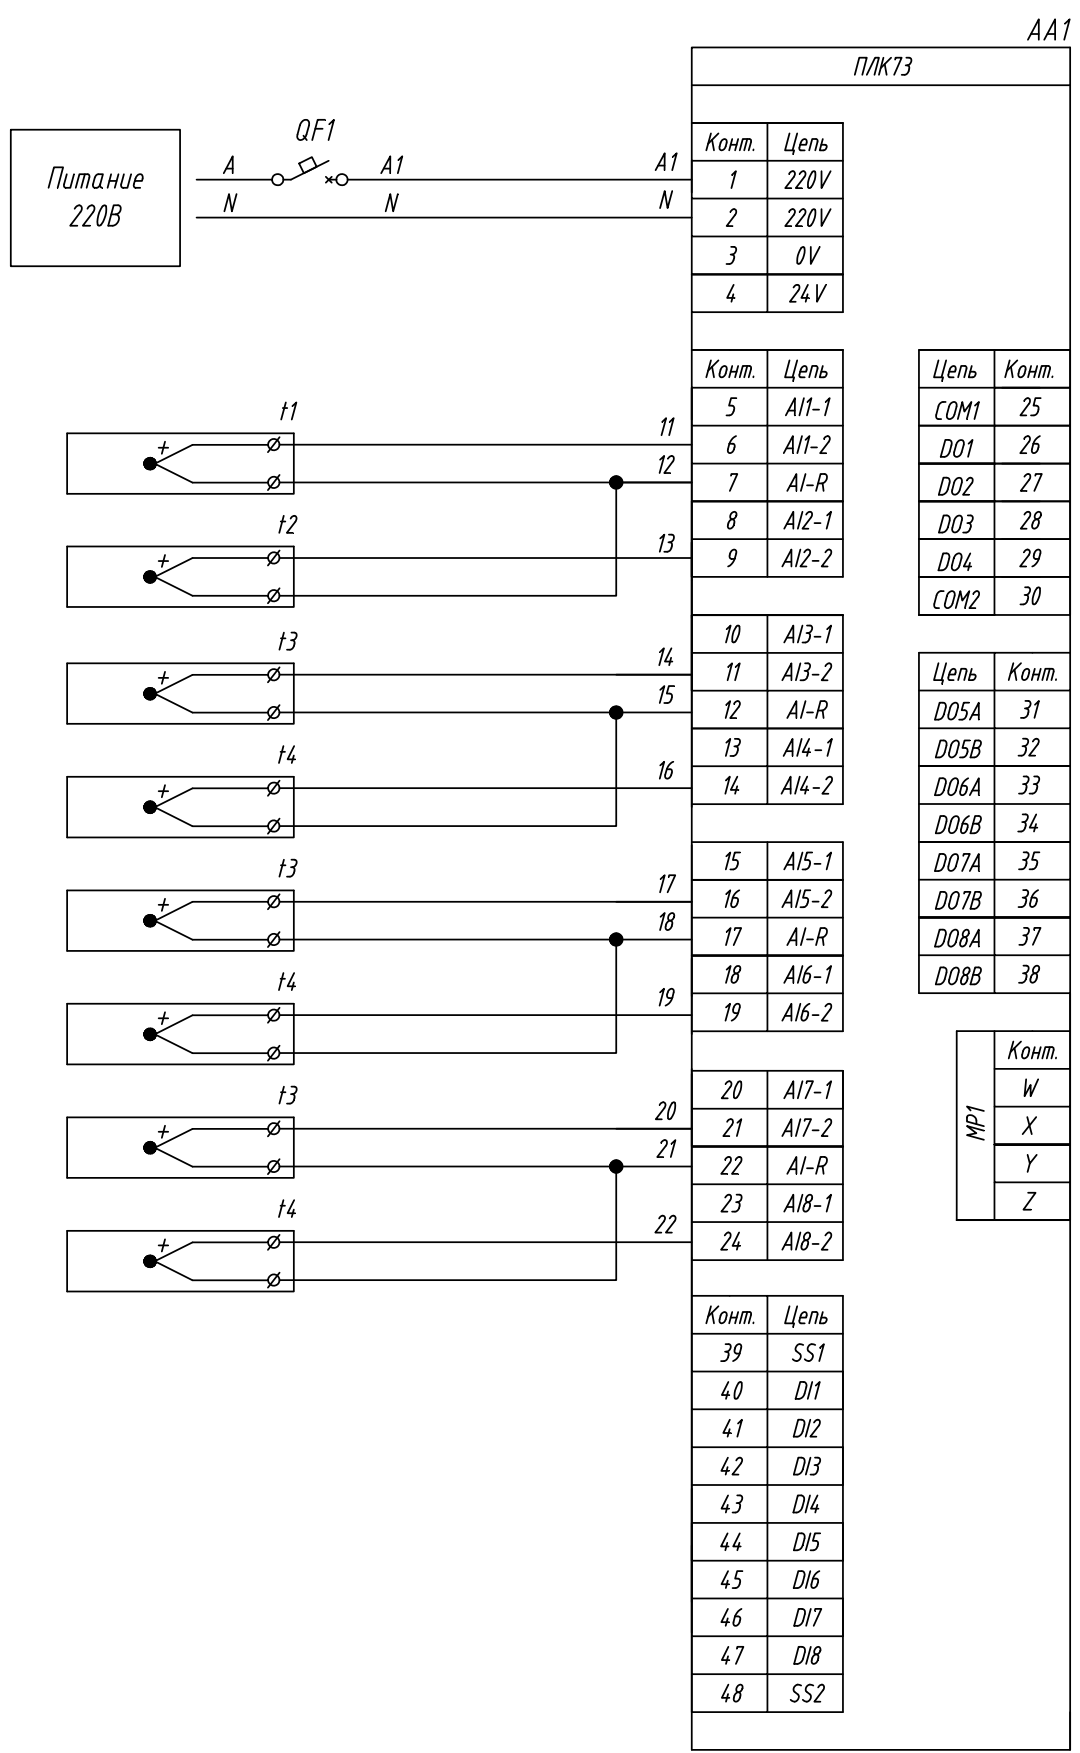

Инв. № подл.	Взам. инв. №	Инв. № дубл.	Подпись и дата

Поз. обознач.	Наименование	Кол.	Примечание
AA1	Программируемый логический контроллер		
	ПЛК73-ККККхххх-У, ТМ "ОВЕН"	1	
QF1	Автомат защиты	1	
t1...t8	Преобразователь термоэлектрический		
	хДТПх, ТМ "ОВЕН"	8	
	Кабель к термопарам ДКТх 011-х/х, ТМ "ОВЕН"		Использ. для удлинения

Изм.	Лист	№ докум.	Подпись	Дата	ПЛК73, Подключение термопар Схема электрическая принципиальная	Лит.	Масса	Масштаб
Разраб.								
Провер.								
Т.контр.						Лист	Листов 1	
Рук.раз.								
Н.контр.								
Утв.								