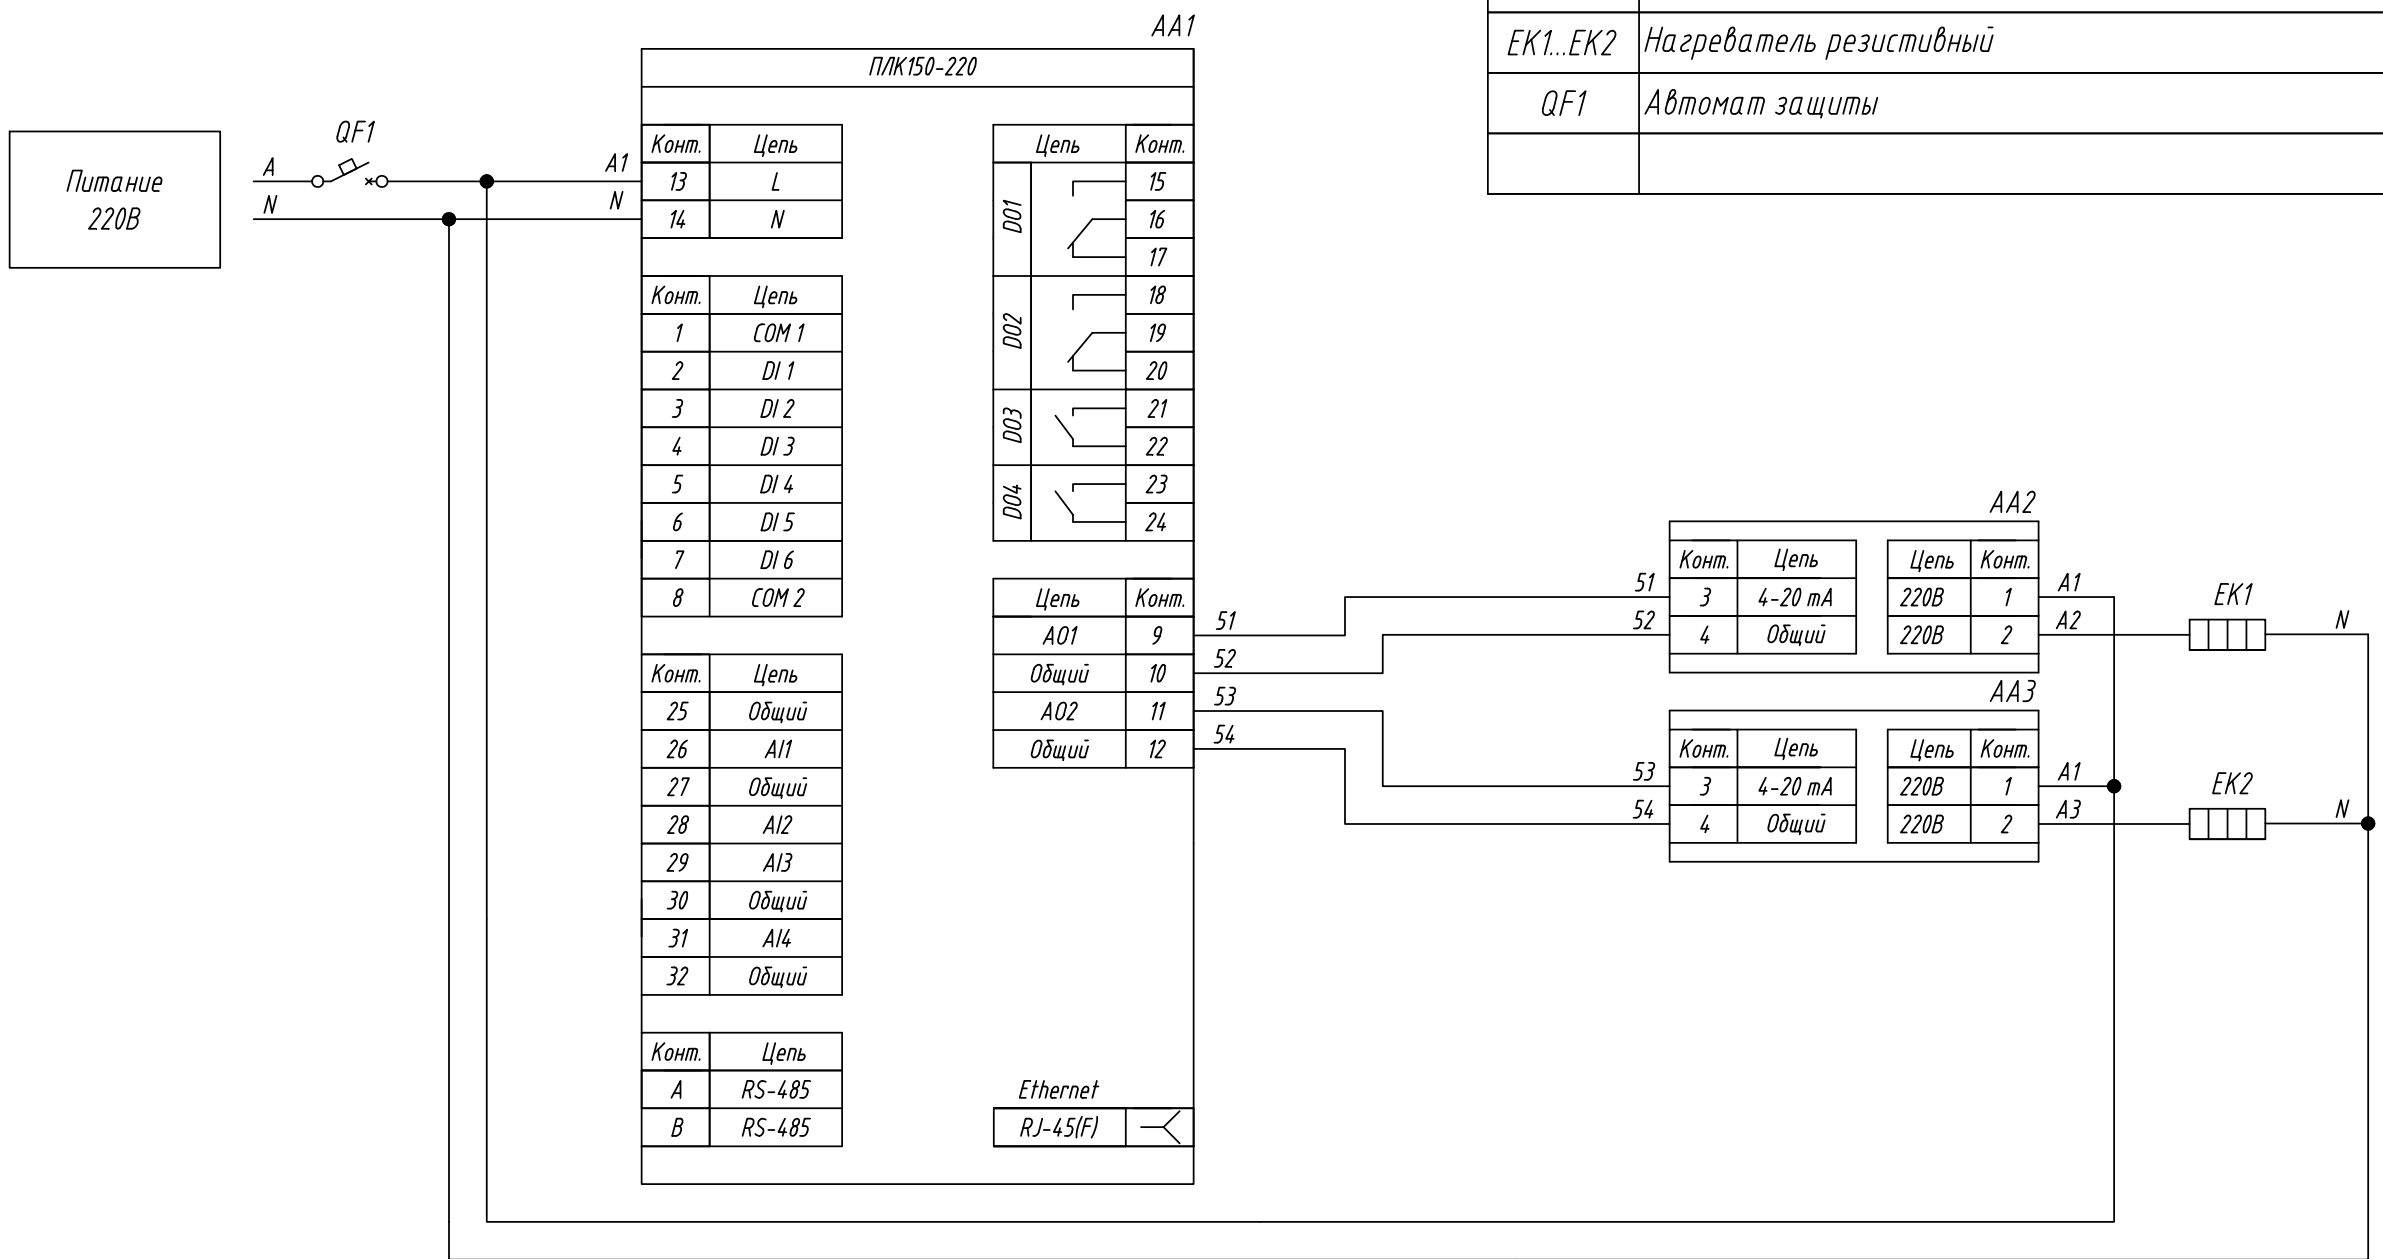

Поз. обознач.	Наименование	Кол.	Примечание
AA1	Программируемый логический контроллер		
	ПЛК150-220.И-Х, ТМ "ОВЕН"	1	
AA2...AA3	Реле твердотельное однофазное 250VAC		
	HD-XX25LA, ТМ "KIPPRIBOR"	2	упр. 4...20mA
EK1...EK2	Нагреватель резистивный	2	
QF1	Автомат защиты	1	

ПЛК150-220.Х-Х,  
Управление твердотельным реле  
сигналом 4...20 мА  
Схема электрическая принципиальная

Лист 1 из 1