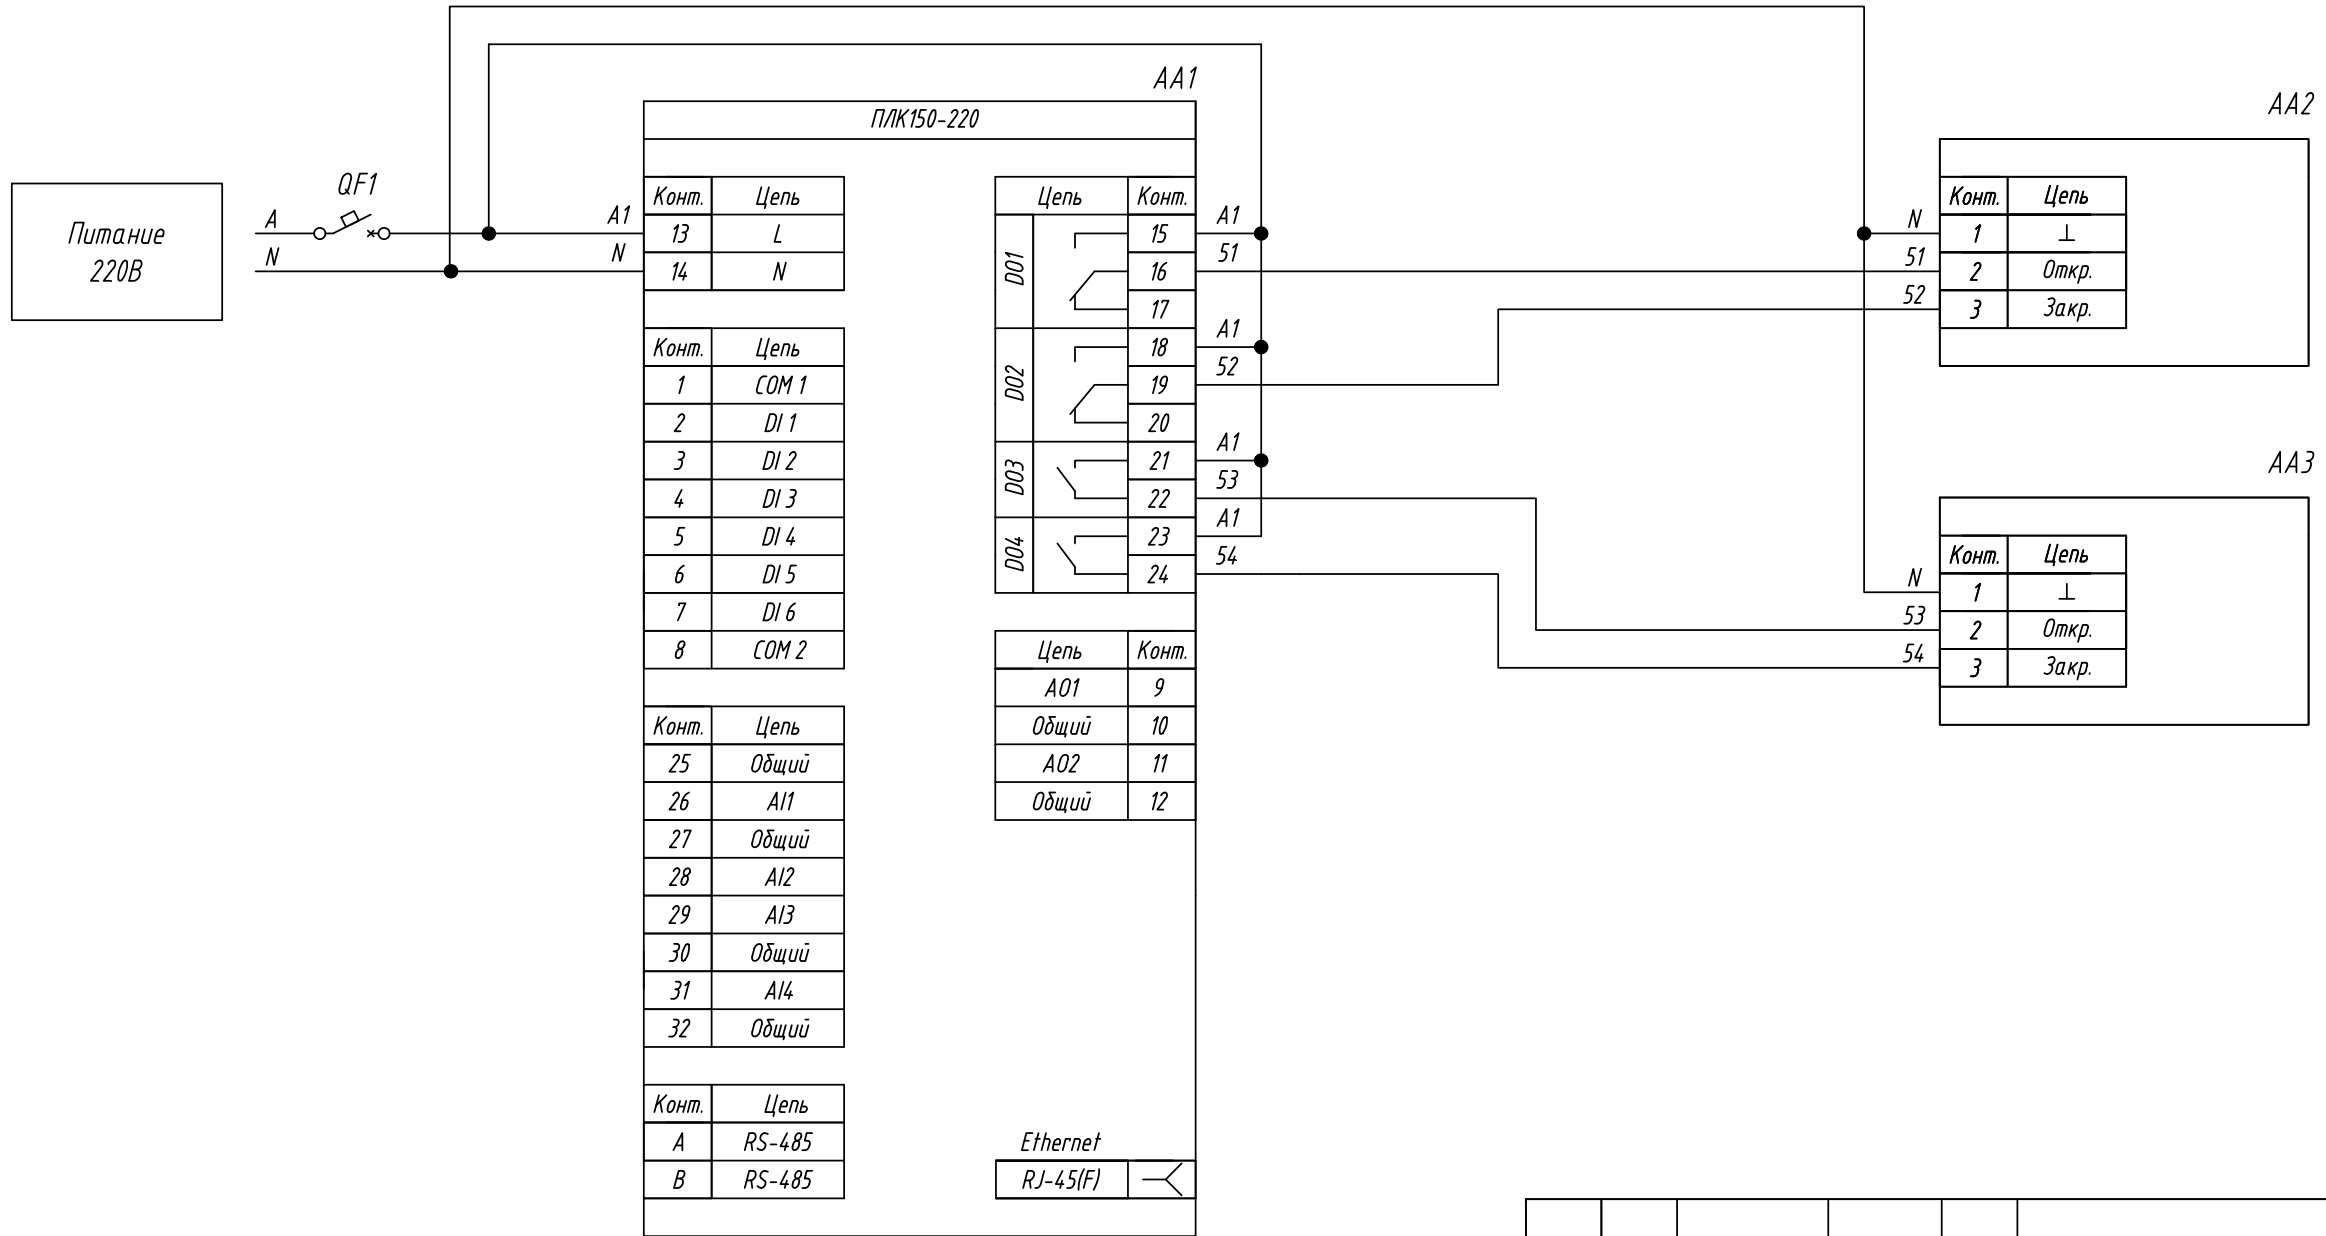

Поз. обознач.	Наименование	Кол.	Примечание
AA1	Программируемый логический контроллер		
	ПЛК150-220.X-X, ТМ "ОВЕН"	1	
AA2...AA4	Электропривод для откр./закр. шаровых клапанов		
	TR230-3, ТМ "BELIMO"	3	
QF1	Автомат защиты	1	

Подпись и дата
Инв. № дубл.
Взам. инв. №
Подпись и дата
Инв. № подл.

Изм.	Лист	№ докум.	Подпись	Дата	ПЛК150-220.X-X, Управление электроприводом для шаровых кранов (откр.-закр.) Схема электрическая принципиальная	Лит.	Масса	Масштаб
Разраб.								
Провер.								
Т.контр.						Лист	Листов 1	
Рук.раз.								
Н.контр.								
Утв.								