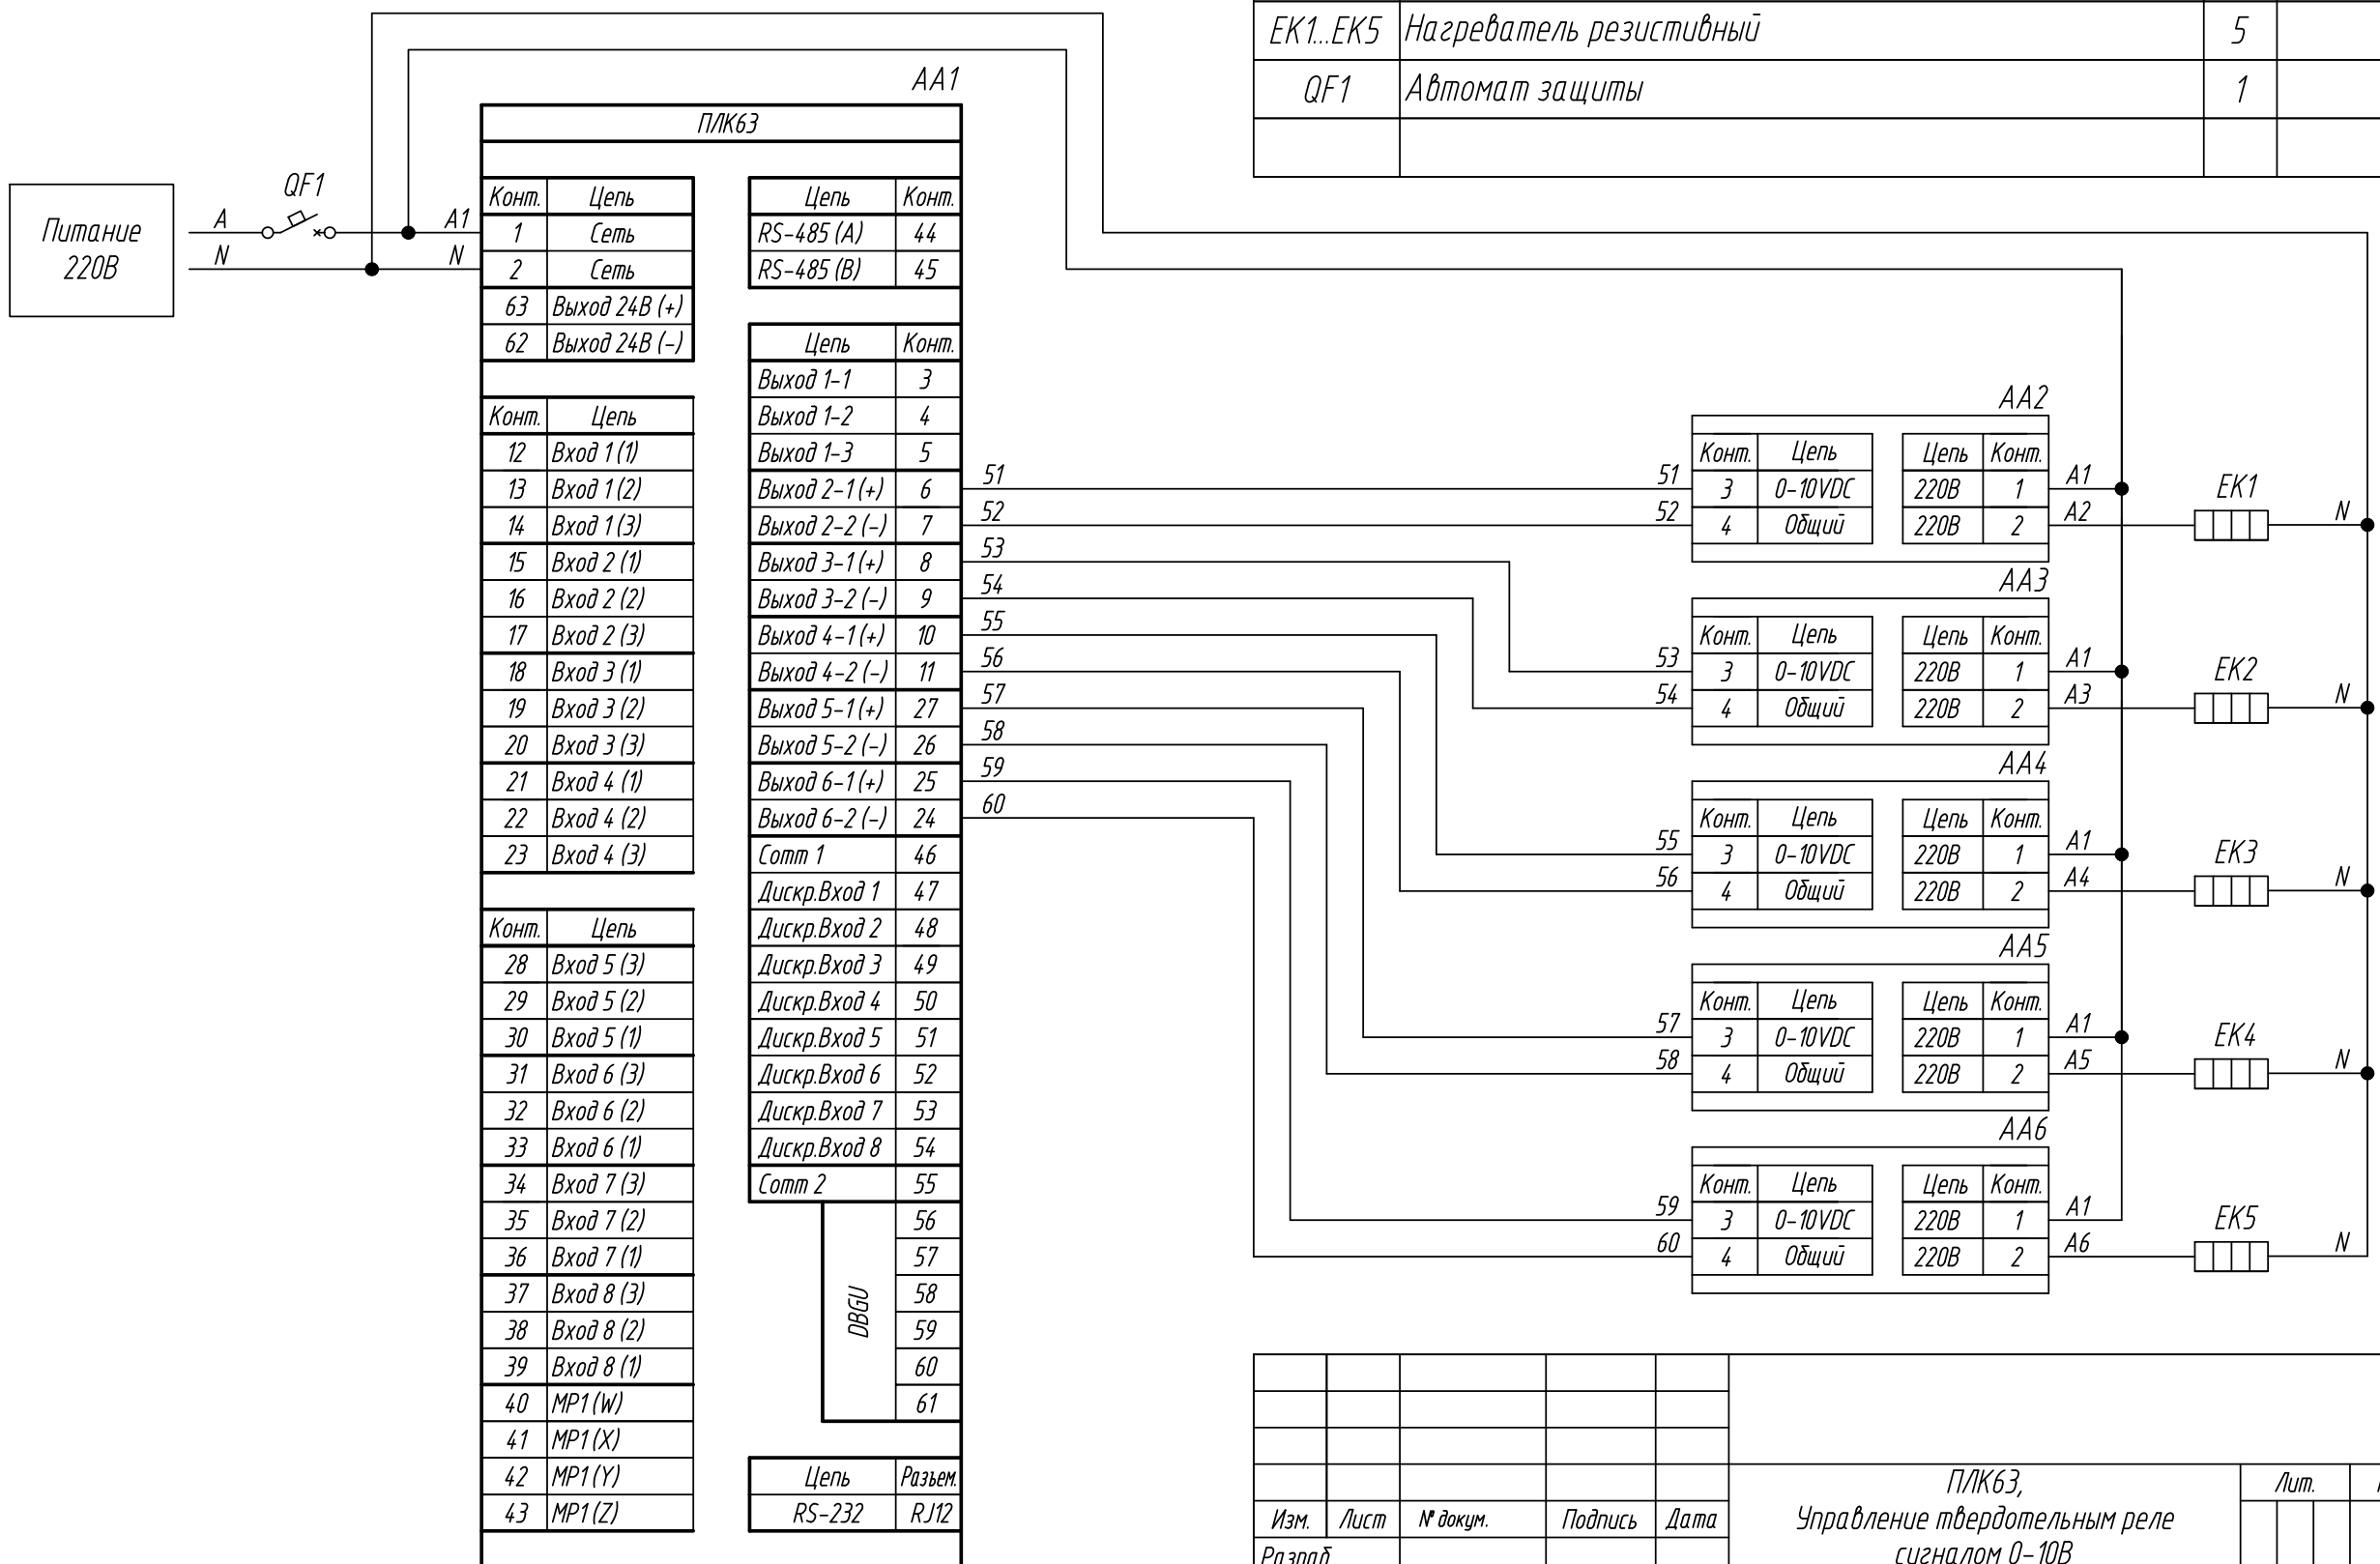

Поз. обознач.	Наименование	Кол.	Примечание
AA1	Программируемый логический контроллер		
	ПЛК63-РЧУУУУ-х, ТМ "ОВЕН"	1	
AA2...AA6	Реле твердотельное однофазное 250VAC		
	HD-XX22.10U, ТМ "KIPPRIBOR"	5	упр. 0-10В
EK1...EK5	Нагреватель резистивный	5	
QF1	Автомат защиты	1	

Инд. № подл.	Подпись и дата
Взам. инв. №	Инд. № дубл.
Подпись и дата	

Изм.	Лист	№ докум.	Подпись	Дата	ПЛК63, Управление твердотельным реле сигналом 0-10В			Лит.	Масса	Масштаб
Разраб.					<p>Схема электрическая принципиальная</p>					
Провер.										
Т.контр.										
Рук.раз.										
Н.контр.										
Утв.							Лист	Листов 1		