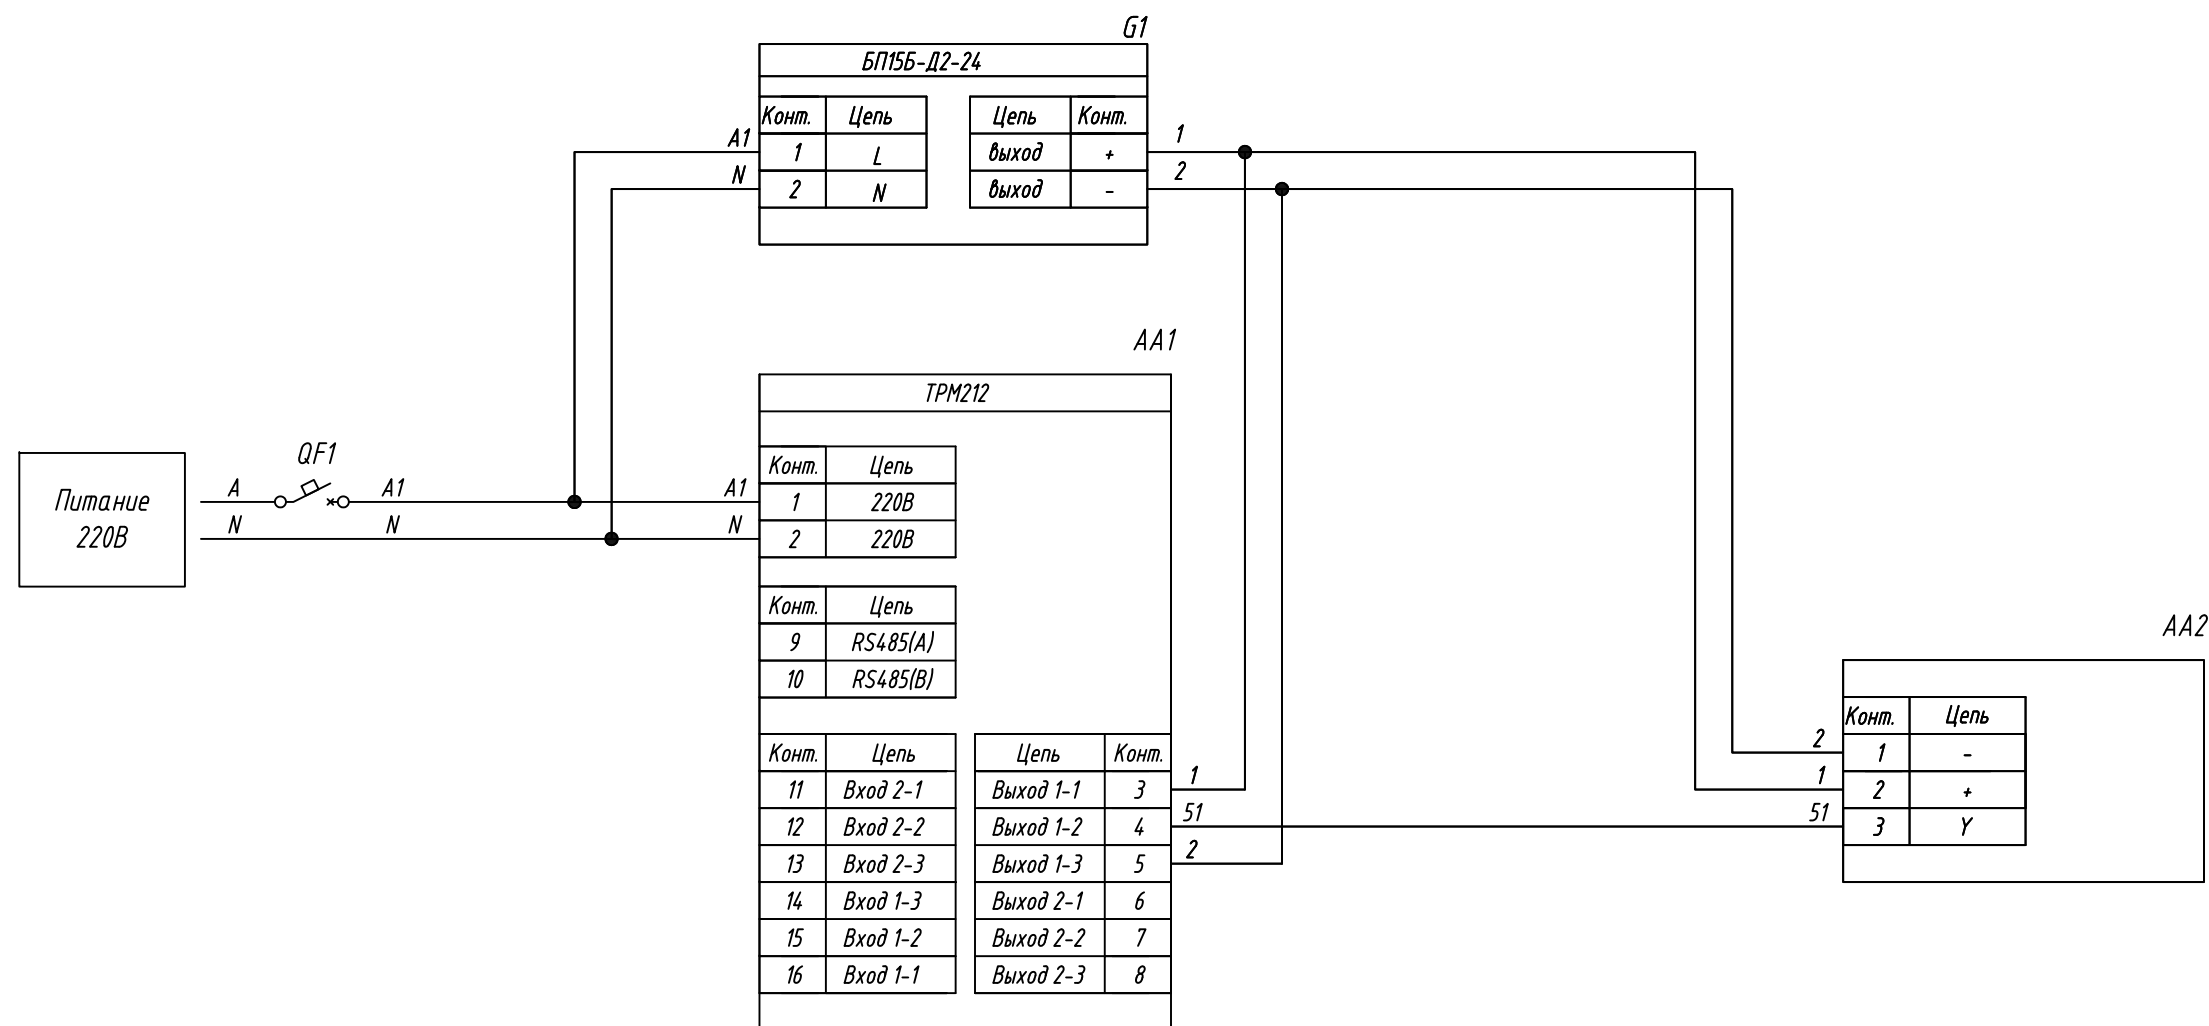

Поз. обознач.	Наименование	Кол.	Примечание
AA1	Измеритель ПИД-регулятор одноканальный		Возм. применение
	ТРМ212-Н2.Ух, ТМ "ОВЕН"	1	корпусов Н, Н2, Щ1, Щ2
AA2	Электропривод для регулирующих шаровых клапанов		
	TR24-SR, ТМ "BELIMO"	1	Упр. 0-10VDC
G1	Блок питания БП15Б-Д2-24, ТМ "ОВЕН"	1	
QF1	Автомат защиты	1	

Подпись и дата
Инв. № дубл.
Взам. инв. №
Подпись и дата
Инв. № подл.

Изм.	Лист	№ докум.	Подпись	Дата
Разраб.				
Провер.				
Т.контр.				
Рук.раз.				
Н.контр.				
Утв.				

ТРМ212,
Управление электроприводом шарового крана сигналом 0-10В
Схема электрическая принципиальная