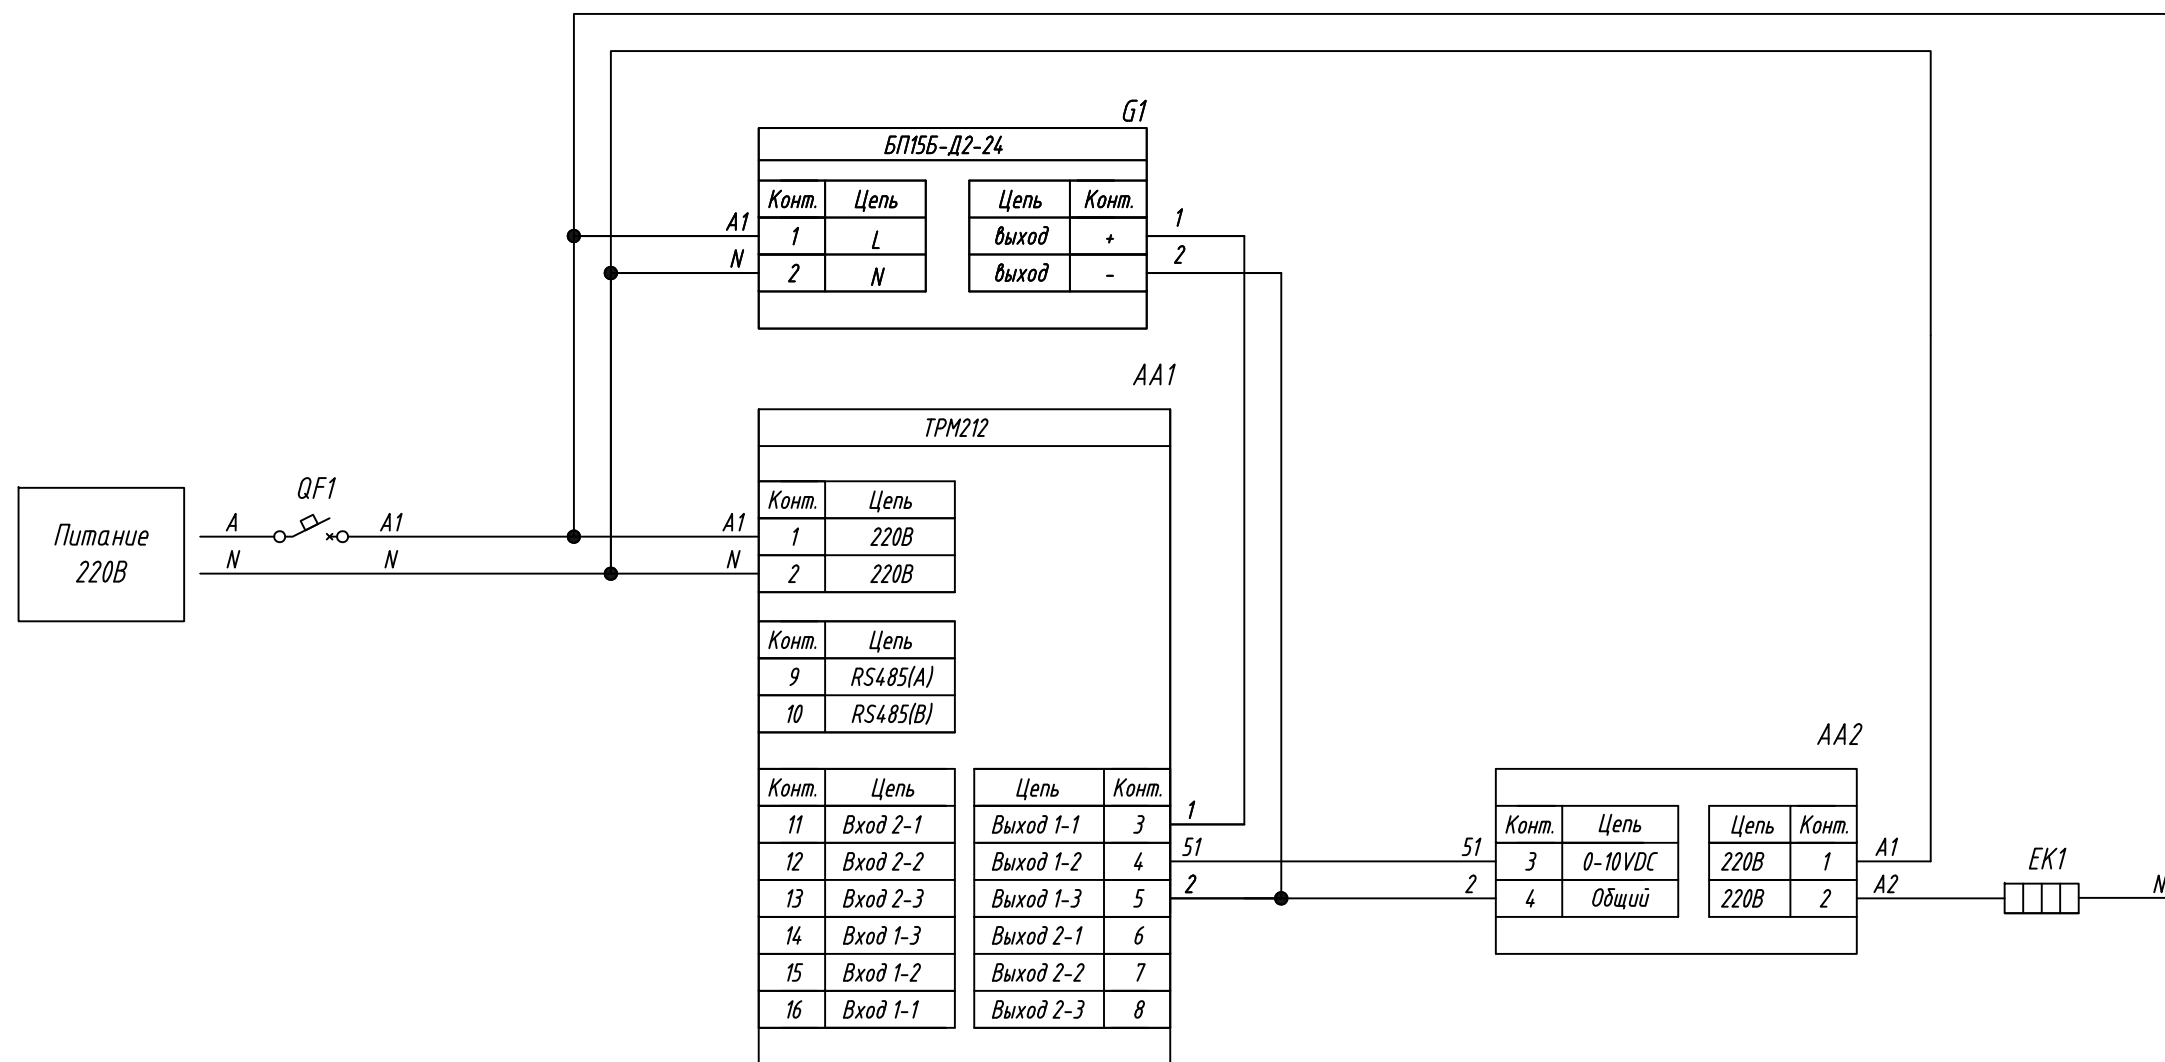

Поз. обознач.	Наименование	Кол.	Примечание
AA1	Измеритель ПИД-регулятор одноканальный ТРМ212-Н2.Ух, ТМ "ОВЕН"	1	Возм. применение корпусов Н, Н2, Щ1, Щ2
AA2	Реле твердотельное однофазное 250VAC упр. 0-10В HD-XX22.10U, ТМ "Киприбор"	1	
G1	Блок питания БП15Б-Д2-24, ТМ "ОВЕН"	1	
EK1	Нагреватель резистивный	1	
QF1	Автомат защиты	1	

Подпись и дата
Инв. № дубл.
Взам. инв. №
Подпись и дата
Инв. № подл.

Изм.	Лист	№ докум.	Подпись	Дата
Разраб.				
Провер.				
Т.контр.				
Рук.раз.				
Н.контр.				
Утв.				

ТРМ212,
Управление твердотельным реле сигналом
0-10В
Схема электрическая принципиальная