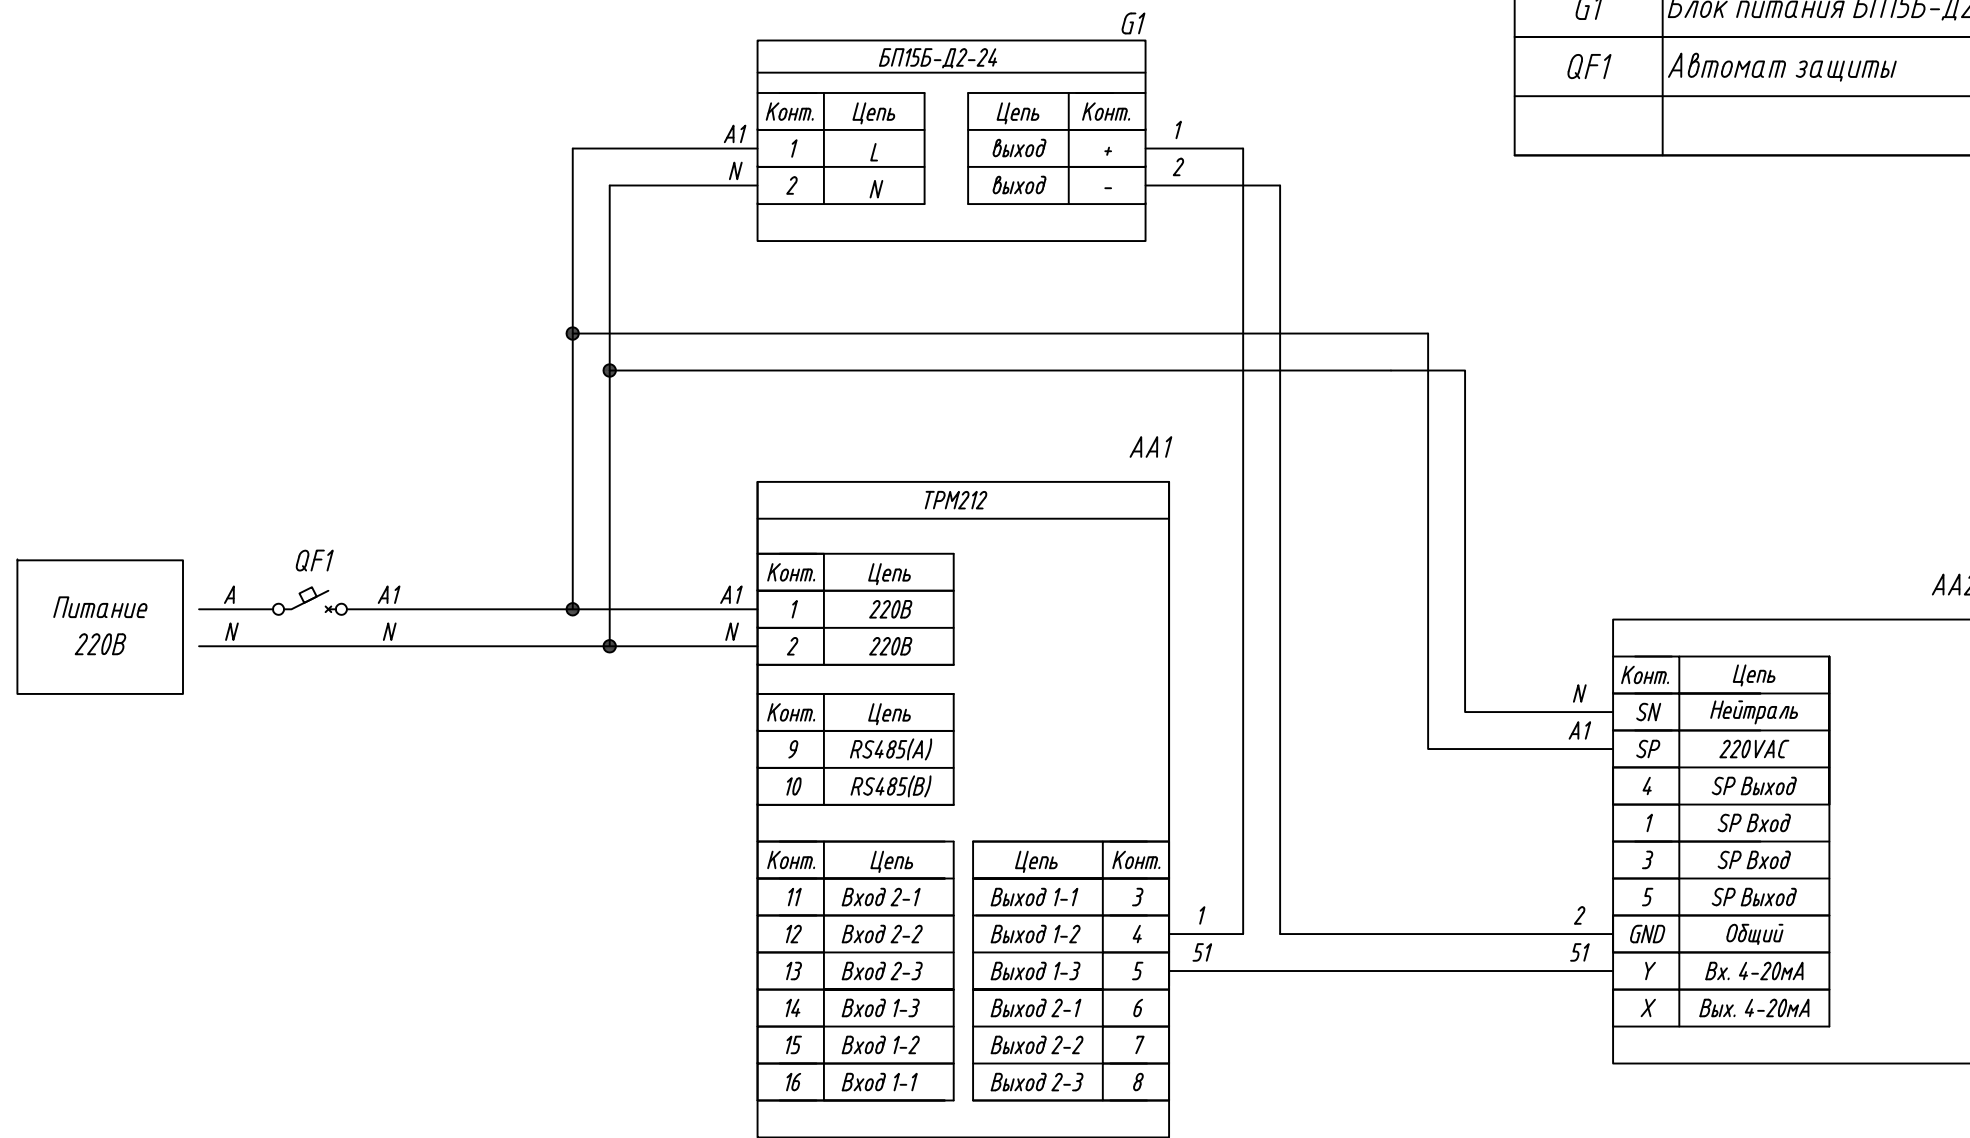

Поз. обознач.	Наименование	Кол.	Примечание
AA1	Измеритель ПИД-регулятор одноканальный TRM212-Н2.Их, ТМ "ОВЕН"	1	Возм. применение корпусов Н, Н2, Щ1, Щ2
AA2	Редукторный электропривод АМЕ 655, ТМ "DANFOSS"	1	Упр. 4...20мА
G1	Блок питания БП15Б-Д2-24, ТМ "ОВЕН"	1	
QF1	Автомат защиты	1	

Инв. № подл.	Подпись и дата
Взам. инв. №	Инв. № дубл.
Подпись и дата	

Изм.	Лист	№ докум.	Подпись	Дата	<p style="text-align: center;">TRM212, Управление редукторным электроприводом сигналом 4...20мА Схема электрическая принципиальная</p>	Лит.	Масса	Масштаб
Разраб.								
Провер.								
Т.контр.						Лист	Листов 1	
Рук.раз.								
Н.контр.								
Утв.								