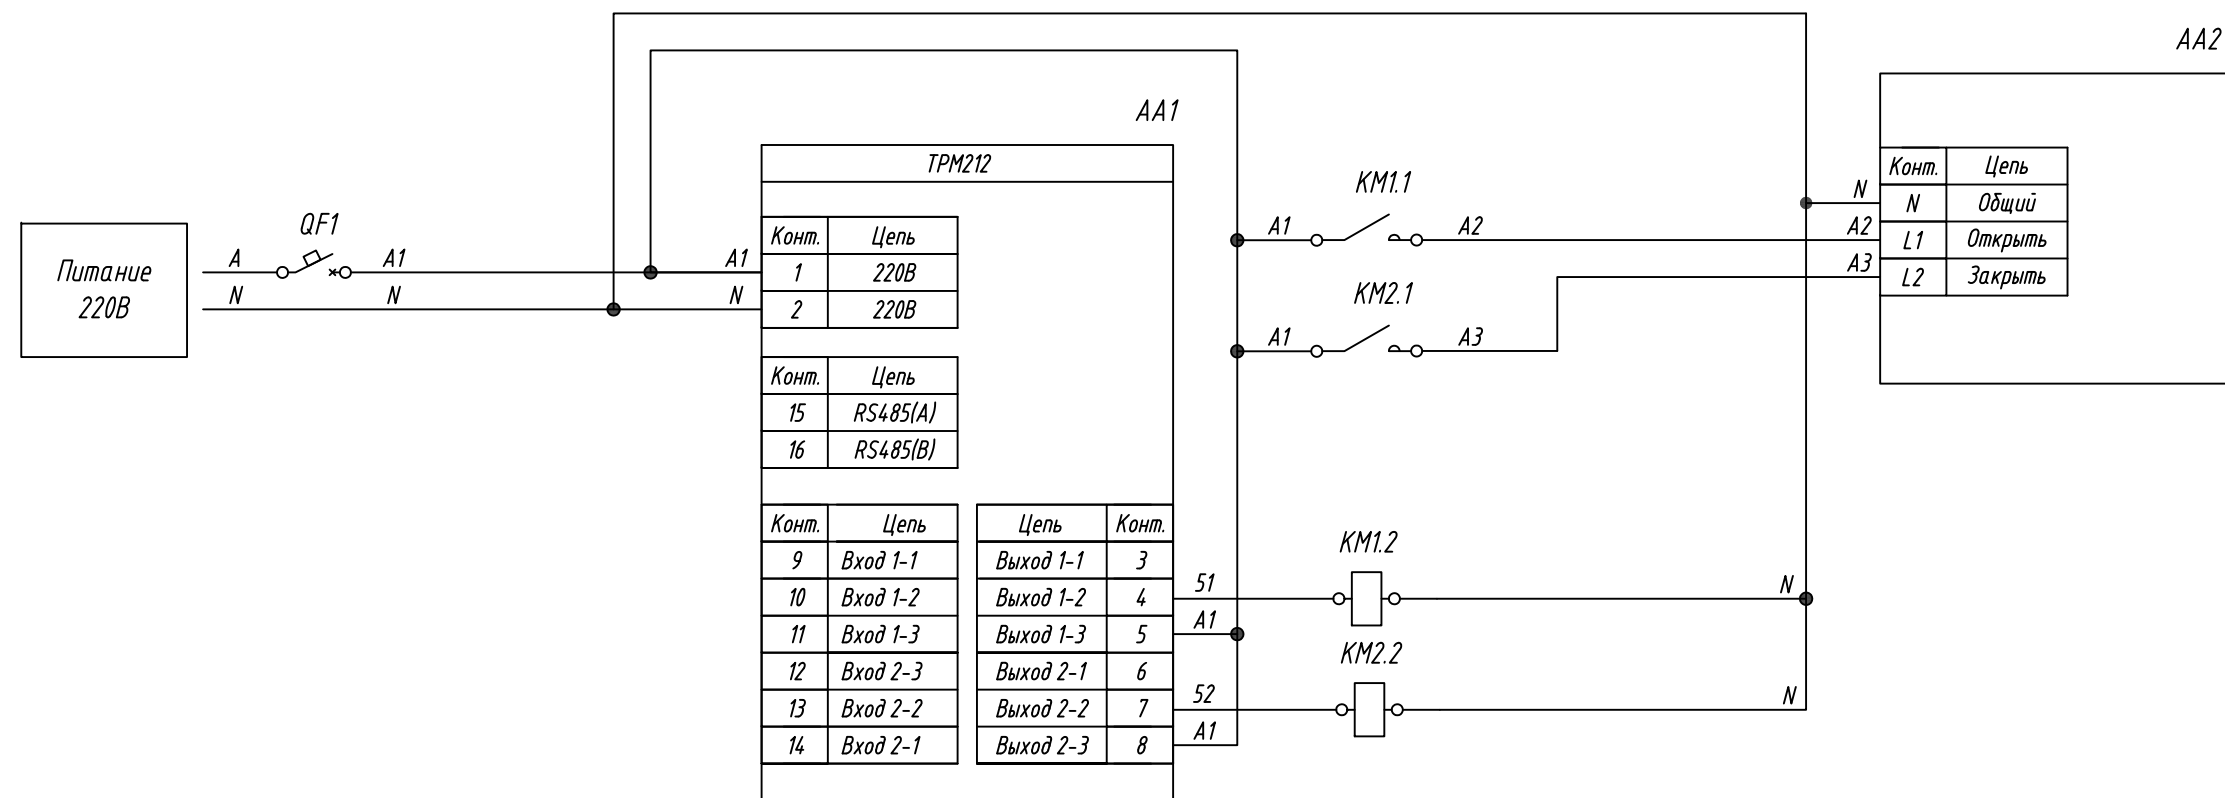

Поз. обознач.	Наименование	Кол.	Примечание
AA1	Измеритель ПИД-регулятор для управления задвижками и трехходовыми клапанами ТРМ212-Н.РР, ТМ "ОВЕН"	1	Возм. применение корпусов Н, Н2, Щ1, Щ2
AA2	Электропривод для откр./закр. шаровых клапанов	1	
KM1, KM2	Контактор 220В	2	
QF1	Автомат защиты	1	

Инв. № подл.

Взам. инв. №

Инв. № дубл.

Подпись и дата

Изм.	Лист	№ докум.	Подпись	Дата	<p>ТРМ212, Управление контактором</p> <p>Схема электрическая принципиальная</p>	Лит.	Масса	Масштаб
Разраб.								
Провер.								
Т.контр.						Лист	Листов 1	
Рук.раз.								
Н.контр.								
Утв.								