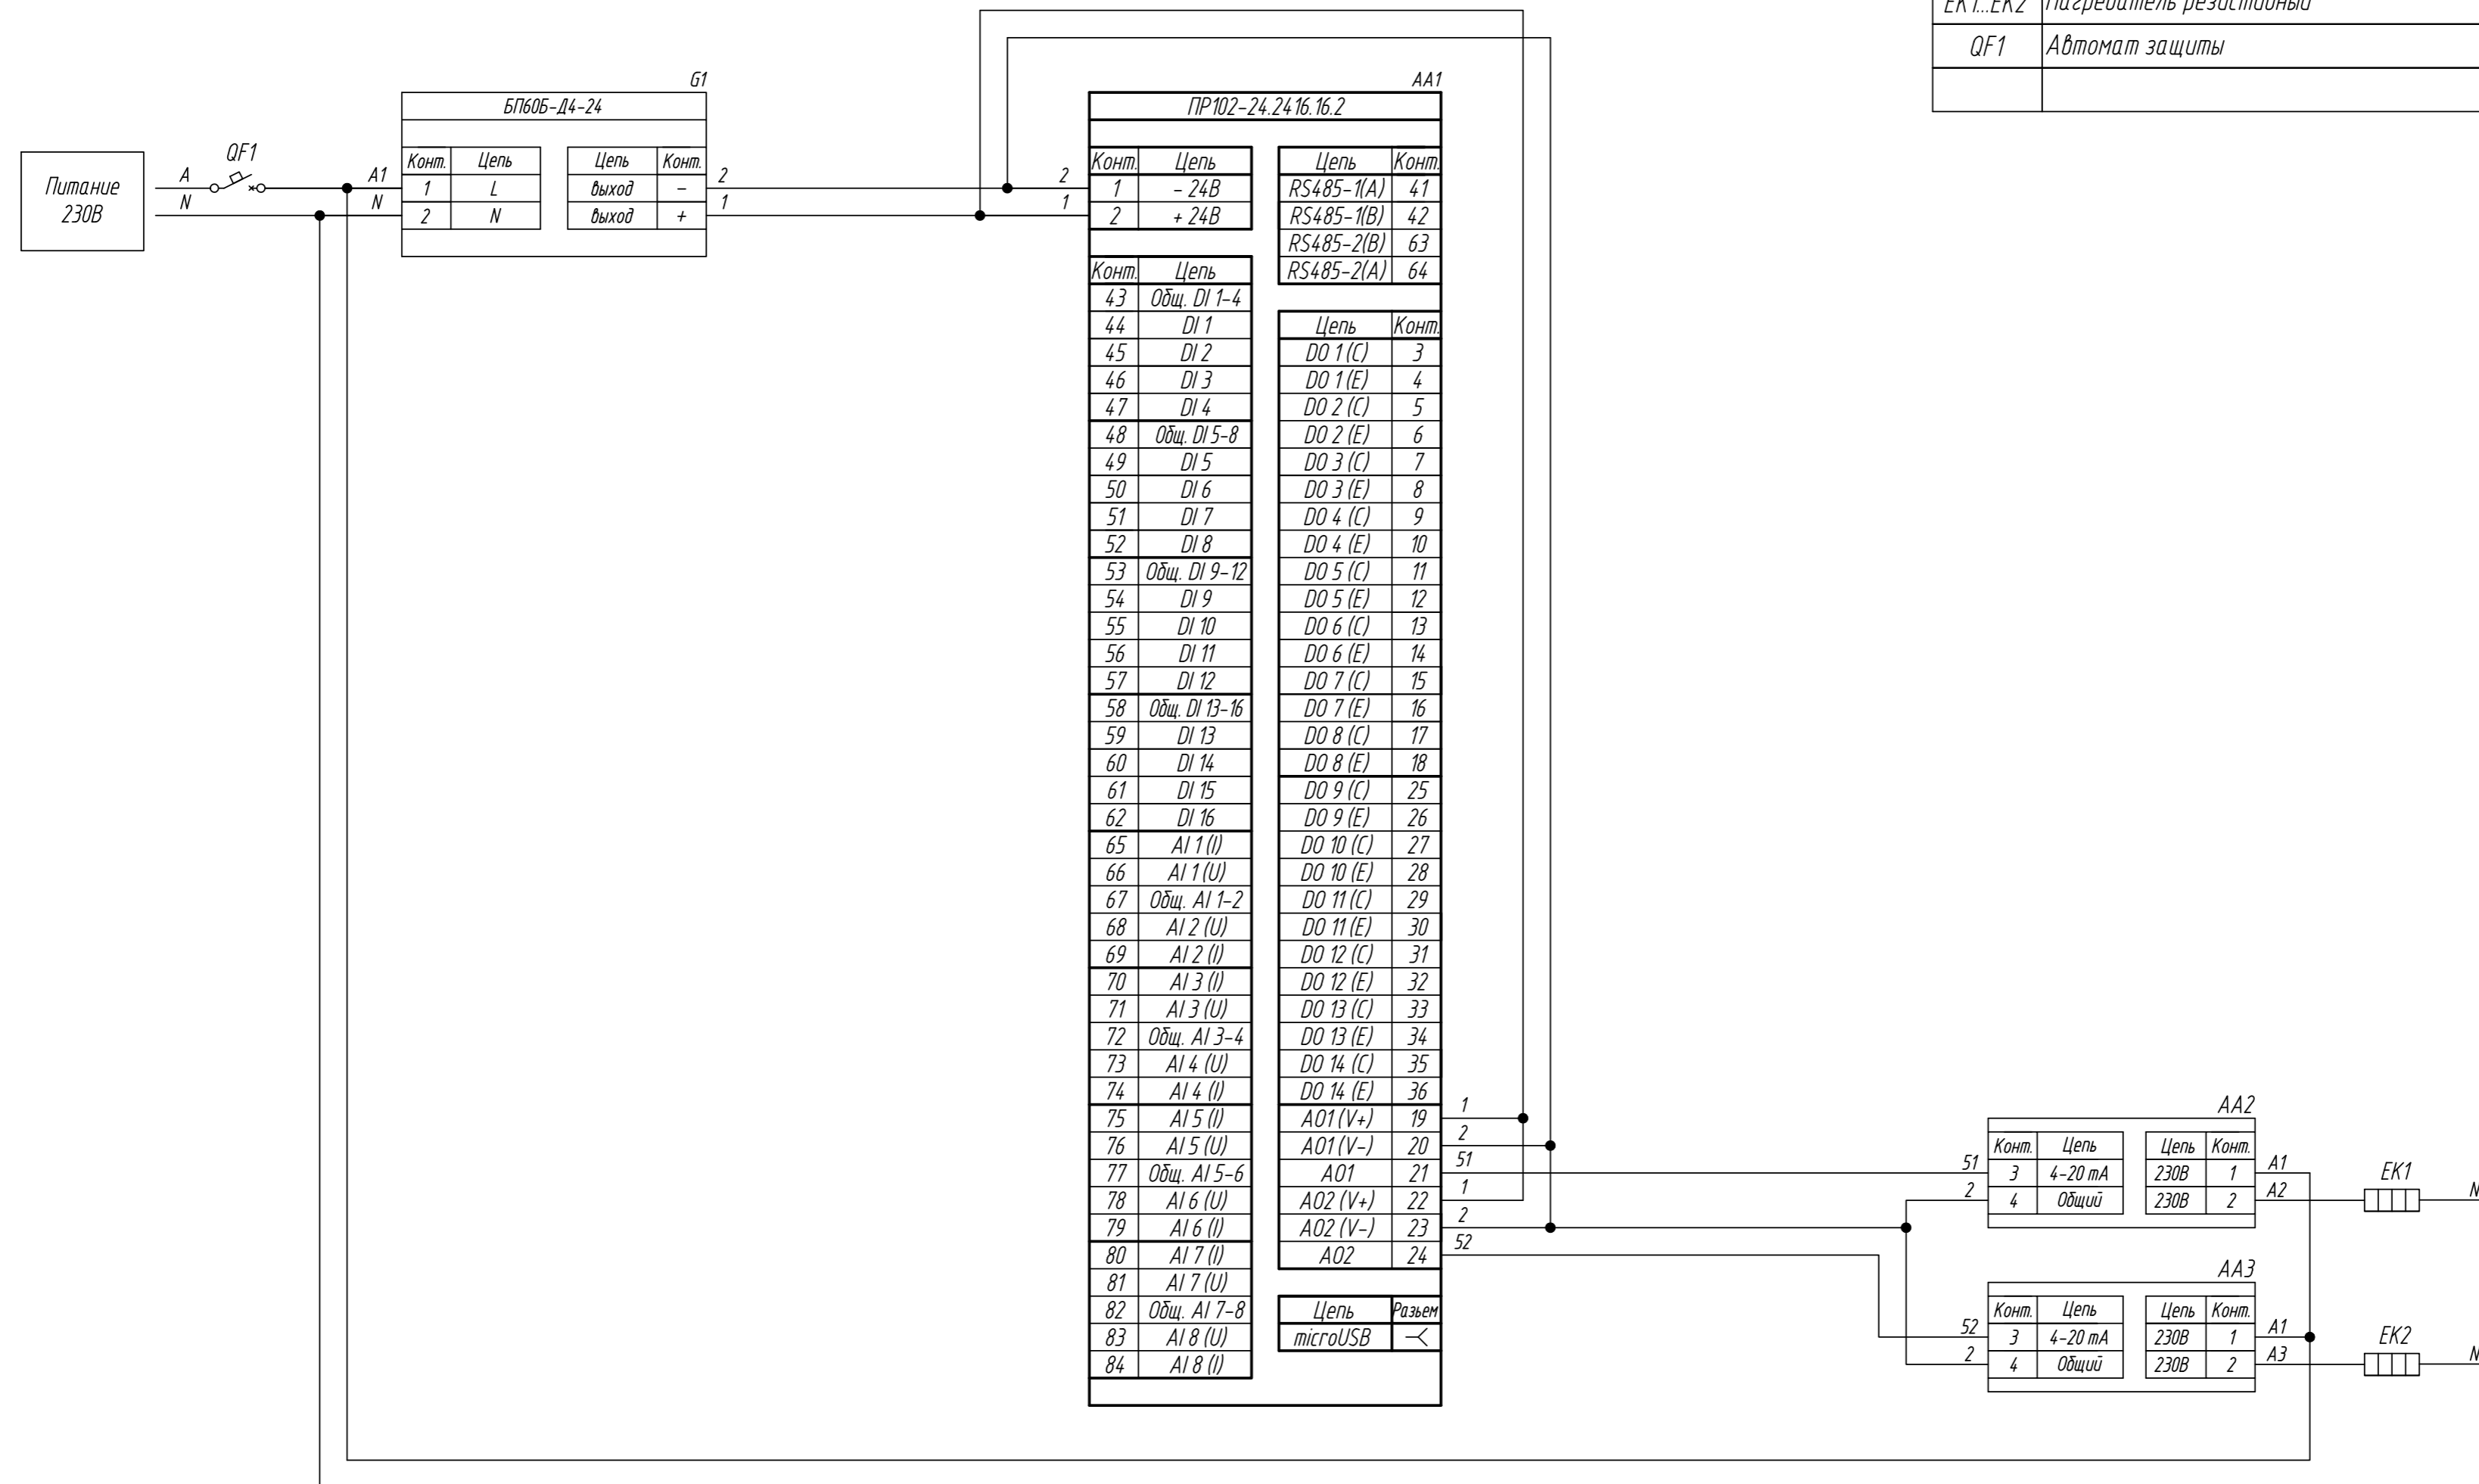

Поз. обознач.	Наименование	Кол.	Примечание
AA1	Программируемое реле ПР102-24.24.16.16.2, ТМ "ОВЕН"	1	
AA2...AA3	Реле твердотельное однофазное 250VAC		
	HD-XX25LA, ТМ "КИПРИВОР"	2	
G1	Одноканальный блок питания БП60Б-Д4-24, ТМ "ОВЕН"	1	
EK1...EK2	Нагреватель резистивный	2	
QF1	Автомат защиты	1	

Инв. № подл.	Подпись и дата
Взам. инв. №	Инв. № дубл.
Подпись и дата	

Изм.	Лист	№ докум.	Подпись	Дата	Лит.	Масса	Масштаб
Разраб.							
Провер.							
Т.контр.							
Рук.раз.							
Н.контр.							
Утв.							

ПР102,
Управление твердотельным реле
сигналом 4-20МА
Схема электрическая принципиальная

Лист 1 из 1