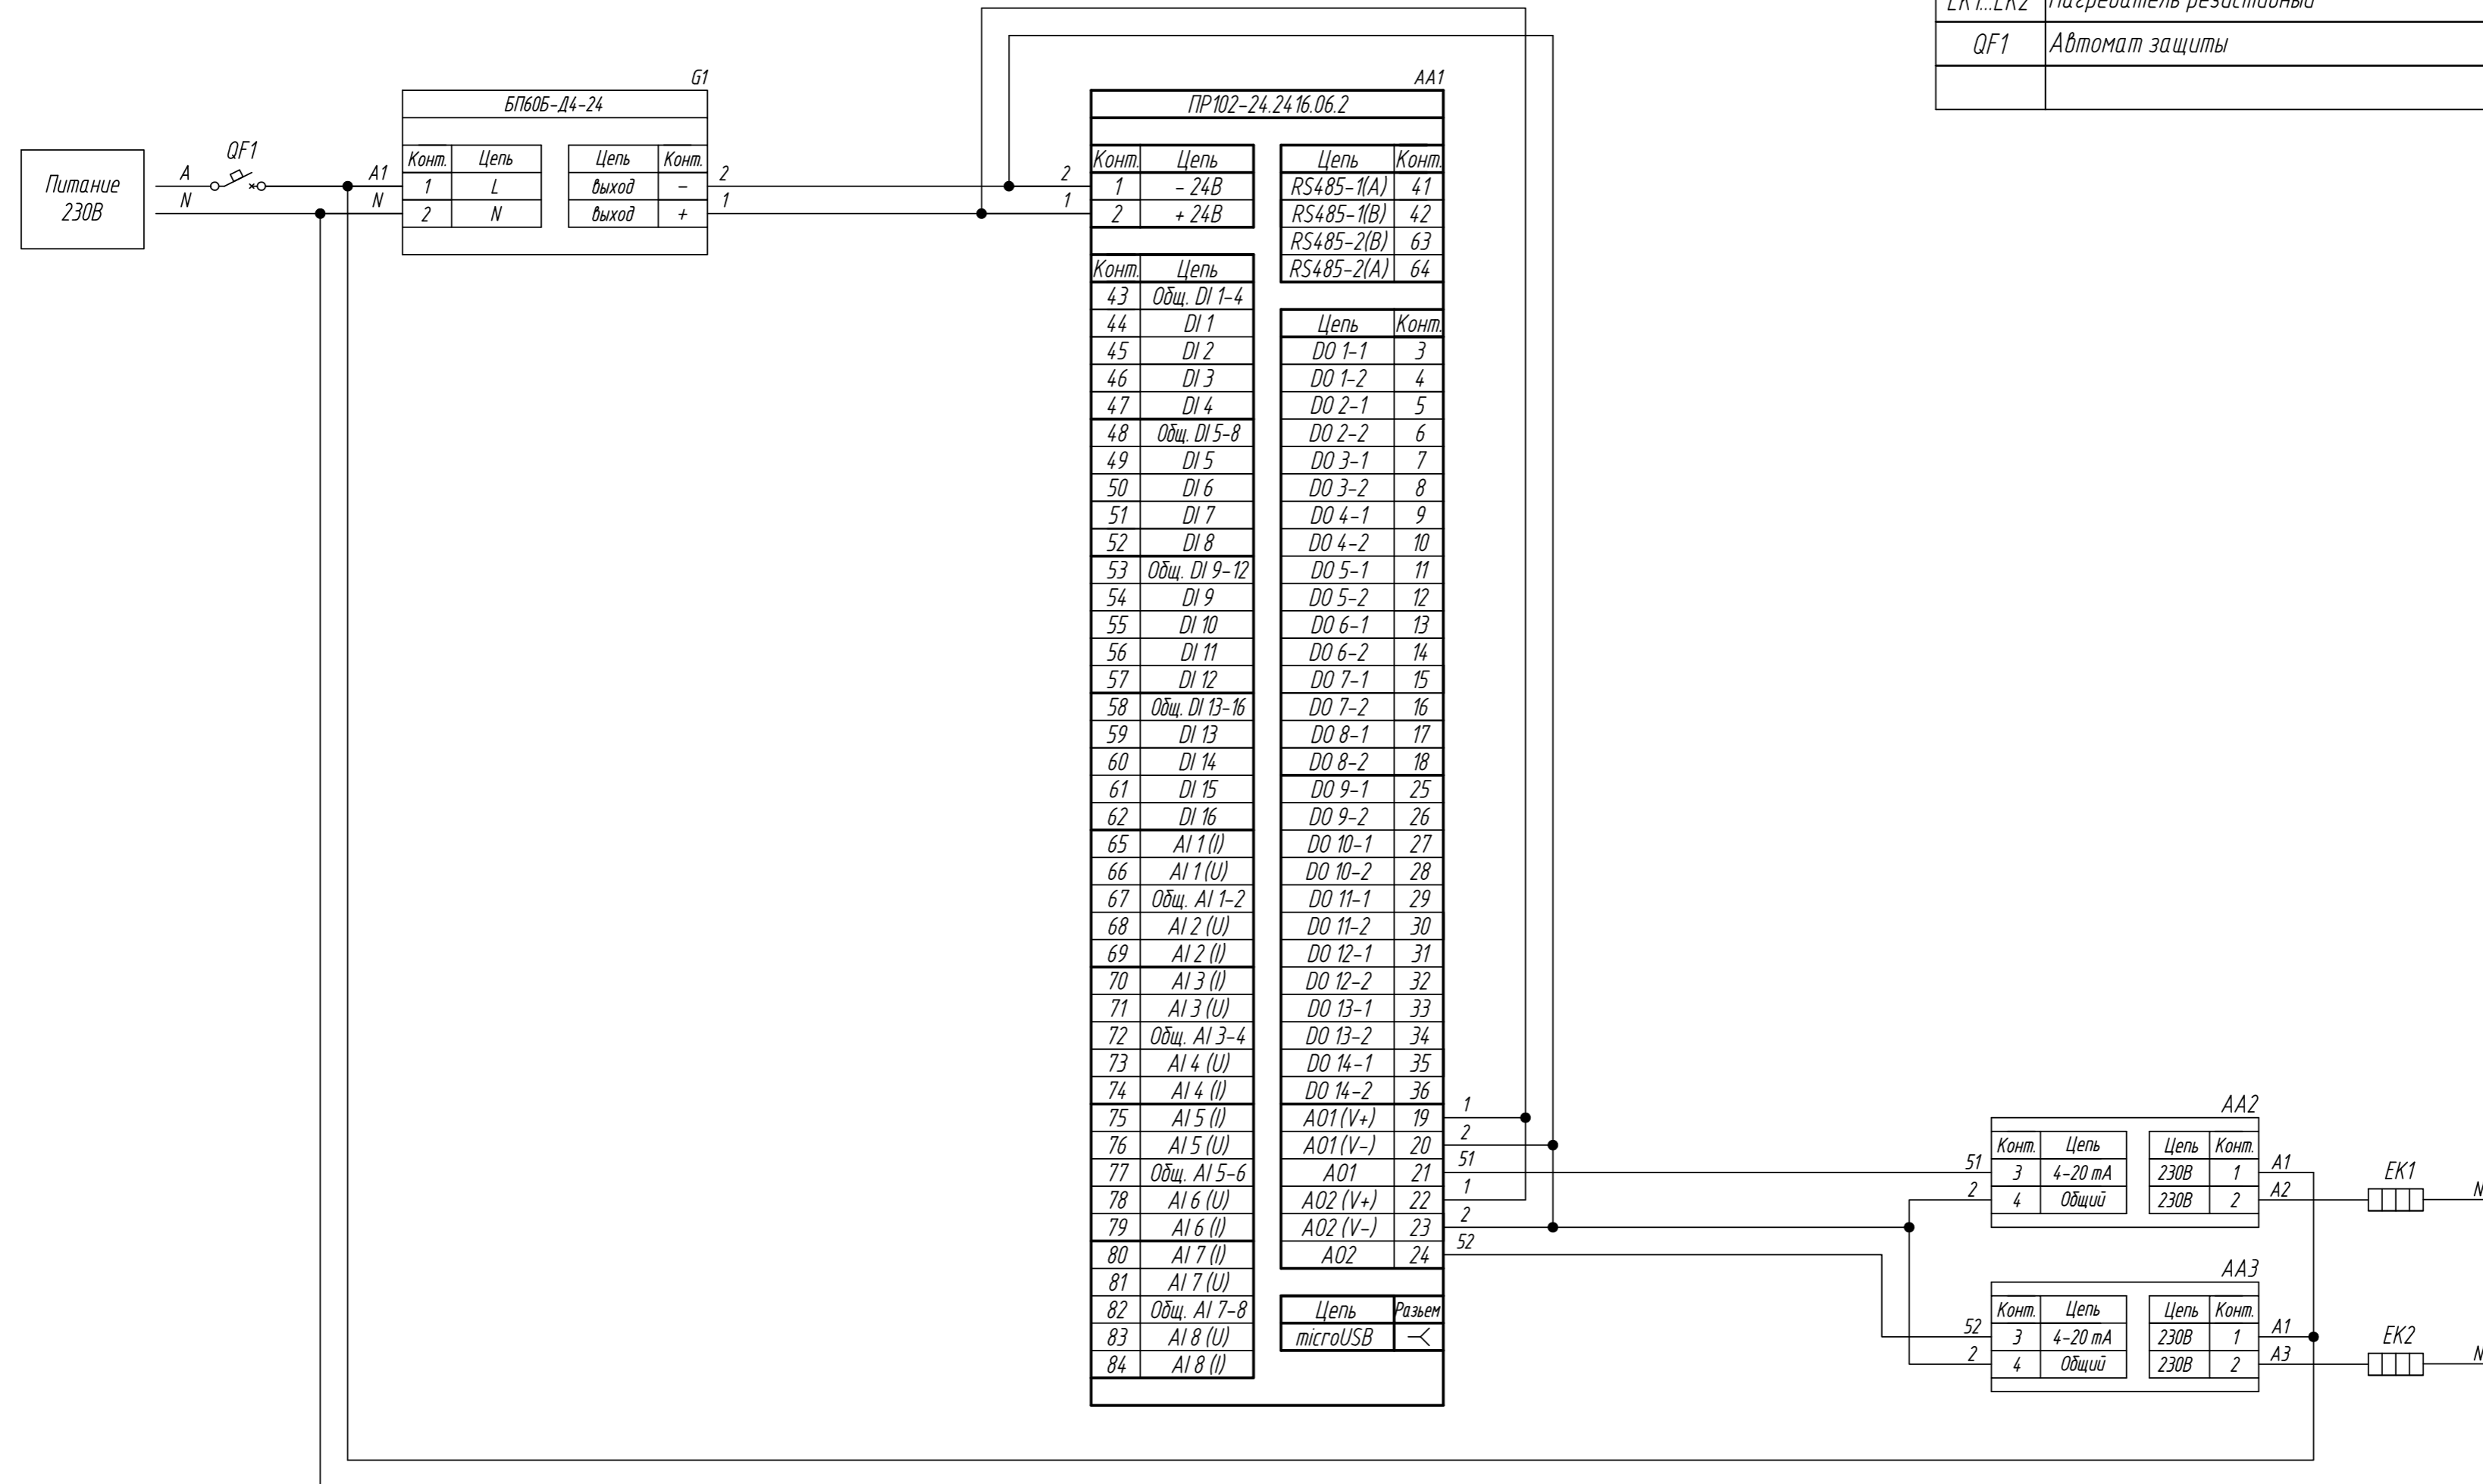

Поз. обознач.	Наименование	Кол.	Примечание
AA1	Программируемое реле ПР102-24.24.16.06.2, ТМ "ОВЕН"	1	
AA2...AA3	Реле твердотельное однофазное 250VAC		
	HD-XX25LA, ТМ "КИПРИВОР"	2	
G1	Одноканальный блок питания БП60Б-Д4-24, ТМ "ОВЕН"	1	
EK1...EK2	Нагреватель резистивный	2	
QF1	Автомат защиты	1	

Инд. № подл.	Подпись и дата
Взам. инв. №	Инд. № дубл.
Подпись и дата	

Изм.	Лист	№ докум.	Подпись	Дата	ПР102, Управление твердотельным реле сигналом 4-20МА Схема электрическая принципиальная	Лит.	Масса	Масштаб
Разраб.								
Провер.								
Т.контр.						Лист	Листов 1	
Рук.раз.								
И.контр.								
Утв.								

**ПР102,**  
**Управление твердотельным реле**  
**сигналом 4-20МА**  
 Схема электрическая принципиальная

Лист 1 из 1