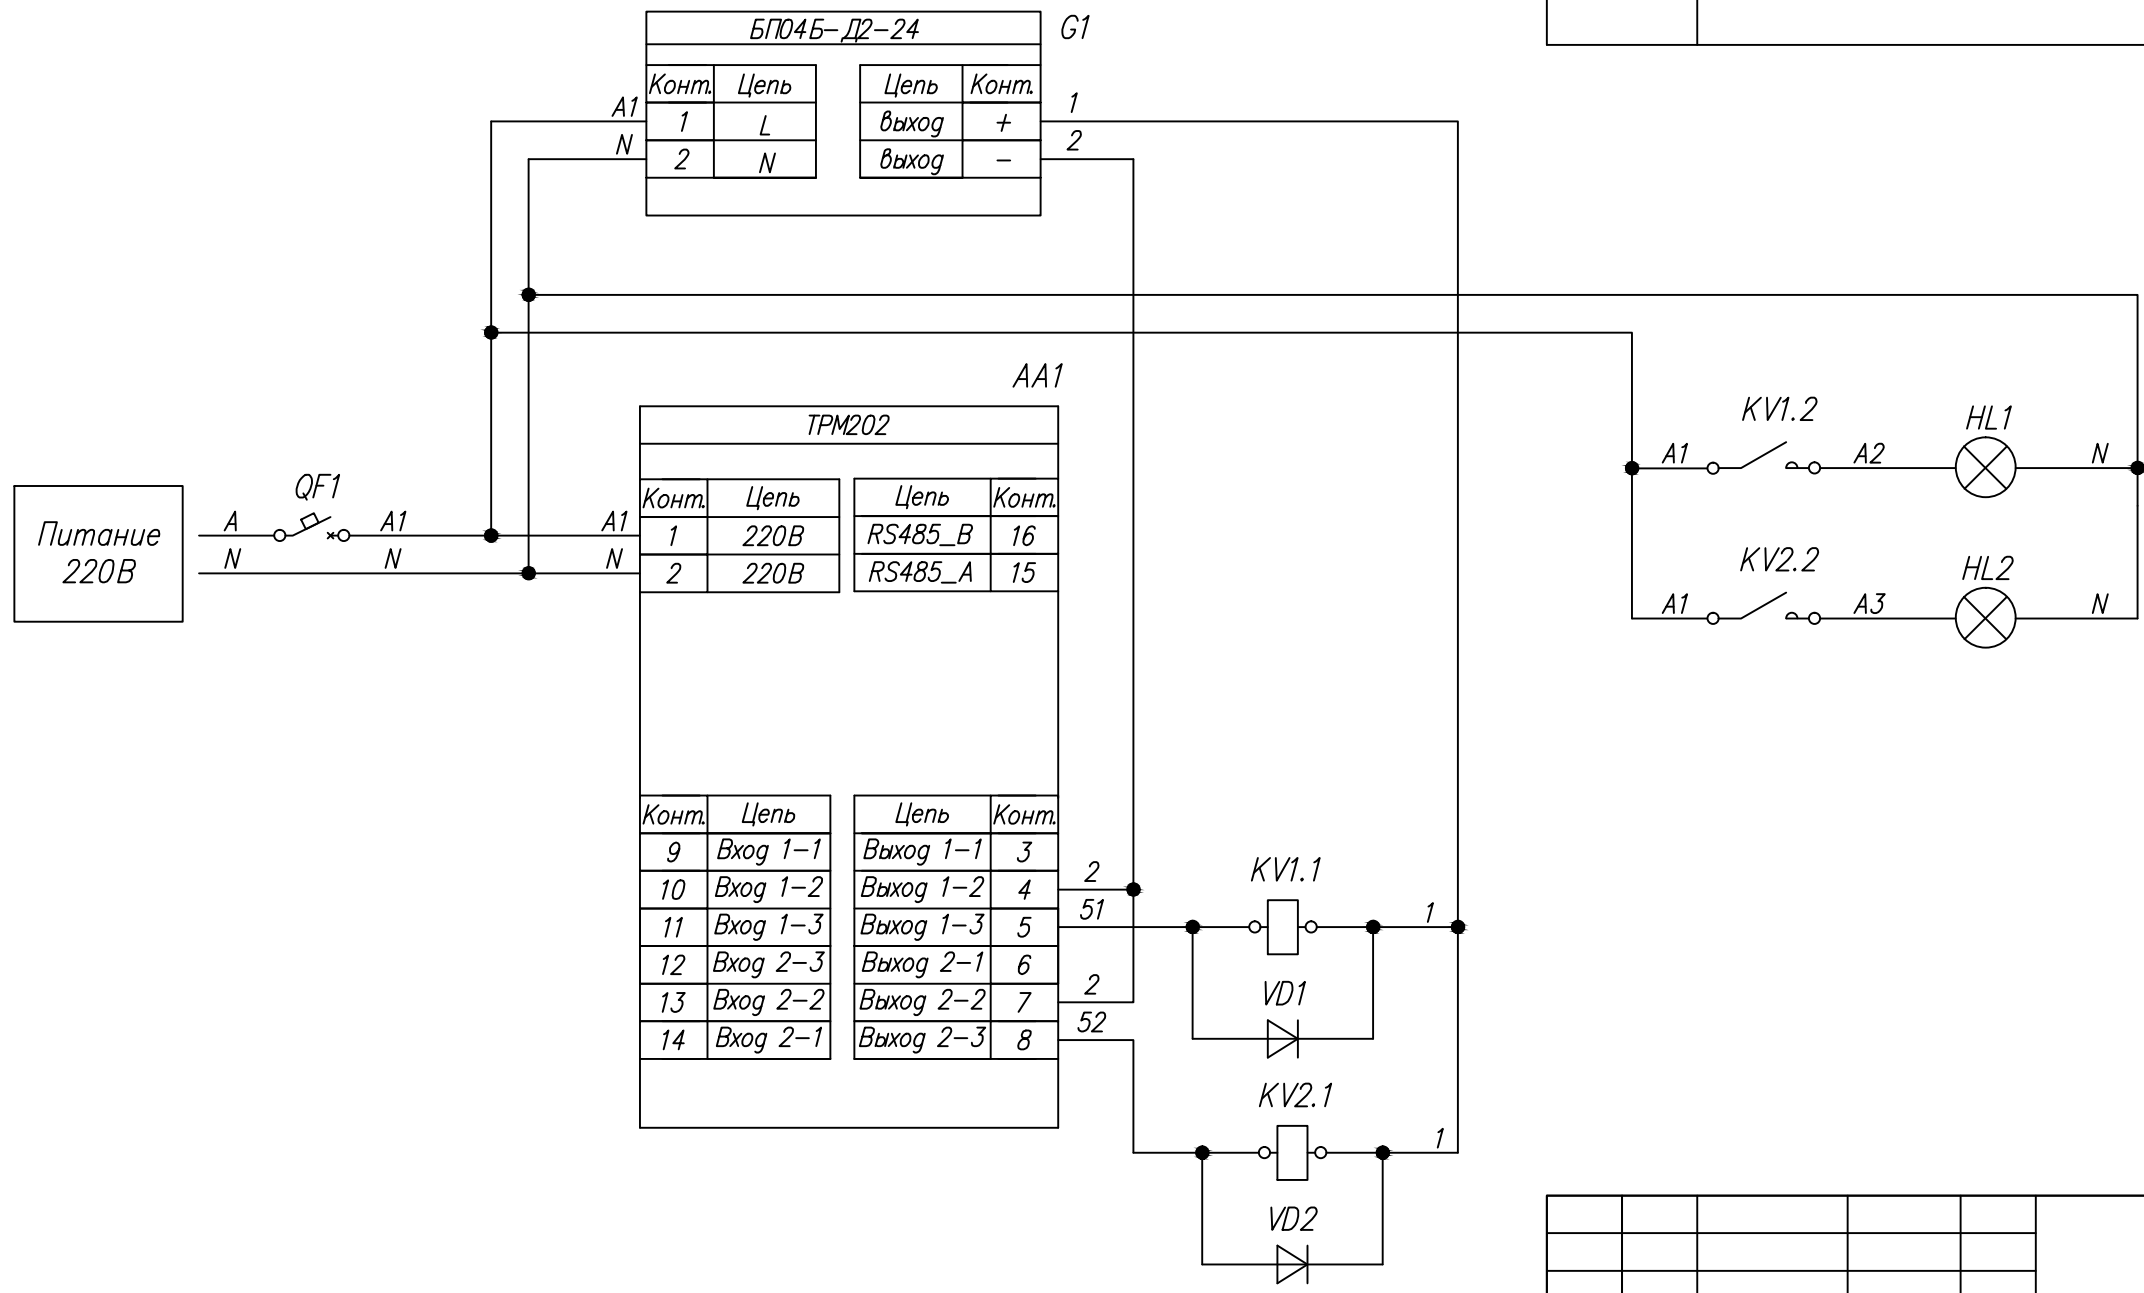

Поз. обознач.	Наименование	Кол.	Примечание
AA1	Измеритель -регулятор двухканальный ТРМ 202- Н.КК, ТМ "ОВЕН"	1	Возм. применение корпусов Н, Щ 1, Щ 2
G1	Блок питания БП 04 Б -Д 2-24, ТМ "ОВЕН"	1	
HL1, HL2	Лампа накаливания 220 В	2	
KV1, KV2	Промежуточное реле RP-403DLTU	2	Упр. 24 VDC
QF1	Автомат защиты	1	
VD1, VD2	Диод выпрямительный 1N4007	2	

Инв. № подл. | Подпись и дата | Инв. № инв. | Взам. инв. № | Инв. № дубл. | Подпись и дата

Изм.	Лист	№ докум.	Подпись	Дата			
					ТРМ202, Управление промежуточным реле Схема электрическая принципиальная		
Разраб.		Иванов И.И.					
Провер.		Иванов И.И.					
Т.контр.		Иванов И.И.					
Рук.раз.							
Н.контр.		Иванов И.И.					
Утв.		Иванов И.И.					
					Лит.	Масса	Масштаб
					Лист	Листов 1	