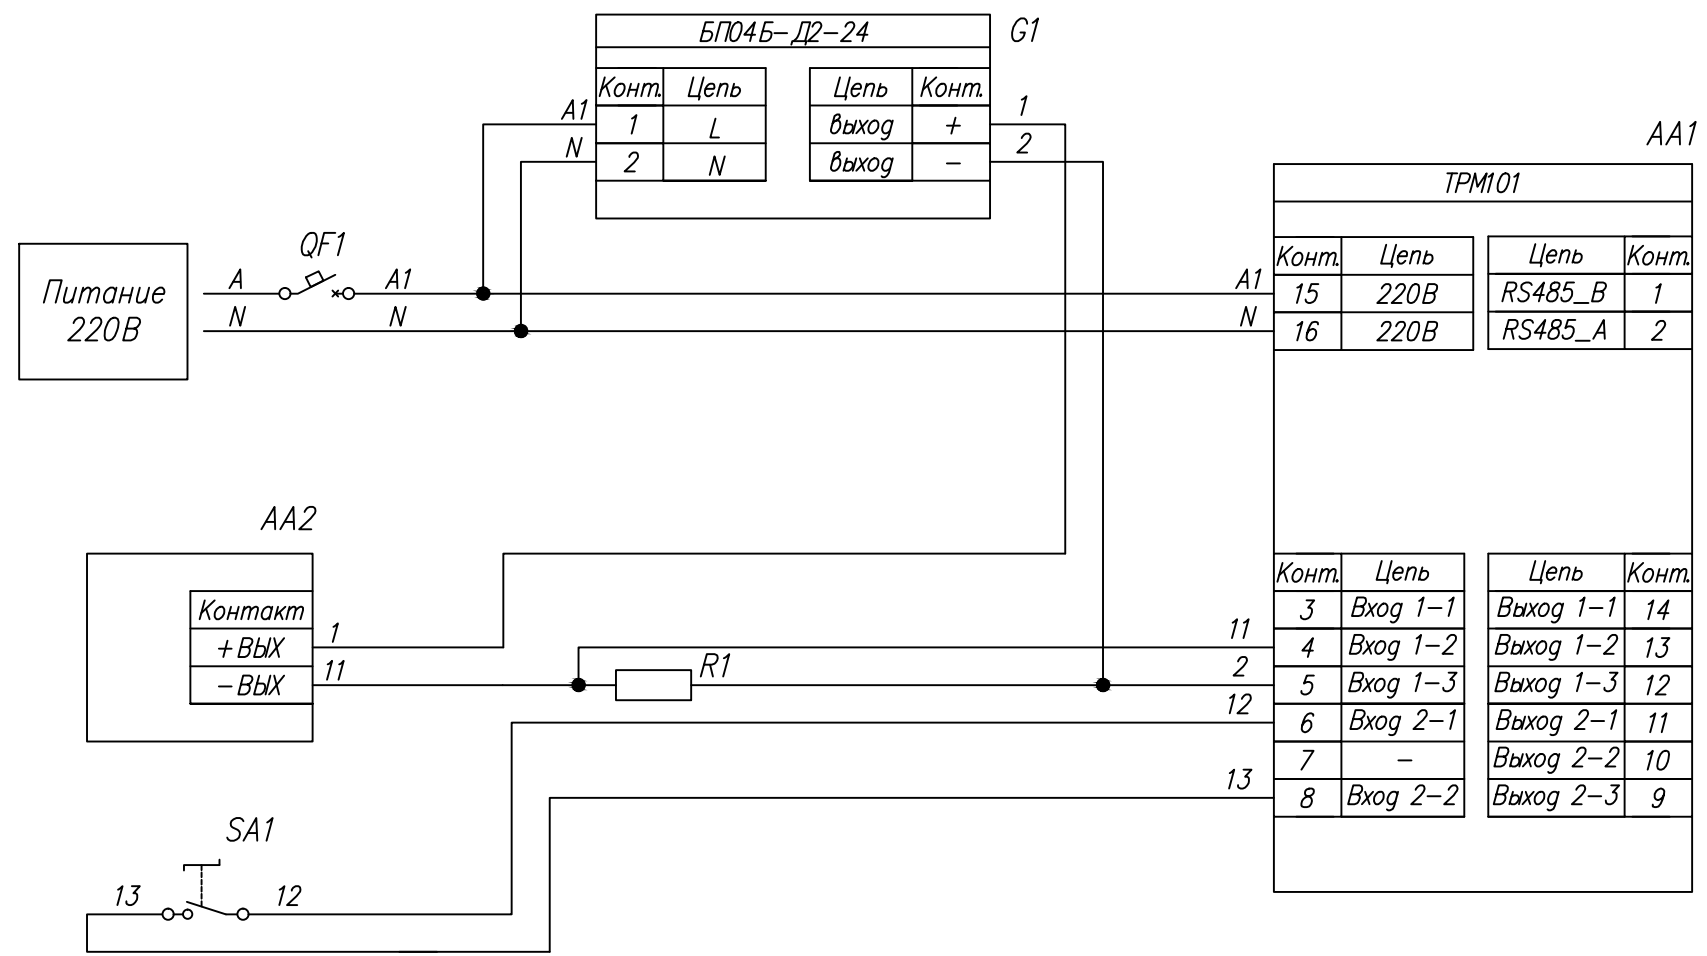

Поз. обознач.	Наименование	Кол.	Примечание
AA1	ПИД-регулятор с универсальным входом		
	ТРМ 101-XX, ТМ "ОВЕН"	1	
AA2	Датчик температуры с выходным сигналом 4...20 мА		
	ДТП XX Л-010X.X.И.[X], ТМ "ОВЕН"	1	
G1	Блок питания БП 04 Б-Д 2-24, ТМ "ОВЕН"	1	
R1	Резистор прецизионный 100 +/-0,1 Ом	1	
QF1	Автомат защиты	1	
SA1	Переключатель с фиксацией	1	

Инв. № подл. | Подпись и дата
 Инв. № дубл. | Подпись и дата
 Взам. инв. № | Подпись и дата
 Инв. № подл. | Подпись и дата

Изм.	Лист	№ докум.	Подпись	Дата	Лит.			Масса	Масштаб
Разраб.		Иванов И.И.			ТРМ101, Подключение датчика температуры с выходным сигналом 4...20 мА Схема электрическая принципиальная				
Провер.		Иванов И.И.							
Т.контр.		Иванов И.И.							
Рук.раз.									
Н.контр.		Иванов И.И.							
Утв.		Иванов И.И.							
					Лист		Листов 1		