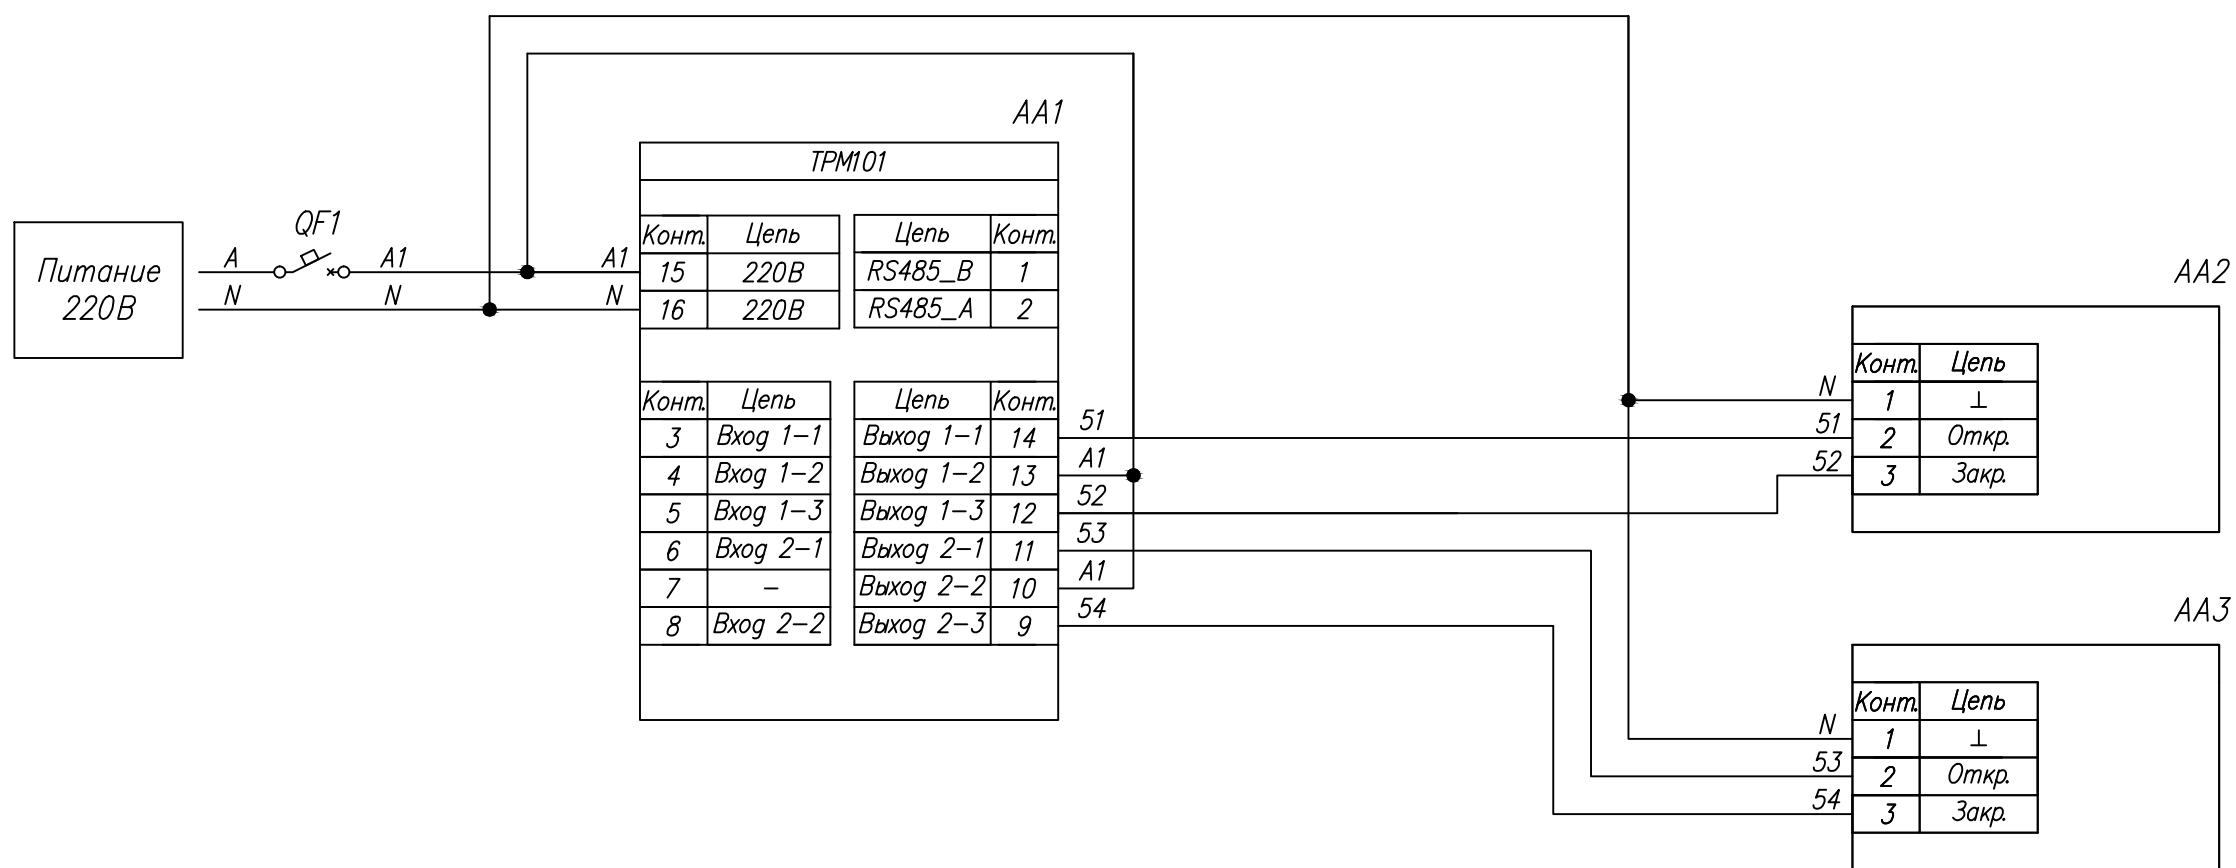

Поз. обознач.	Наименование	Кол.	Примечание
AA1	ПИД-регулятор с универсальным входом		
	ТРМ 101-РР, ТМ "ОВЕН"	1	
AA2, AA3	Электропривод для откр./закр. шаровых клапанов		
	TR230-3, ТМ "BELIMO"	2	
QF1	Автомат защиты	1	

Инв. № подл. | Подпись и дата
 Инв. № инв. | Подпись и дата
 Инв. № дубл. | Подпись и дата
 Инв. № инв. | Подпись и дата

Изм.	Лист	№ докум.	Подпись	Дата	ТРМ101, Управление электроприводом для шаровых кранов (откр.-закр.)	Лит.	Масса	Масштаб
Разраб.		Иванов И.И.						
Провер.		Иванов И.И.			Схема электрическая принципиальная	Лист	Листов 1	
Т.контр.		Иванов И.И.						
Рук.раз.								
Н.контр.		Иванов И.И.						
Утв.		Иванов И.И.						