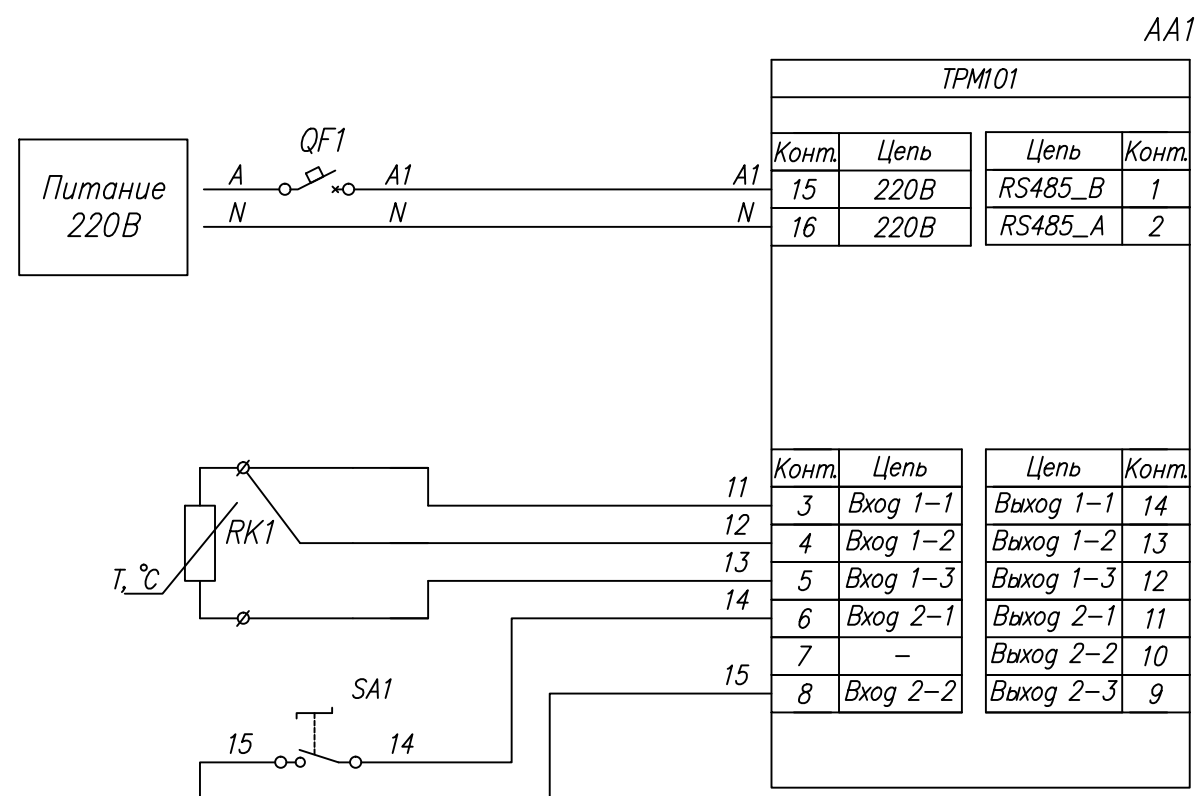

Поз. обознач.	Наименование	Кол.	Примечание
AA1	ПИД-регулятор с универсальным входом		
	ТРМ 101-ХХ, ТМ "ОВЕН"	1	
RK1	Термопреобразователь сопротивления		
	ДТС ХХ5-Х.ХЗ.Х/Х.Ех*-Х, ТМ "ОВЕН"	1	
QF1	Автомат защиты	1	
SA1	Переключатель с фиксацией	1	

Инд. № подл.	Взам. инв. №	Инд. № дубл.	Подпись и дата
--------------	--------------	--------------	----------------

Изм.	Лист	№ докум.	Подпись	Дата	TPM101, Подключение термосопротивления Схема электрическая принципиальная	Лит.	Масса	Масштаб
Разраб.		Иванов И.И.						
Провер.		Иванов И.И.						
Т.контр.		Иванов И.И.						
Рук.раз.								
Н.контр.		Иванов И.И.						
Утв.		Иванов И.И.						
						Лист	Листов 1	