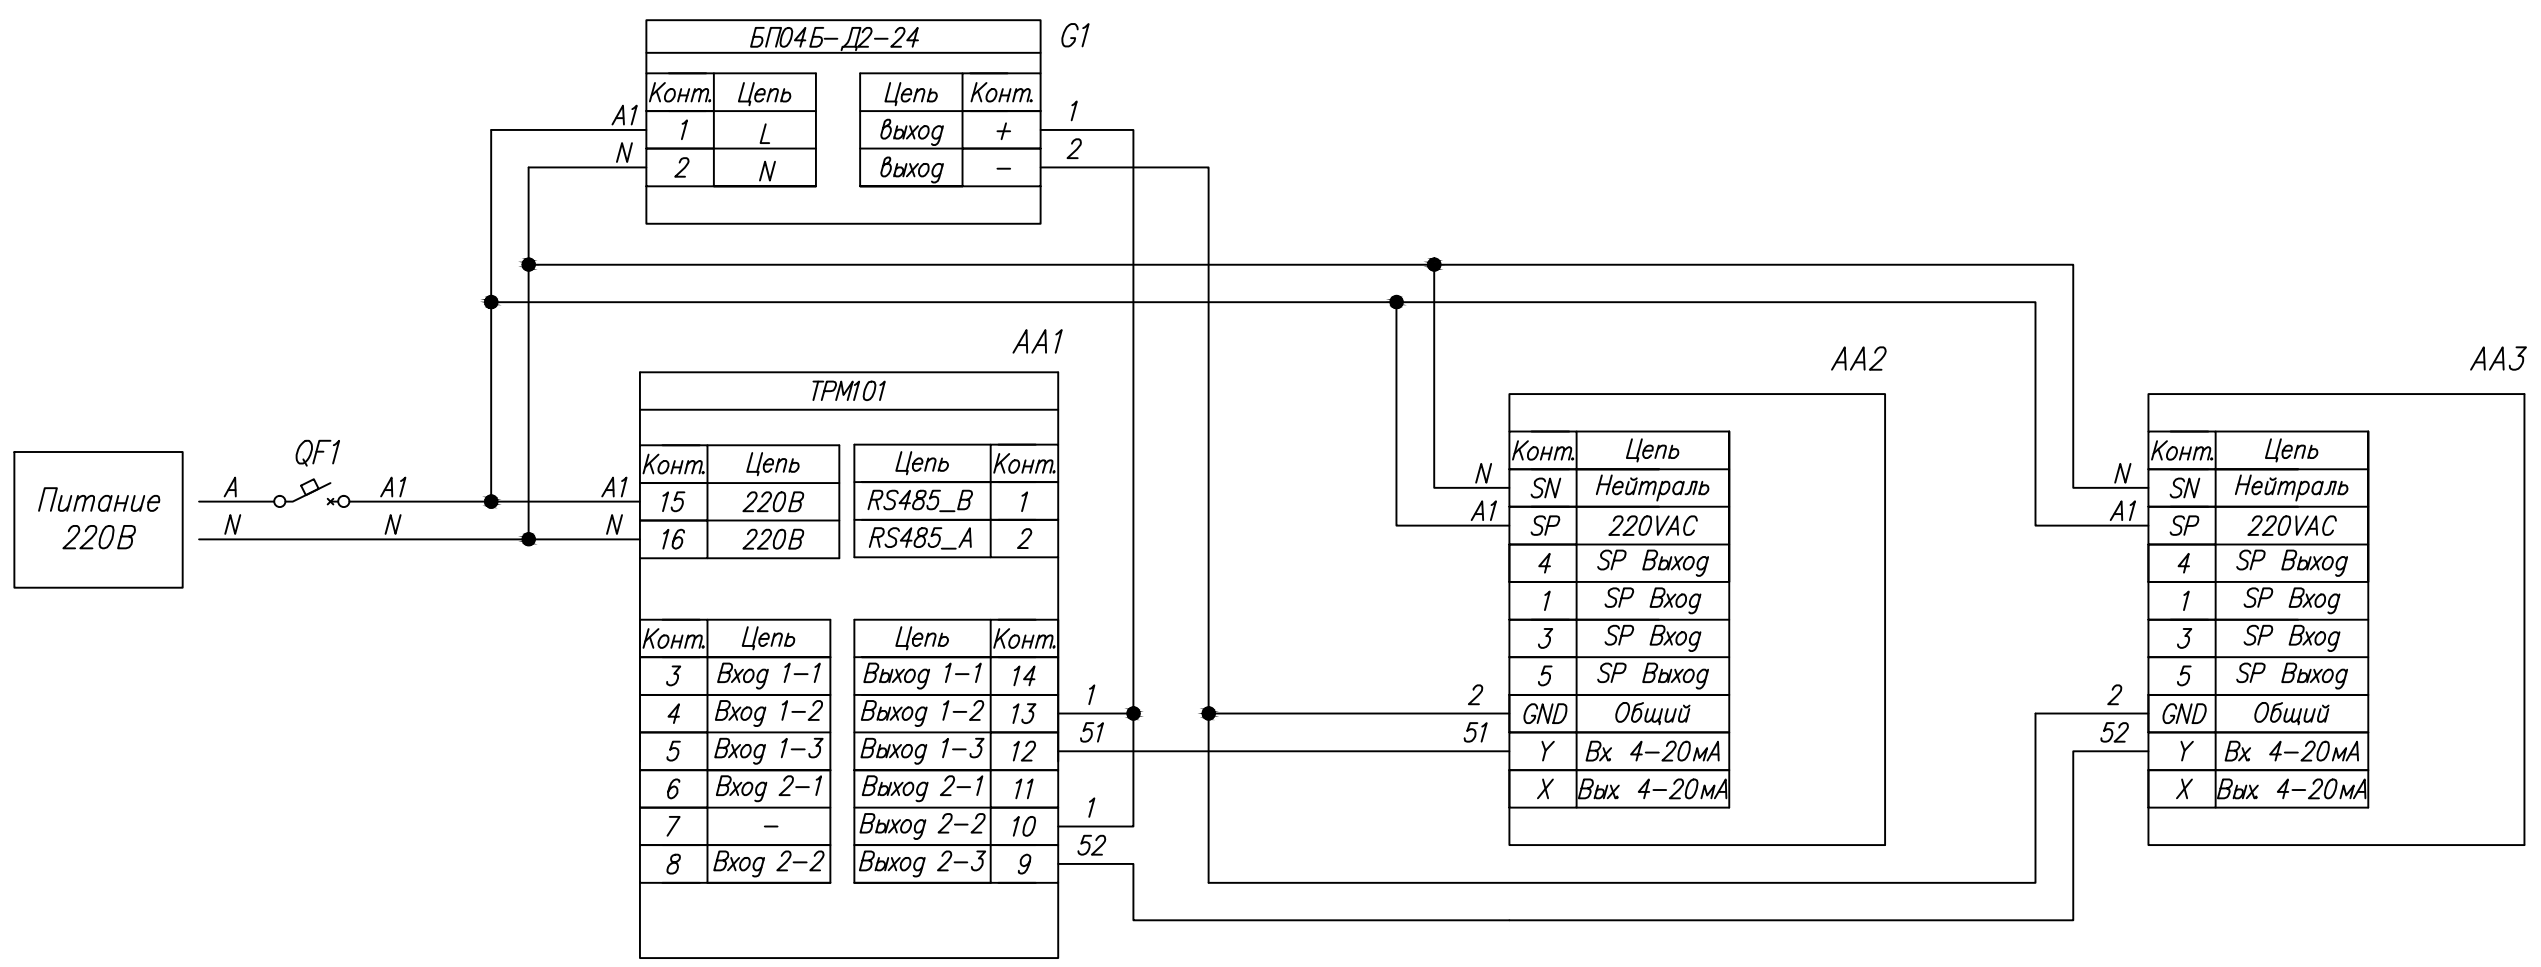

Поз. обознач.	Наименование	Кол.	Примечание
AA1	ПИД-регулятор с универсальным входом		
	ТРМ 101- ИИ, ТМ "ОВЕН"	1	
AA2, AA3	Редукторный электропривод АМЕ 655, ТМ "DANFOSS"	2	Упр. 4...20 мА
G1	Блок питания БП 04 Б-Д 2-24, ТМ "ОВЕН"	1	
QF1	Автомат защиты	1	

Инд. № подл.	
Взам. инв. №	
Инв. № дубл.	
Подпись и дата	

Изм.	Лист	№ докум.	Подпись	Дата	ТРМ101, Управление редукторным электроприводом сигналом 4...20мА Схема электрическая принципиальная	Лит.	Масса	Масштаб
Разраб.		Иванов И.И.						
Провер.		Иванов И.И.						
Т.контр.		Иванов И.И.						
Рук.раз.								
Н.контр.		Иванов И.И.						
Утв.		Иванов И.И.						
						Лист	Листов 1	