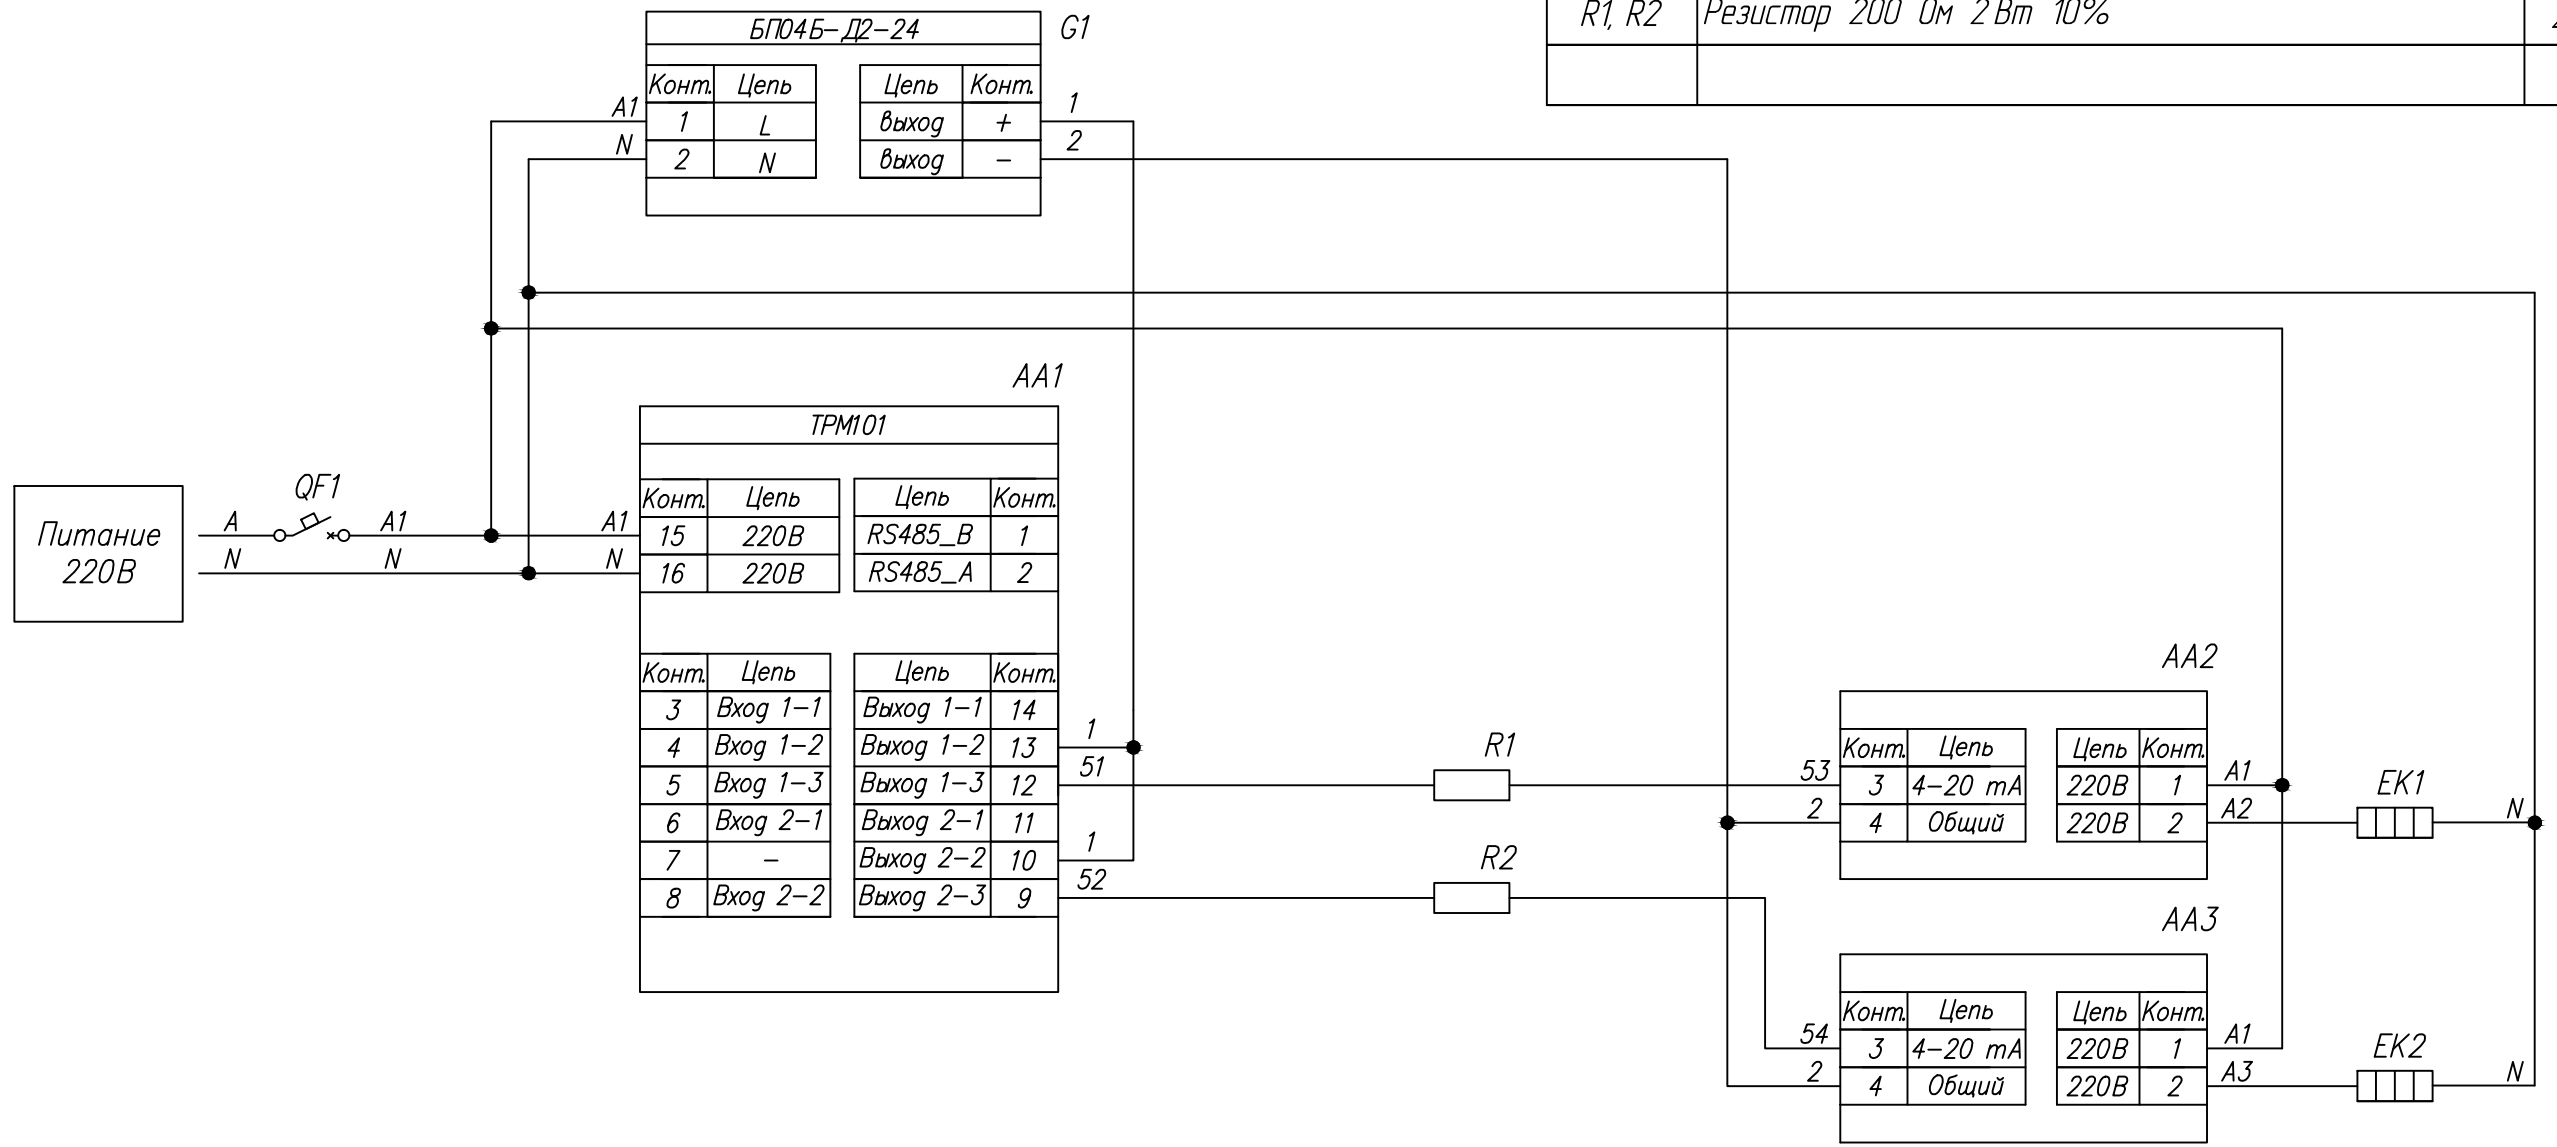

Поз. обознач.	Наименование	Кол.	Примечание
AA1	ПИД-регулятор с универсальным входом		
	ТРМ 101-ИИ, ТМ "ОВЕН"	1	
AA2, AA3	Реле твердотельное однофазное 250VAC упр. 4...20 мА		
	HD-XX25LA, ТМ "Киррибор"	2	
G1	Блок питания БП 04 Б-Д 2-24, ТМ "ОВЕН"	1	
EK1, EK2	Нагреватель резистивный	2	
QF1	Автомат защиты	1	
R1, R2	Резистор 200 Ом 2 Вт 10%	2	

Инв. № подл. | Подпись и дата
 Инв. № инв. | Подпись и дата
 Инв. № дубл. | Подпись и дата
 Взам. инв. № | Подпись и дата

Изм.	Лист	№ докум.	Подпись	Дата	ТРМ101, Управление твердотельным реле сигналом 4...20 мА Схема электрическая принципиальная	Лит.	Масса	Масштаб
Разраб.		Иванов И.И.						
Провер.		Иванов И.И.						
Т.контр.		Иванов И.И.						
Рук. раз.								
Н.контр.		Иванов И.И.						
Утв.		Иванов И.И.						
						Лист	Листов 1	