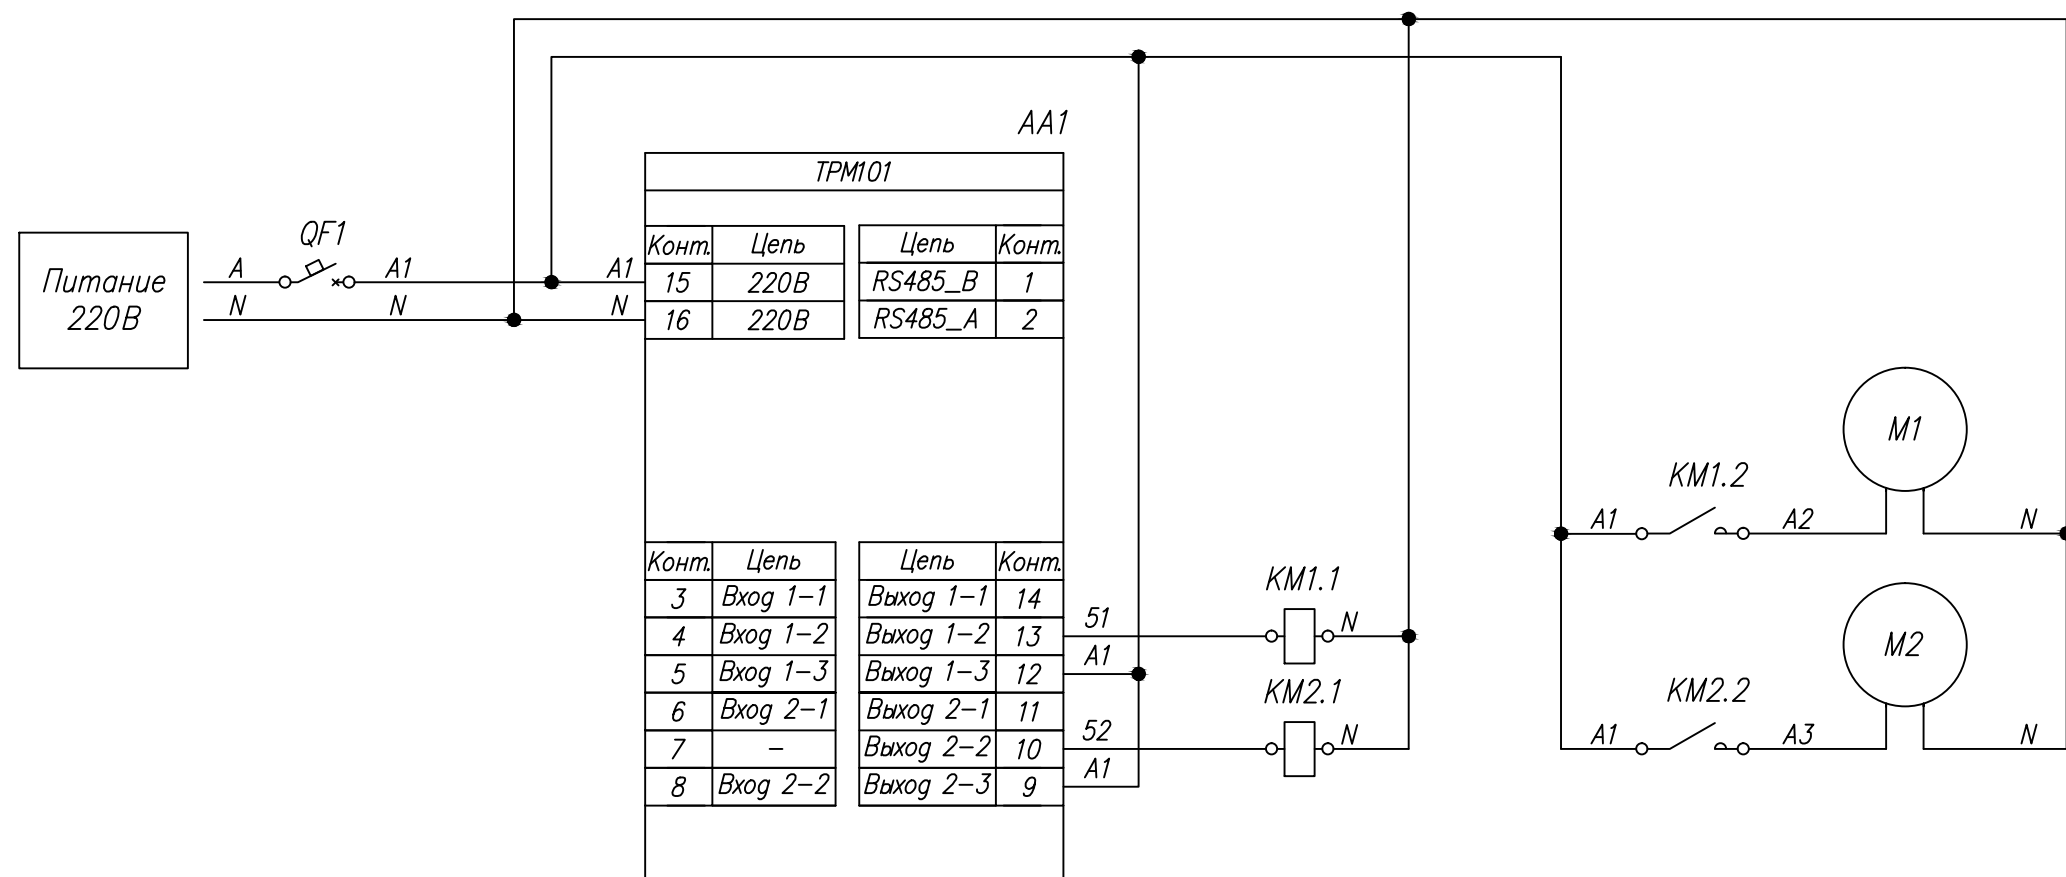

Поз. обознач.	Наименование	Кол.	Примечание
AA1	ПИД-регулятор с универсальным входом		
	ТРМ 101-РР, ТМ "ОВЕН"	1	
М1, М2	Двигатель переменного тока	2	
КМ1, КМ2	Контактор 220 В	2	
QF1	Автомат защиты	1	

Инд. № подл. Подпись и дата
 Взам. инв. № Инв. № дубл. Подпись и дата