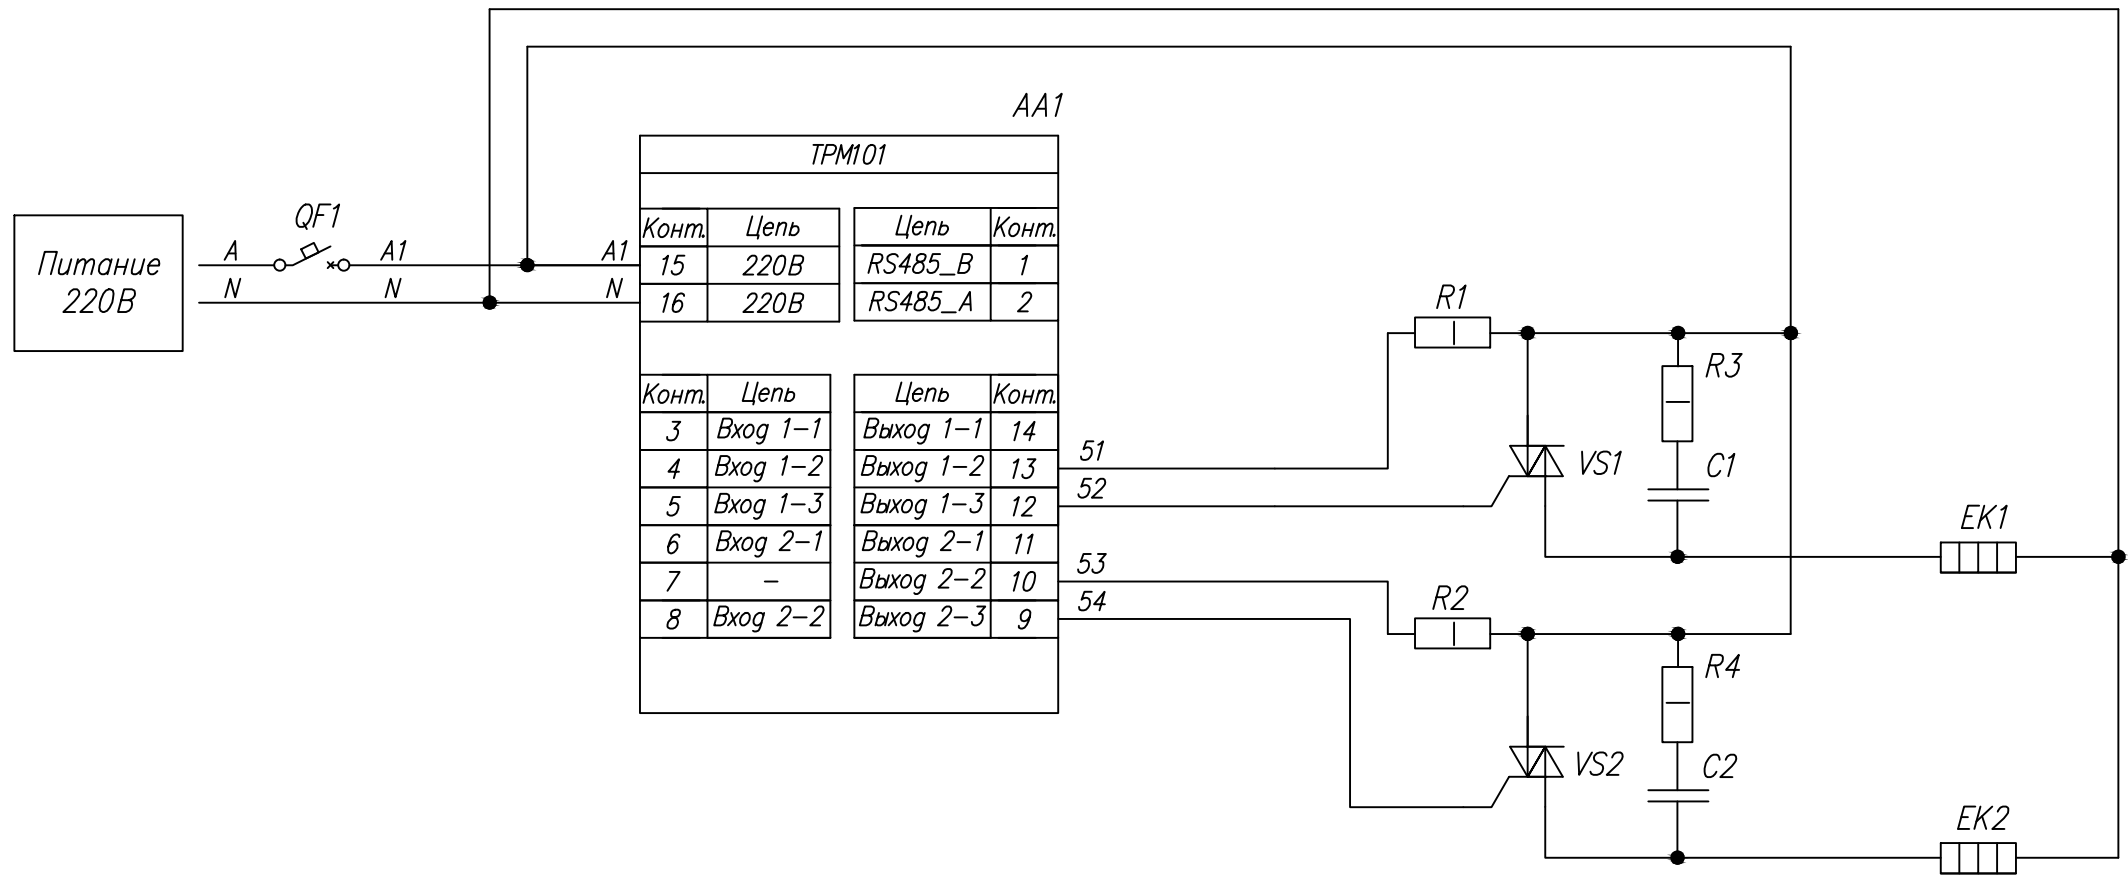

Поз. обознач.	Наименование	Кол.	Примечание
AA1	ПИД-регулятор с универсальным входом		
	ТРМ 101-СС, ТМ "ОВЕН"	1	
C1, C2	Конденсатор 0.1 мкФ 630 В 10%	2	
EK1, EK2	Нагреватель резистивный	2	
QF1	Автомат защиты	1	
R1, R2	Резистор постоянный 10 кОм 10% 1Вт	2	
R3, R4	Резистор постоянный 50 Ом 10% 1Вт	2	
VS1, VS2	Силовой симистор	2	

Инв. № подл.    Подпись и дата  
 Инв. № инв.    Подпись и дата  
 Инв. № док.    Подпись и дата  
 Инв. № экз.    Подпись и дата

Изм.	Лист	№ докум.	Подпись	Дата	ТРМ101, Схема подключения силового симистора		
					Лит.	Масса	Масштаб
Разраб.		Иванов И.И.					
Провер.		Иванов И.И.					
Т.контр.		Иванов И.И.					
Рук.раз.							
Н.контр.		Иванов И.И.					
Утв.		Иванов И.И.					
					Лист		Листов 1