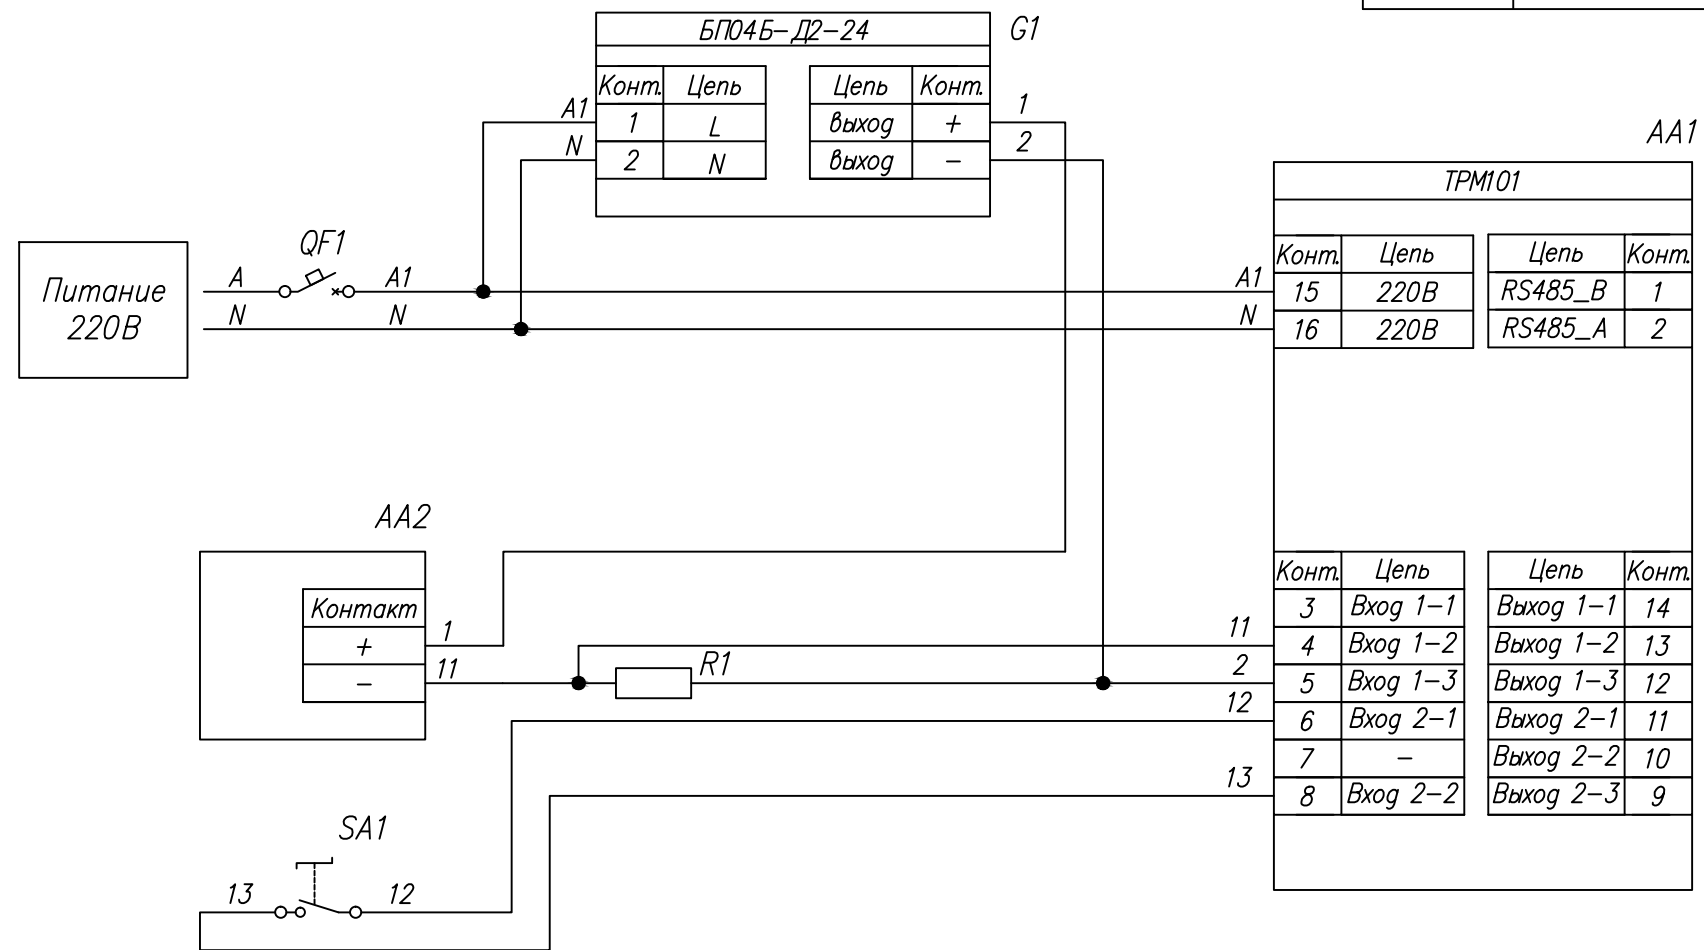

Поз. обознач.	Наименование	Кол.	Примечание
AA1	ПИД-регулятор с универсальным входом		
	ТРМ 101-ХХ, ТМ "ОВЕН"	1	
AA2	Поплавковый датчик уровня		
	ПДУ-И.Х, ТМ "ОВЕН"	1	
G1	Блок питания БП04Б-Д2-24, ТМ "ОВЕН"	1	
R1	Резистор прецизионный 100 +/-0,1 Ом	1	
QF1	Автомат защиты	1	
SA1	Переключатель с фиксацией	1	

Инд. № подл.	Взам. инв. №	Инв. № дубл.	Подпись и дата

Изм.	Лист	№ докум.	Подпись	Дата			
					ТРМ101, Подключение датчика уровня с выходным сигналом 4...20мА		
Разраб.		Иванов И.И.			Схема электрическая принципиальная		
Провер.		Иванов И.И.					
Т.контр.		Иванов И.И.					
Рук.раз.							
Н.контр.		Иванов И.И.					
Утв.		Иванов И.И.					