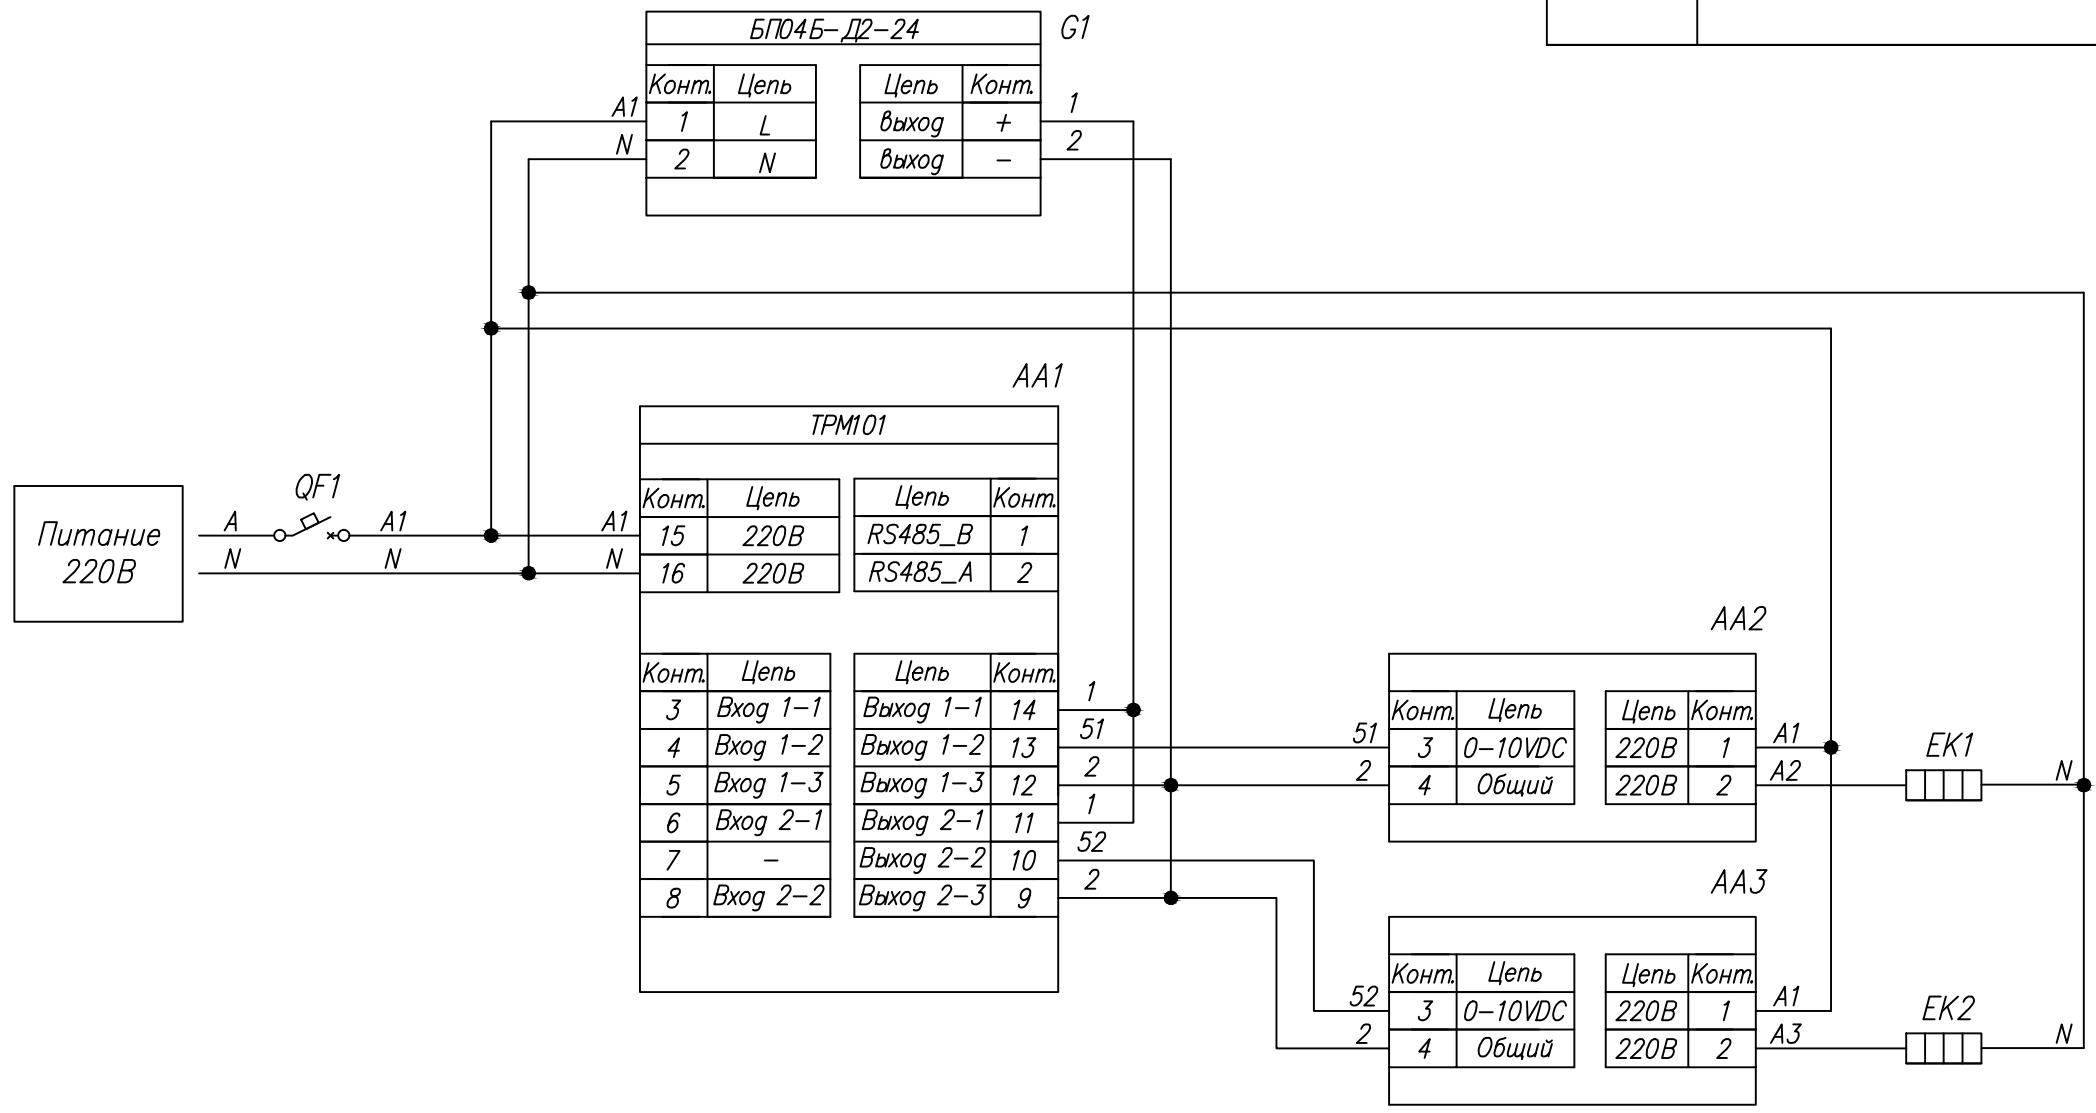

Поз. обознач.	Наименование	Кол.	Примечание
AA1	ПИД-регулятор с универсальным входом		
	ТРМ 101-УУ, ТМ "ОВЕН"	1	
AA2, AA3	Реле твердотельное однофазное 250VAC упр. 0-10 В		
	HD-XX22.10U, ТМ "Киррибор"	2	
G1	Блок питания БП 04 Б-Д 2-24, ТМ "ОВЕН"	1	
EK1, EK2	Нагреватель резистивный	2	
QF1	Автомат защиты	1	

Инд. № подл. Инв. № инв. Инв. № дубл. Подпись и дата

Изм.	Лист	№ докум.	Подпись	Дата	ТРМ101, Управление твердотельным реле сигналом 0-10В	Лит.	Масса	Масштаб
Разраб.		Иванов И.И.						
Провер.		Иванов И.И.			Схема электрическая принципиальная	Лист	Листов 1	
Т.контр.		Иванов И.И.						
Рук.раз.								
Н.контр.		Иванов И.И.						
Утв.		Иванов И.И.						