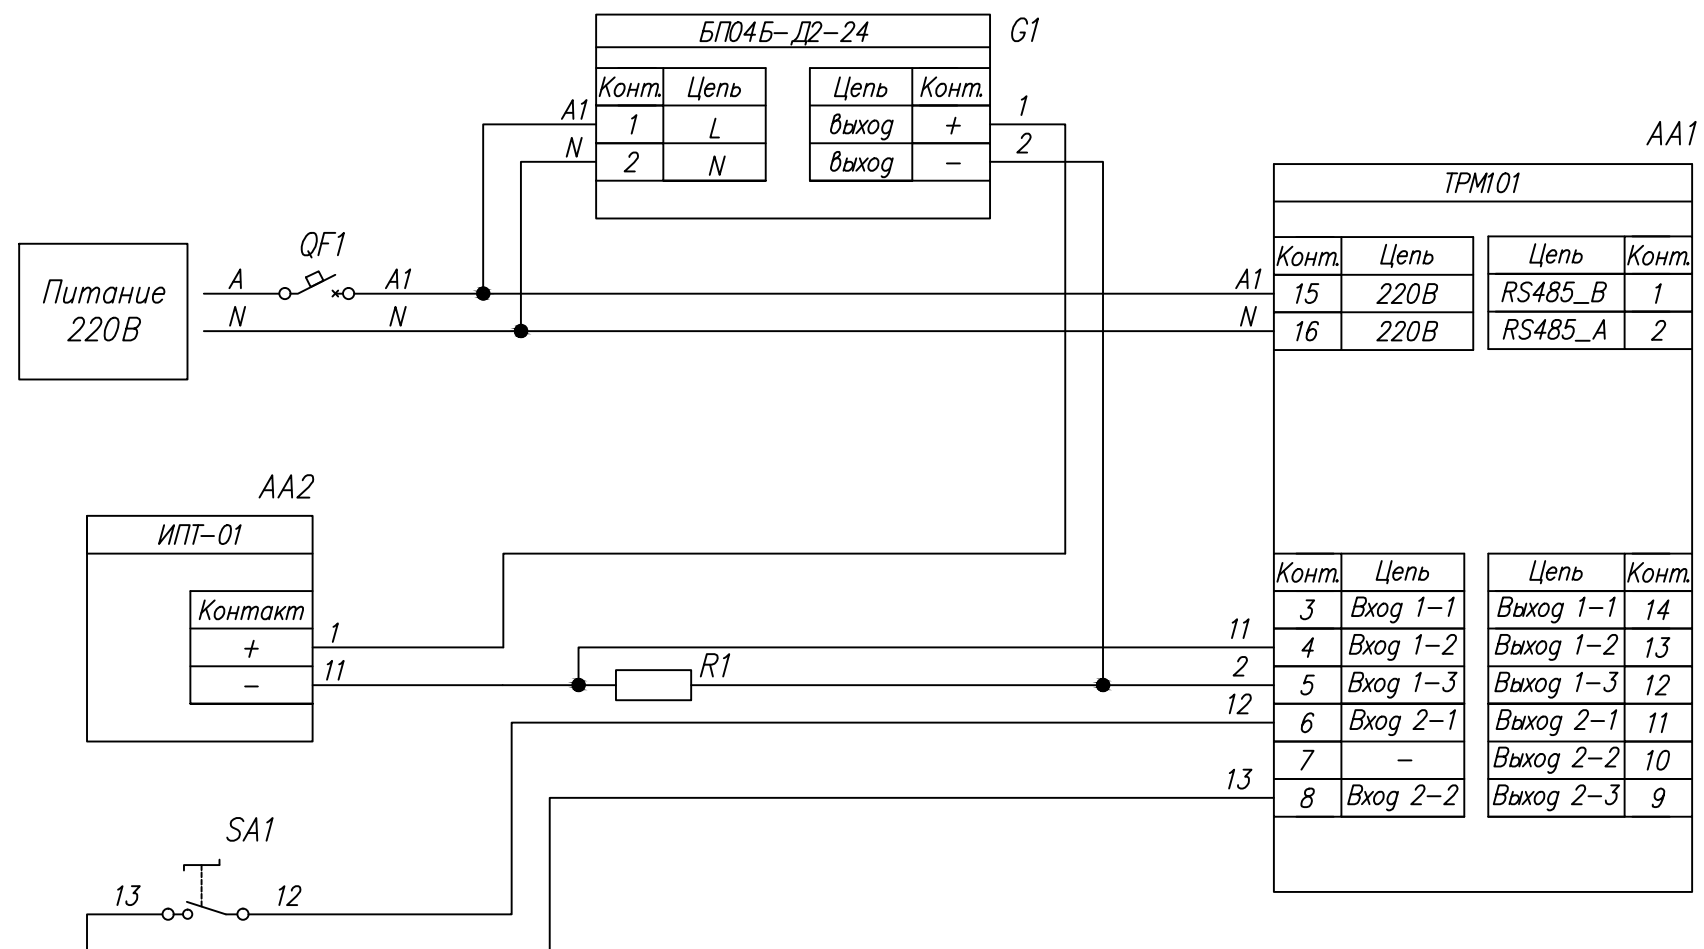

| Поз. обознач. | Наименование                         | Кол. | Примечание |
|---------------|--------------------------------------|------|------------|
| AA1           | ПИД-регулятор с универсальным входом |      |            |
|               | ТРМ 101-ХХ, ТМ "ОВЕН"                | 1    |            |
| AA2           | Преобразователь тока измерительный   |      |            |
|               | ИПТ-01[XXX] А                        | 1    |            |
| G1            | Блок питания БП04Б-Д2-24, ТМ "ОВЕН"  | 1    |            |
| R1            | Резистор прецизионный 100 +/-0,1 Ом  | 1    |            |
| QF1           | Автомат защиты                       | 1    |            |
| SA1           | Переключатель с фиксацией            | 1    |            |

| Изм.     | Лист | № докум.    | Подпись | Дата | ТРМ101,<br>Подключение датчика тока с<br>выходным сигналом 4...20мА | Лит. | Масса    | Масштаб |
|----------|------|-------------|---------|------|---|------|----------|---------|
| Разраб.  |      | Иванов И.И. |         |      |   |      |          |         |
| Провер.  |      | Иванов И.И. |         |      | Схема электрическая принципиальная                                  | Лист | Листов 1 |         |
| Т.контр. |      | Иванов И.И. |         |      |   |      |          |         |
| Рук.раз. |      |             |         |      |   |      |          |         |
| Н.контр. |      | Иванов И.И. |         |      |   |      |          |         |
| Утв.     |      | Иванов И.И. |         |      |   |      |          |         |