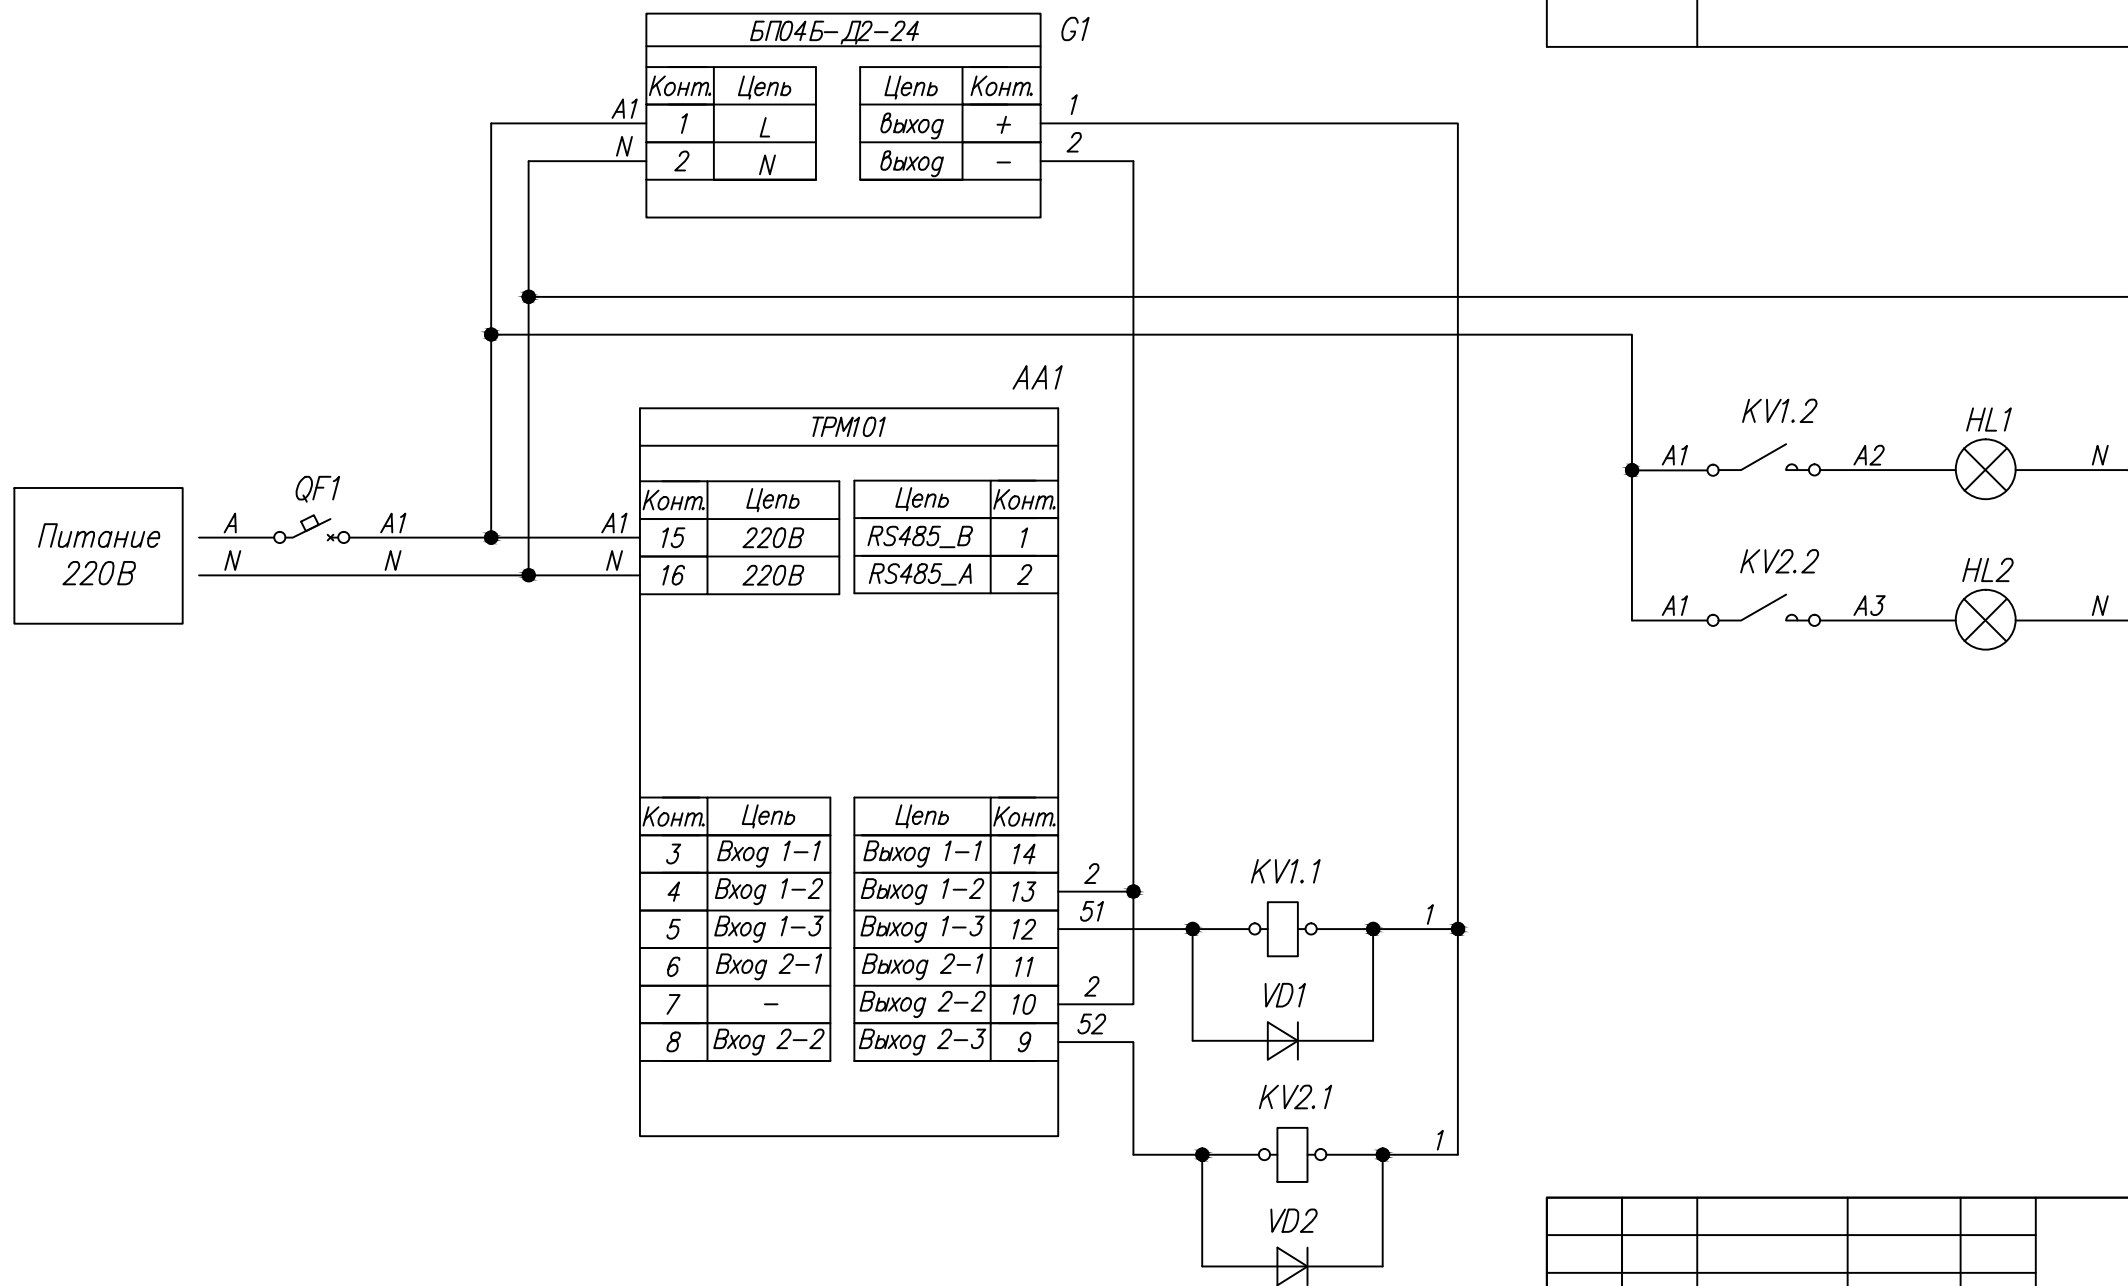

Поз. обознач.	Наименование	Кол.	Примечание
AA1	ПИД-регулятор с универсальным входом		
	ТРМ 101-КК, ТМ "ОВЕН"	1	
G1	Блок питания БПО4Б-Д2-24, ТМ "ОВЕН"	1	
HL1, HL2	Лампа накаливания 220 В	2	
KV1, KV2	Промежуточное реле RP-403DLTU	2	Упр. 24 VDC
QF1	Автомат защиты	1	
VD1, VD2	Диод выпрямительный 1N4007	2	

Изм.	Лист	№ докум.	Подпись	Дата	Лит.	Масса	Масштаб
Разраб.		Иванов И.И.					
Провер.		Иванов И.И.					
Т.контр.		Иванов И.И.					
Рук.раз.							
Н.контр.		Иванов И.И.					
Утв.		Иванов И.И.					

**ТРМ101,**  
Управление промежуточным реле

Схема электрическая принципиальная

Лист	Листов 1
------	----------

Инд. № подл. Подпись и дата. Взам. инв. № Инв. № дубл. Подпись и дата.