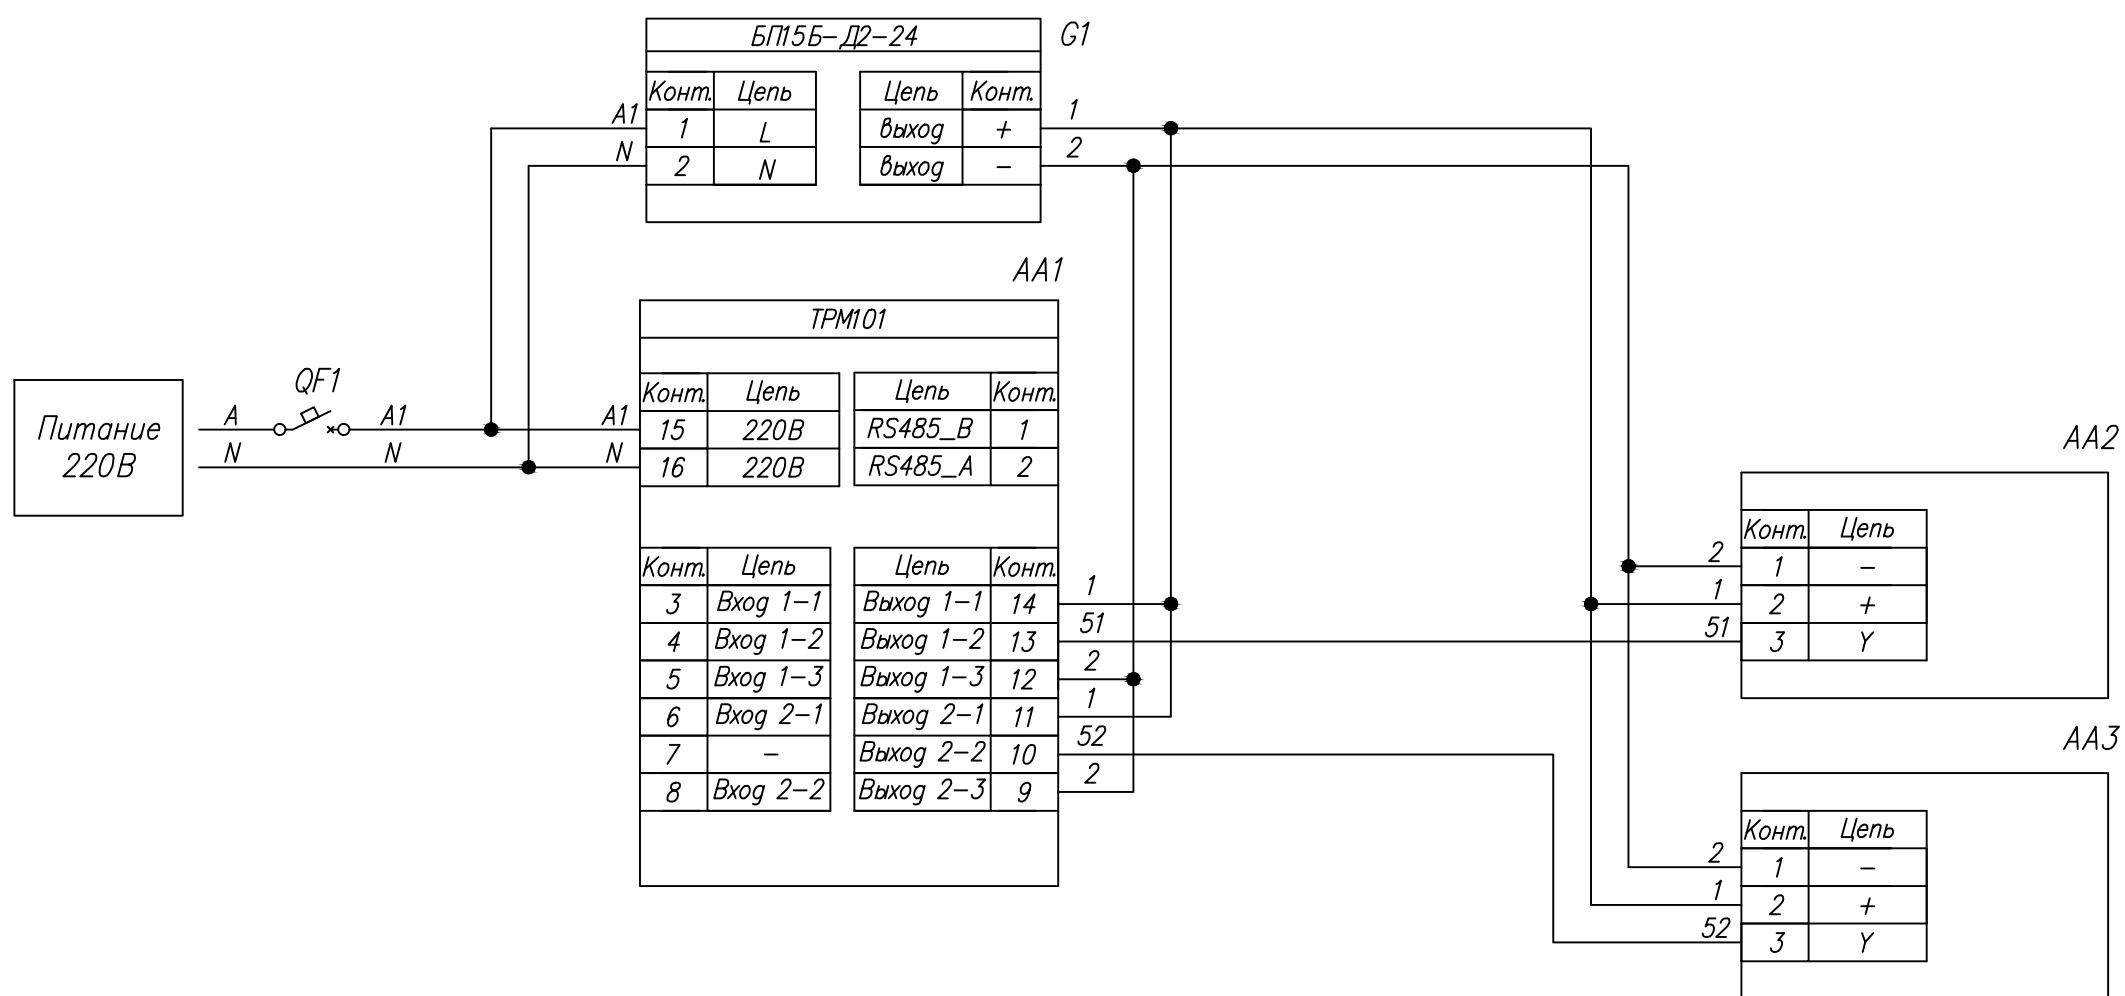

Поз. обознач.	Наименование	Кол.	Примечание
AA1	ПИД-регулятор с универсальным входом		
	ТРМ 101-УУ, ТМ "ОВЕН"	1	
AA2, AA3	Электропривод для регулирующих шаровых клапанов		
	TR24-SR, ТМ "BELIMO"	2	Упр. 0-10VDC
G1	Блок питания БП 15Б-Д2-24, ТМ "ОВЕН"	1	
QF1	Автомат защиты	1	

**ТРМ101,**  
Управление электроприводом шарового крана сигналом 0-10В

Схема электрическая принципиальная

Лист    Листов 1