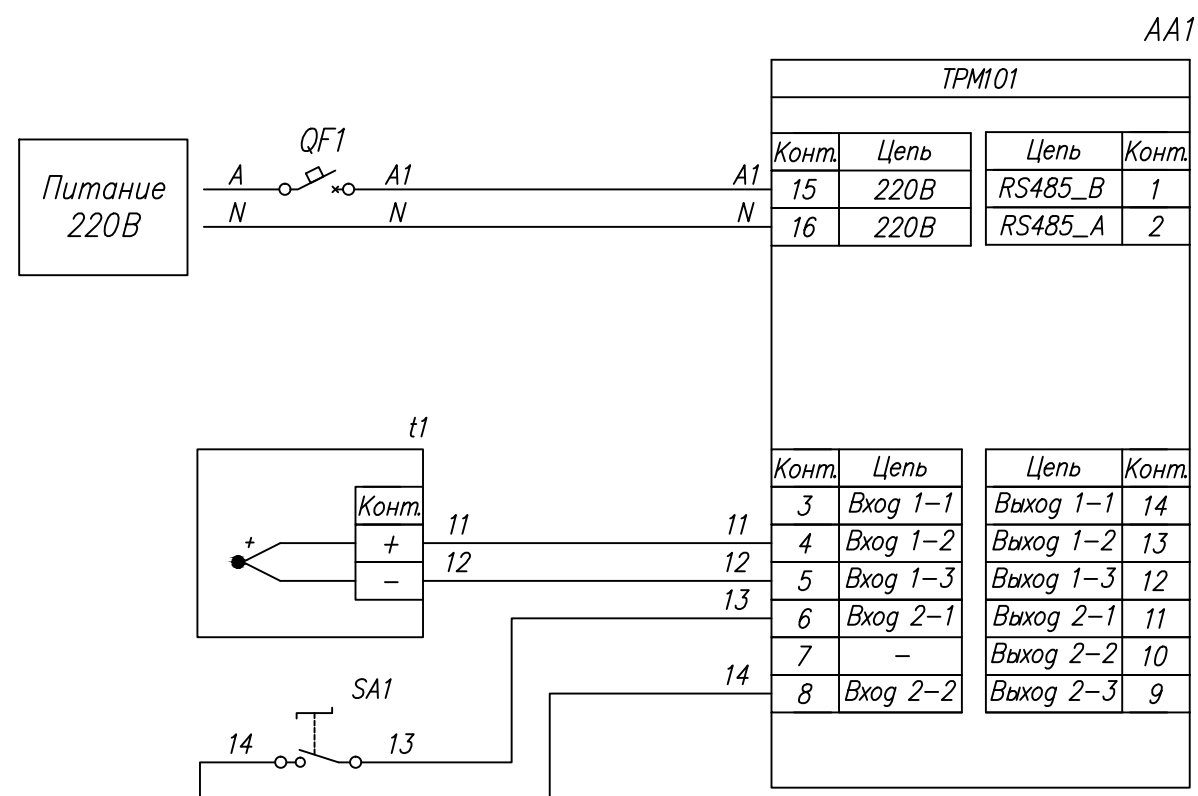

Поз. обознач.	Наименование	Кол.	Примечание
AA1	ПИД-регулятор с универсальным входом		
	ТРМ 101-ХХ, ТМ "ОВЕН"	1	
t1	Преобразователь термозлектрический		
	Х ДТП Х ХХ5Х-ХХХХ.Х.Ех*-Х, ТМ "ОВЕН"	1	
QF1	Автомат защиты	1	
SA1	Переключатель с фиксацией	1	
	Кабель к термопарам ДКТ Х 011-Х/Х, ТМ "ОВЕН"		Использ. для
			удлинения

ТРМ101,
Подключение термопары

Схема электрическая принципиальная

Лист Листов 1