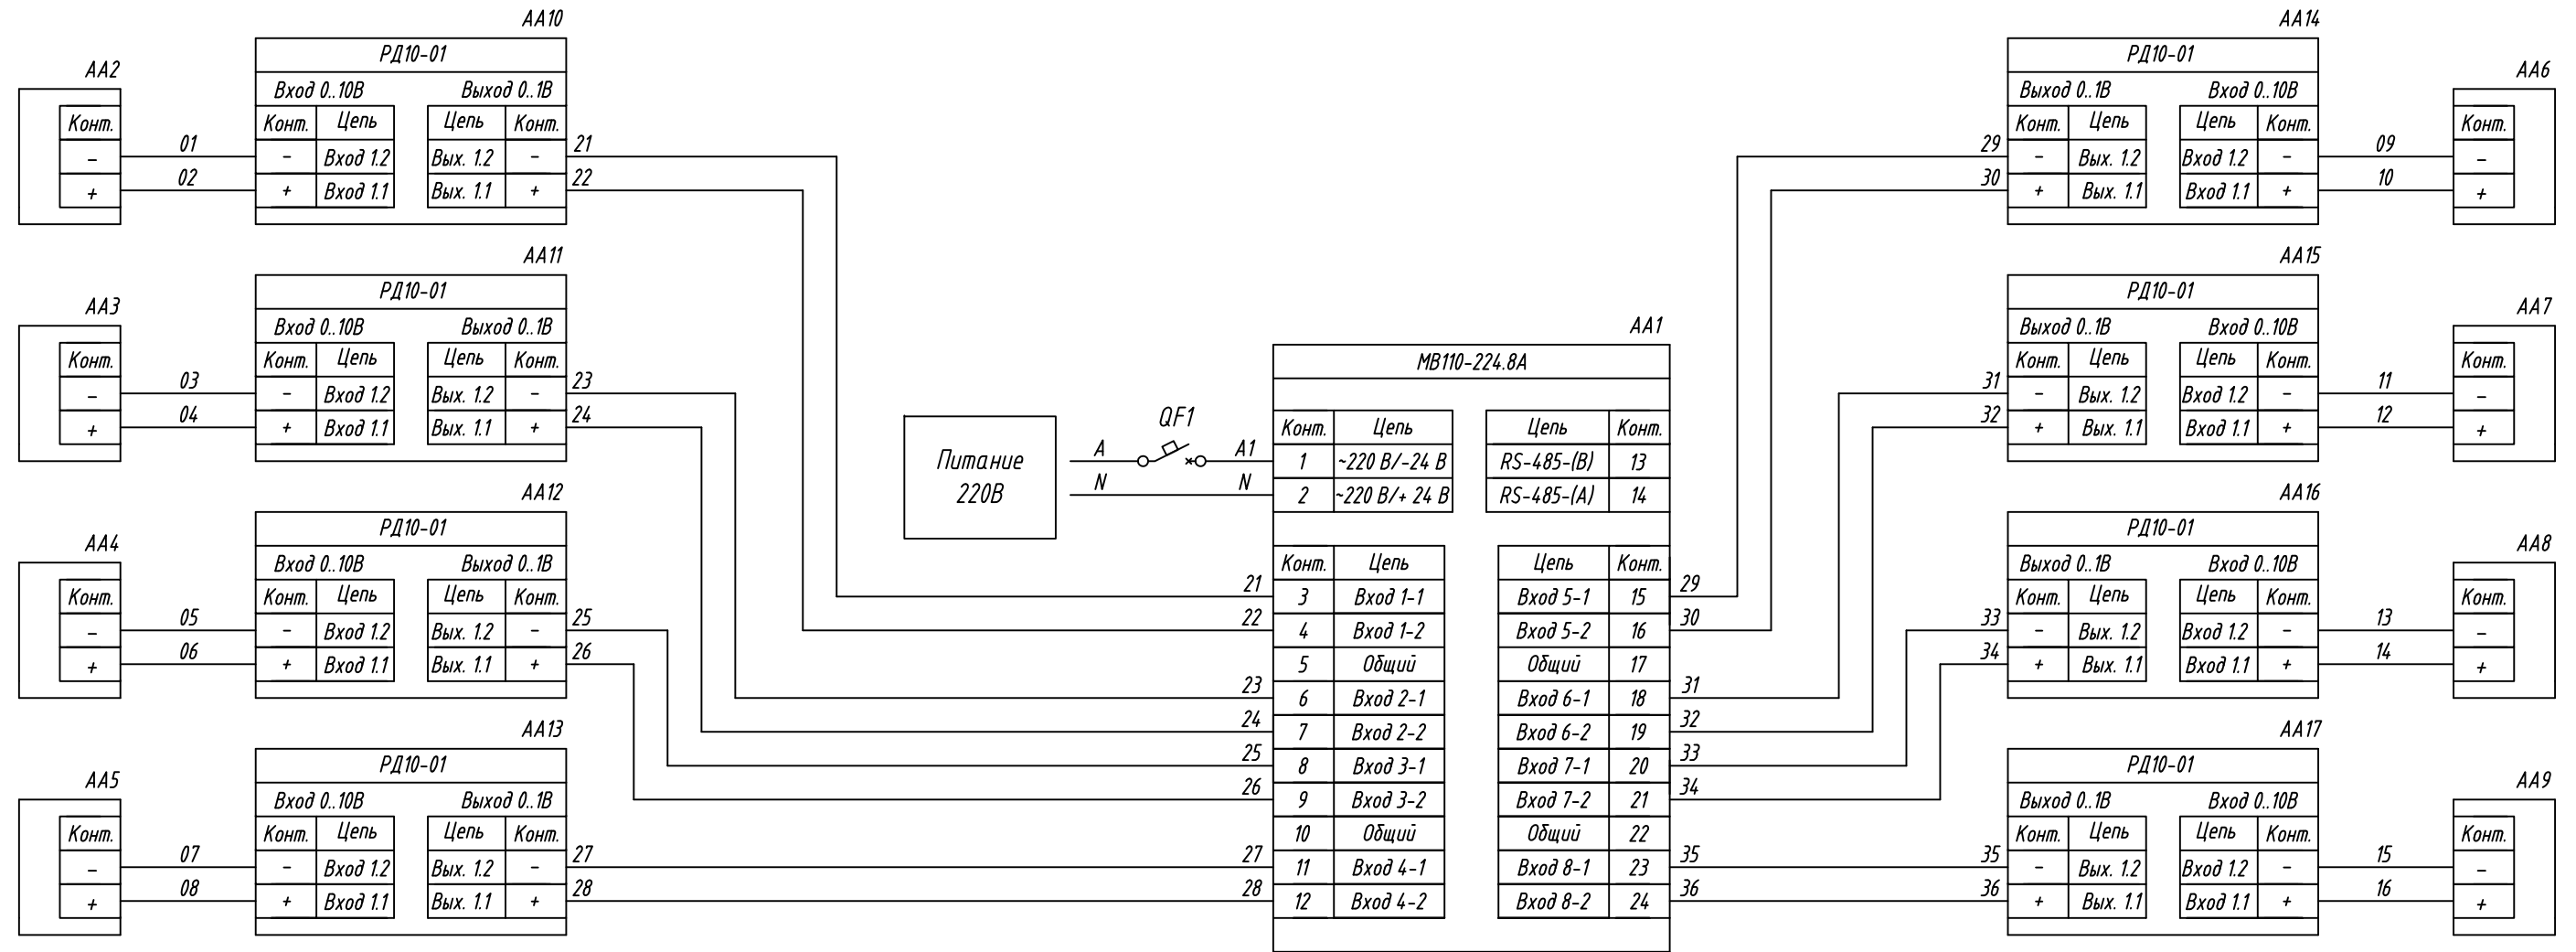

Поз. обознач.	Наименование	Кол.	Примечание
AA1	Модуль ввода аналоговых сигналов MB110-224.8A, ТМ "ОВЕН"	1	
AA2...AA9	Датчик положения электропривода с сигналом 0..10В	8	
AA10...AA17	Делитель напряжения РД10-01, ТМ "ОВЕН"	8	
QF1	Автомат защиты	1	

Подпись и дата  
Инв. № дубл.  
Взам. инв. №  
Подпись и дата  
Инв. № подл.

Изм.	Лист	№ докум.	Подпись	Дата	Лит.	Масса	Масштаб
MB110-224.8A, Подключение датчика положения электропривода с выходным сигналом напряжения 0..10В Схема электрическая принципиальная					Лист		Листов 1
Разраб.							
Провер.							
Т.контр.							
Рук.раз.							
Н.контр.							
Утв.							