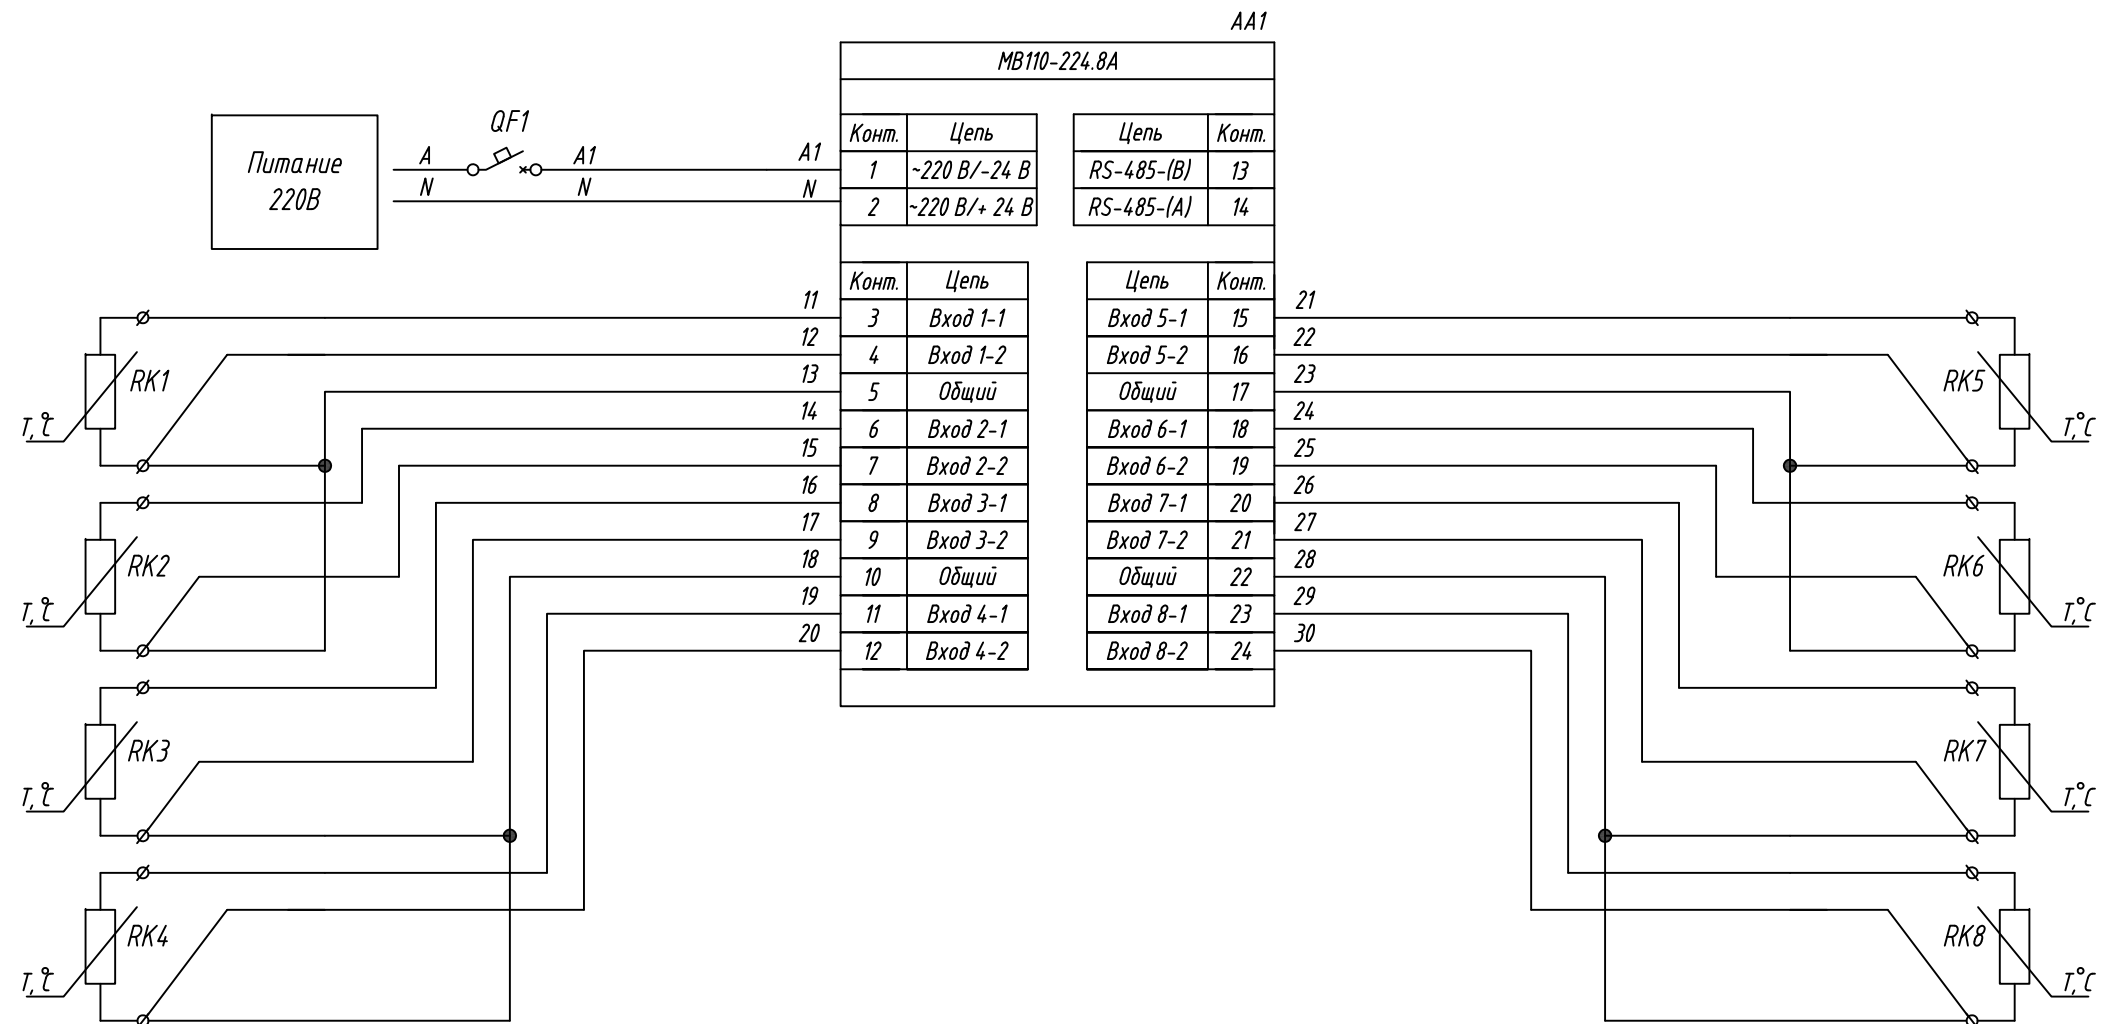

Поз. обознач.	Наименование	Кол.	Примечание
AA1	Модуль ввода аналоговых сигналов MB110-224.8A, ТМ "ОВЕН"	1	
QF1	Автомат защиты	1	
RK1...RK8	Термопреобразователь сопротивления		
	ДТСх, ТМ "ОВЕН"	8	

Инв. № подл. Взам. инв. № Инв. № дубл. Подпись и дата

Изм.	Лист	№ докум.	Подпись	Дата

MB110-224.8A,
 Подключение термосопротивления
 Схема электрическая принципиальная

Лит.	Масса	Масштаб
Лист		Листов 1