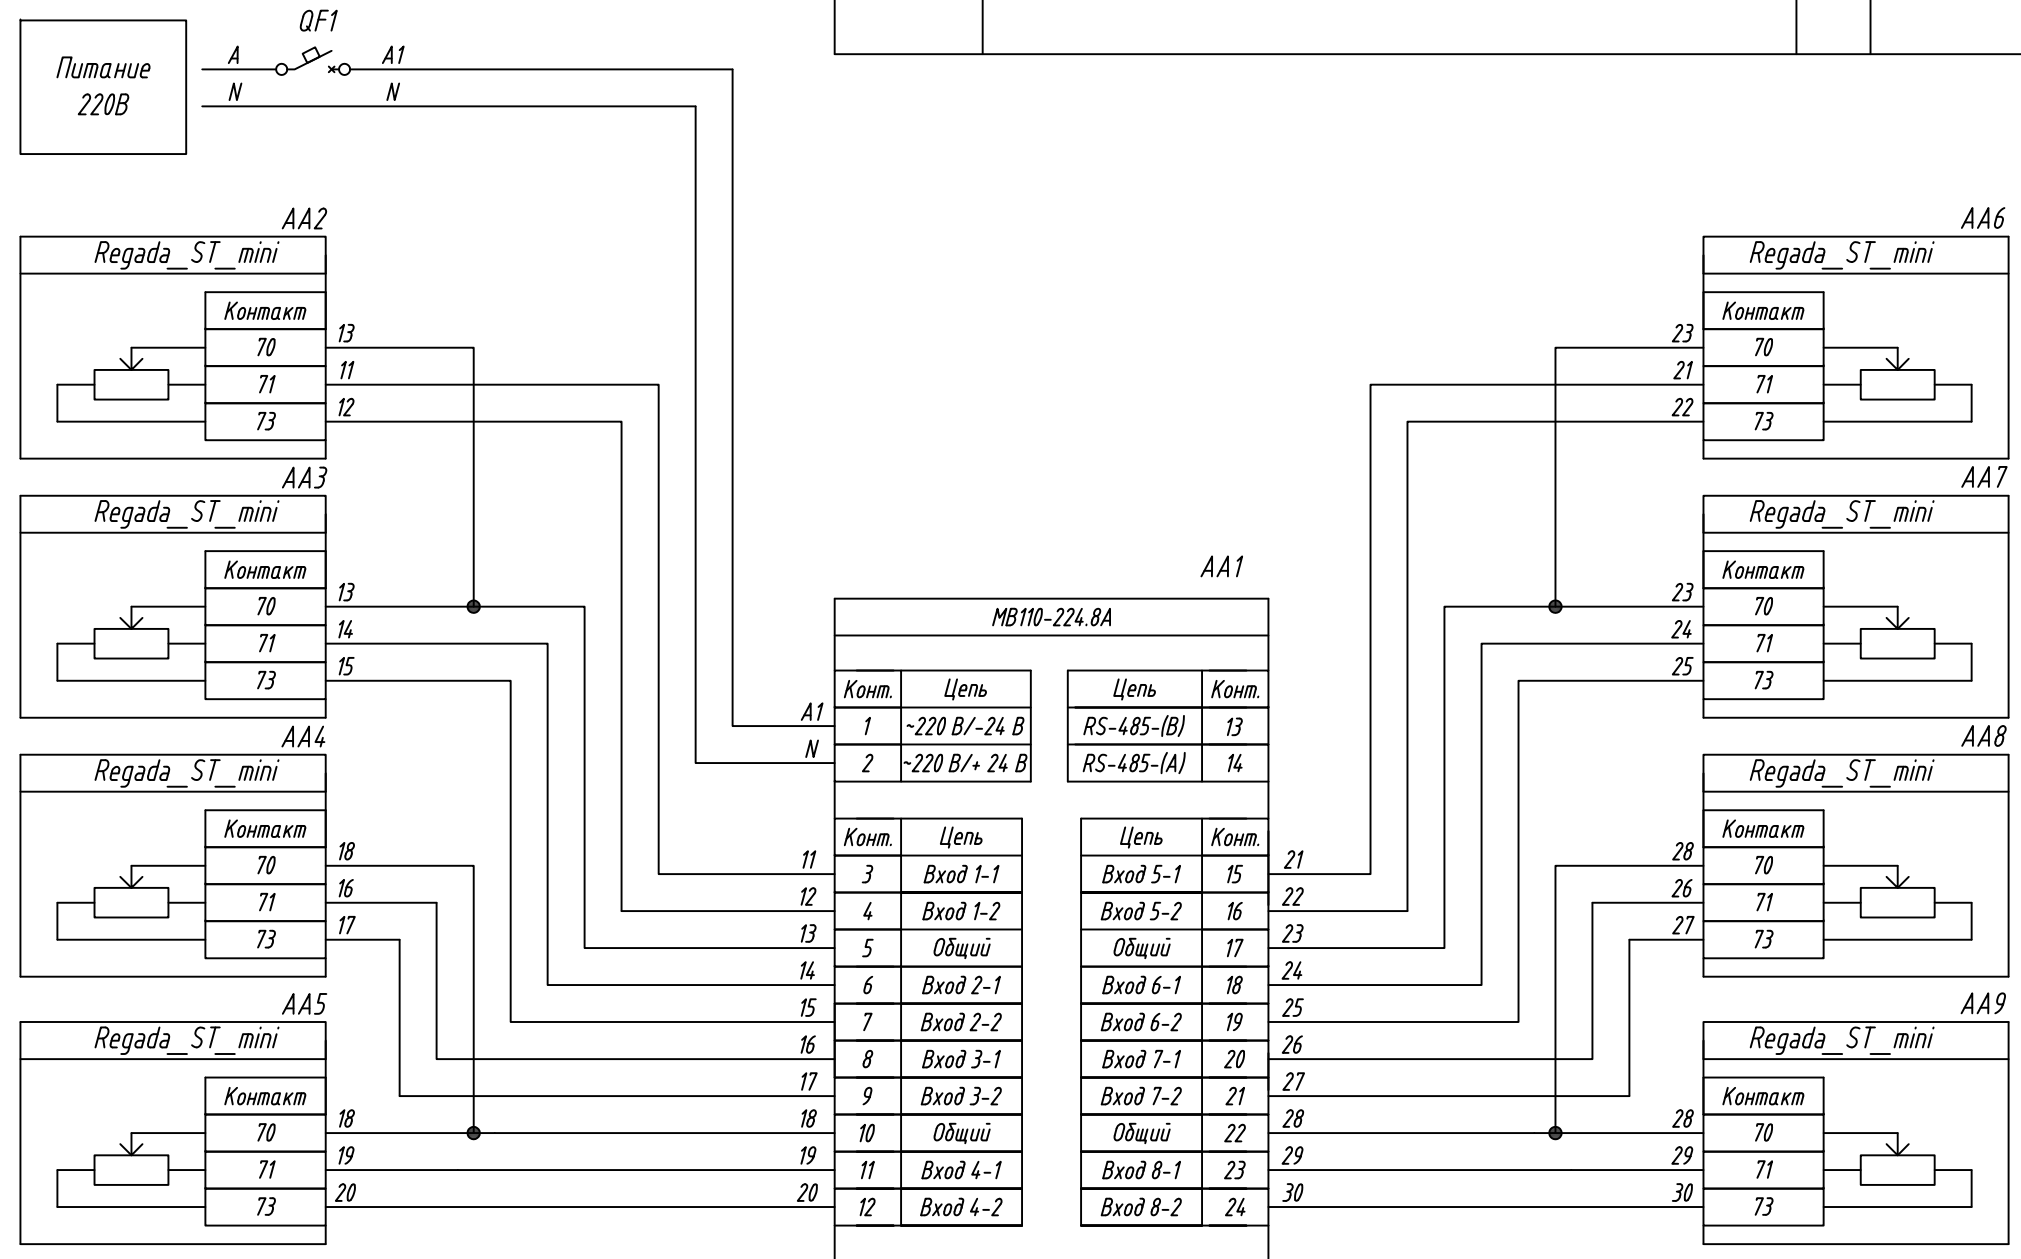

Поз. обознач.	Наименование	Кол.	Примечание
AA1	Модуль ввода аналоговых сигналов MB110-224.8A, ТМ "ОВЕН"	1	
AA2...AA9	Электропривод с обратной связью по резистивному датчику положения Regada ST mini	8	
QF1	Автомат защиты	1	

Инв. № подл.	Взам. инв. №	Инв. № дубл.	Подпись и дата

Изм.	Лист	№ докум.	Подпись	Дата

MB110-224.8A, Подключение электропривода с обратной связью по резистивному датчику положения			Лит.	Масса	Масштаб
Схема электрическая принципиальная			Лист	Листов 1	