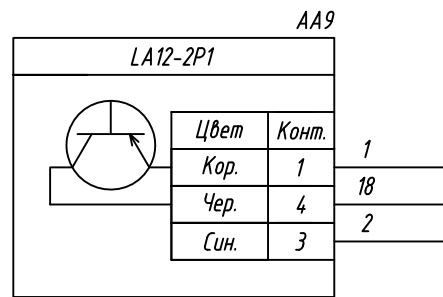

Поз. обознач.	Наименование	Кол.	Примечание
AA1	Программируемый логический контроллер ПЛК100.24, ТМ "ОВЕН"	1	
AA2...AA9	Индуктивный бесконтактный датчик PNP типа LA12-2P1, ТМ "KIPPRIBOR"	8	
G1	Одноканальный блок питания БПЗ0Б-ДЗ-24, ТМ "ОВЕН"	1	
QF1	Автомат защиты	1	