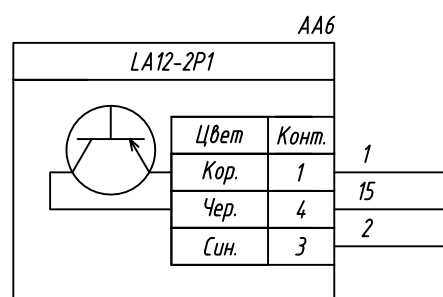

Поз. обознач.	Наименование	Кол.	Примечание
AA1	Программируемый логический контроллер ПЛК100.24, ТМ "ОВЕН"	1	
AA2...AA9	Индуктивный бесконтактный датчик PNP типа LA12-2P1, ТМ "KIPPRIBOR"	8	
G1	Одноканальный блок питания БПЗ0Б-ДЗ-24, ТМ "ОВЕН"	1	
QF1	Автомат защиты	1	