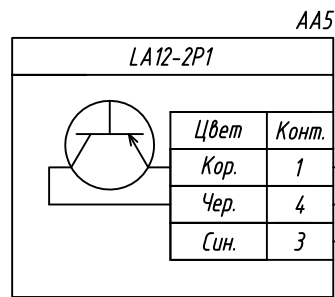

Поз. обознач.	Наименование	Кол.	Примечание
AA1	Программируемый логический контроллер ПЛК100.24, ТМ "ОВЕН"	1	
AA2...AA9	Индуктивный бесконтактный датчик PNP типа LA12-2P1, ТМ "KIPPRIBOR"	8	
G1	Одноканальный блок питания БПЗ0Б-ДЗ-24, ТМ "ОВЕН"	1	
QF1	Автомат защиты	1	