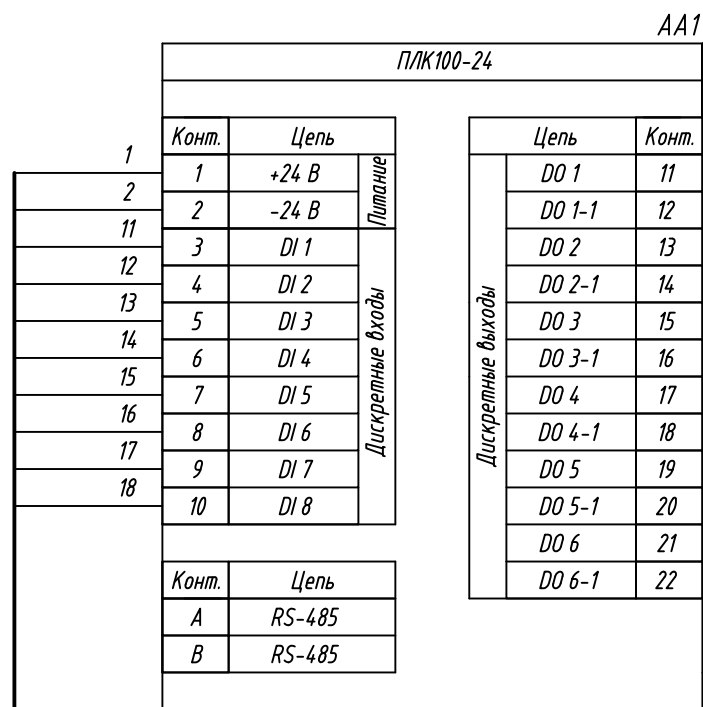

Поз. обознач.	Наименование	Кол.	Примечание
AA1	Программируемый логический контроллер ПЛК100.24, ТМ "ОВЕН"	1	
AA2...AA9	Индуктивный бесконтактный датчик PNP типа LA12-2P1, ТМ "KIPPRIBOR"	8	
G1	Одноканальный блок питания БПЗ0Б-ДЗ-24, ТМ "ОВЕН"	1	
QF1	Автомат защиты	1	

Подпись и дата
Инв. № дубл.
Взам. инв. №
Подпись и дата
Инв. № подл.

Изм.	Лист	№ докум.	Подпись	Дата	ПЛК100-24, подключение индуктивных бесконтактных датчиков PNP типа Схема электрическая принципиальная	Лит.	Масса	Масштаб
Разраб.								
Провер.								
Т.контр.								
Рук.раз.								
Н.контр.								
Утв.						Лист	Листов 1	