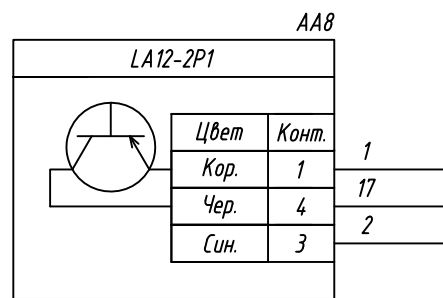

Поз. обознач.	Наименование	Кол.	Примечание
AA1	Программируемый логический контроллер ПЛК100.24, ТМ "ОВЕН"	1	
AA2...AA9	Индуктивный бесконтактный датчик PNP типа LA12-2P1, ТМ "KIPPRIBOR"	8	
G1	Одноканальный блок питания БПЗ0Б-ДЗ-24, ТМ "ОВЕН"	1	
QF1	Автомат защиты	1	