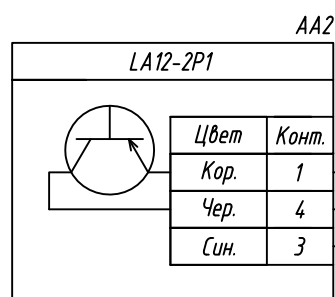

Поз. обознач.	Наименование	Кол.	Примечание
AA1	Программируемый логический контроллер ПЛК100.24, ТМ "ОВЕН"	1	
AA2...AA9	Индуктивный бесконтактный датчик PNP типа LA12-2P1, ТМ "KIPPRIBOR"	8	
G1	Одноканальный блок питания БПЗ0Б-ДЗ-24, ТМ "ОВЕН"	1	
QF1	Автомат защиты	1	