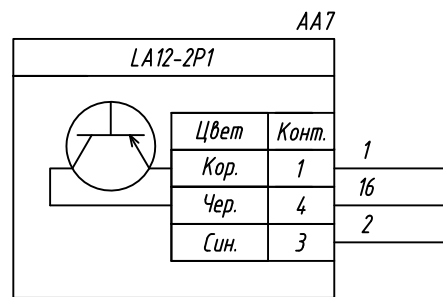

Поз. обознач.	Наименование	Кол.	Примечание
AA1	Программируемый логический контроллер ПЛК100.24, ТМ "ОВЕН"	1	
AA2...AA9	Индуктивный бесконтактный датчик PNP типа LA12-2P1, ТМ "KIPPRIBOR"	8	
G1	Одноканальный блок питания БПЗ0Б-ДЗ-24, ТМ "ОВЕН"	1	
QF1	Автомат защиты	1	