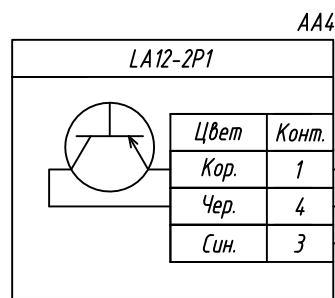

Поз. обознач.	Наименование	Кол.	Примечание
AA1	Программируемый логический контроллер ПЛК100.24, ТМ "ОВЕН"	1	
AA2...AA9	Индуктивный бесконтактный датчик PNP типа LA12-2P1, ТМ "KIPPRIBOR"	8	
G1	Одноканальный блок питания БПЗ0Б-ДЗ-24, ТМ "ОВЕН"	1	
QF1	Автомат защиты	1	