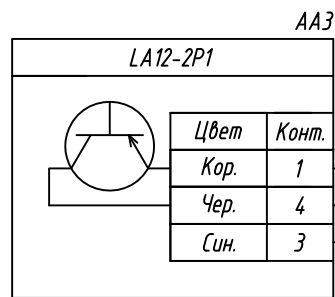

Поз. обознач.	Наименование	Кол.	Примечание
AA1	Программируемый логический контроллер ПЛК100.24, ТМ "ОВЕН"	1	
AA2...AA9	Индуктивный бесконтактный датчик PNP типа LA12-2P1, ТМ "KIPPRIBOR"	8	
G1	Одноканальный блок питания БПЗ0Б-ДЗ-24, ТМ "ОВЕН"	1	
QF1	Автомат защиты	1	