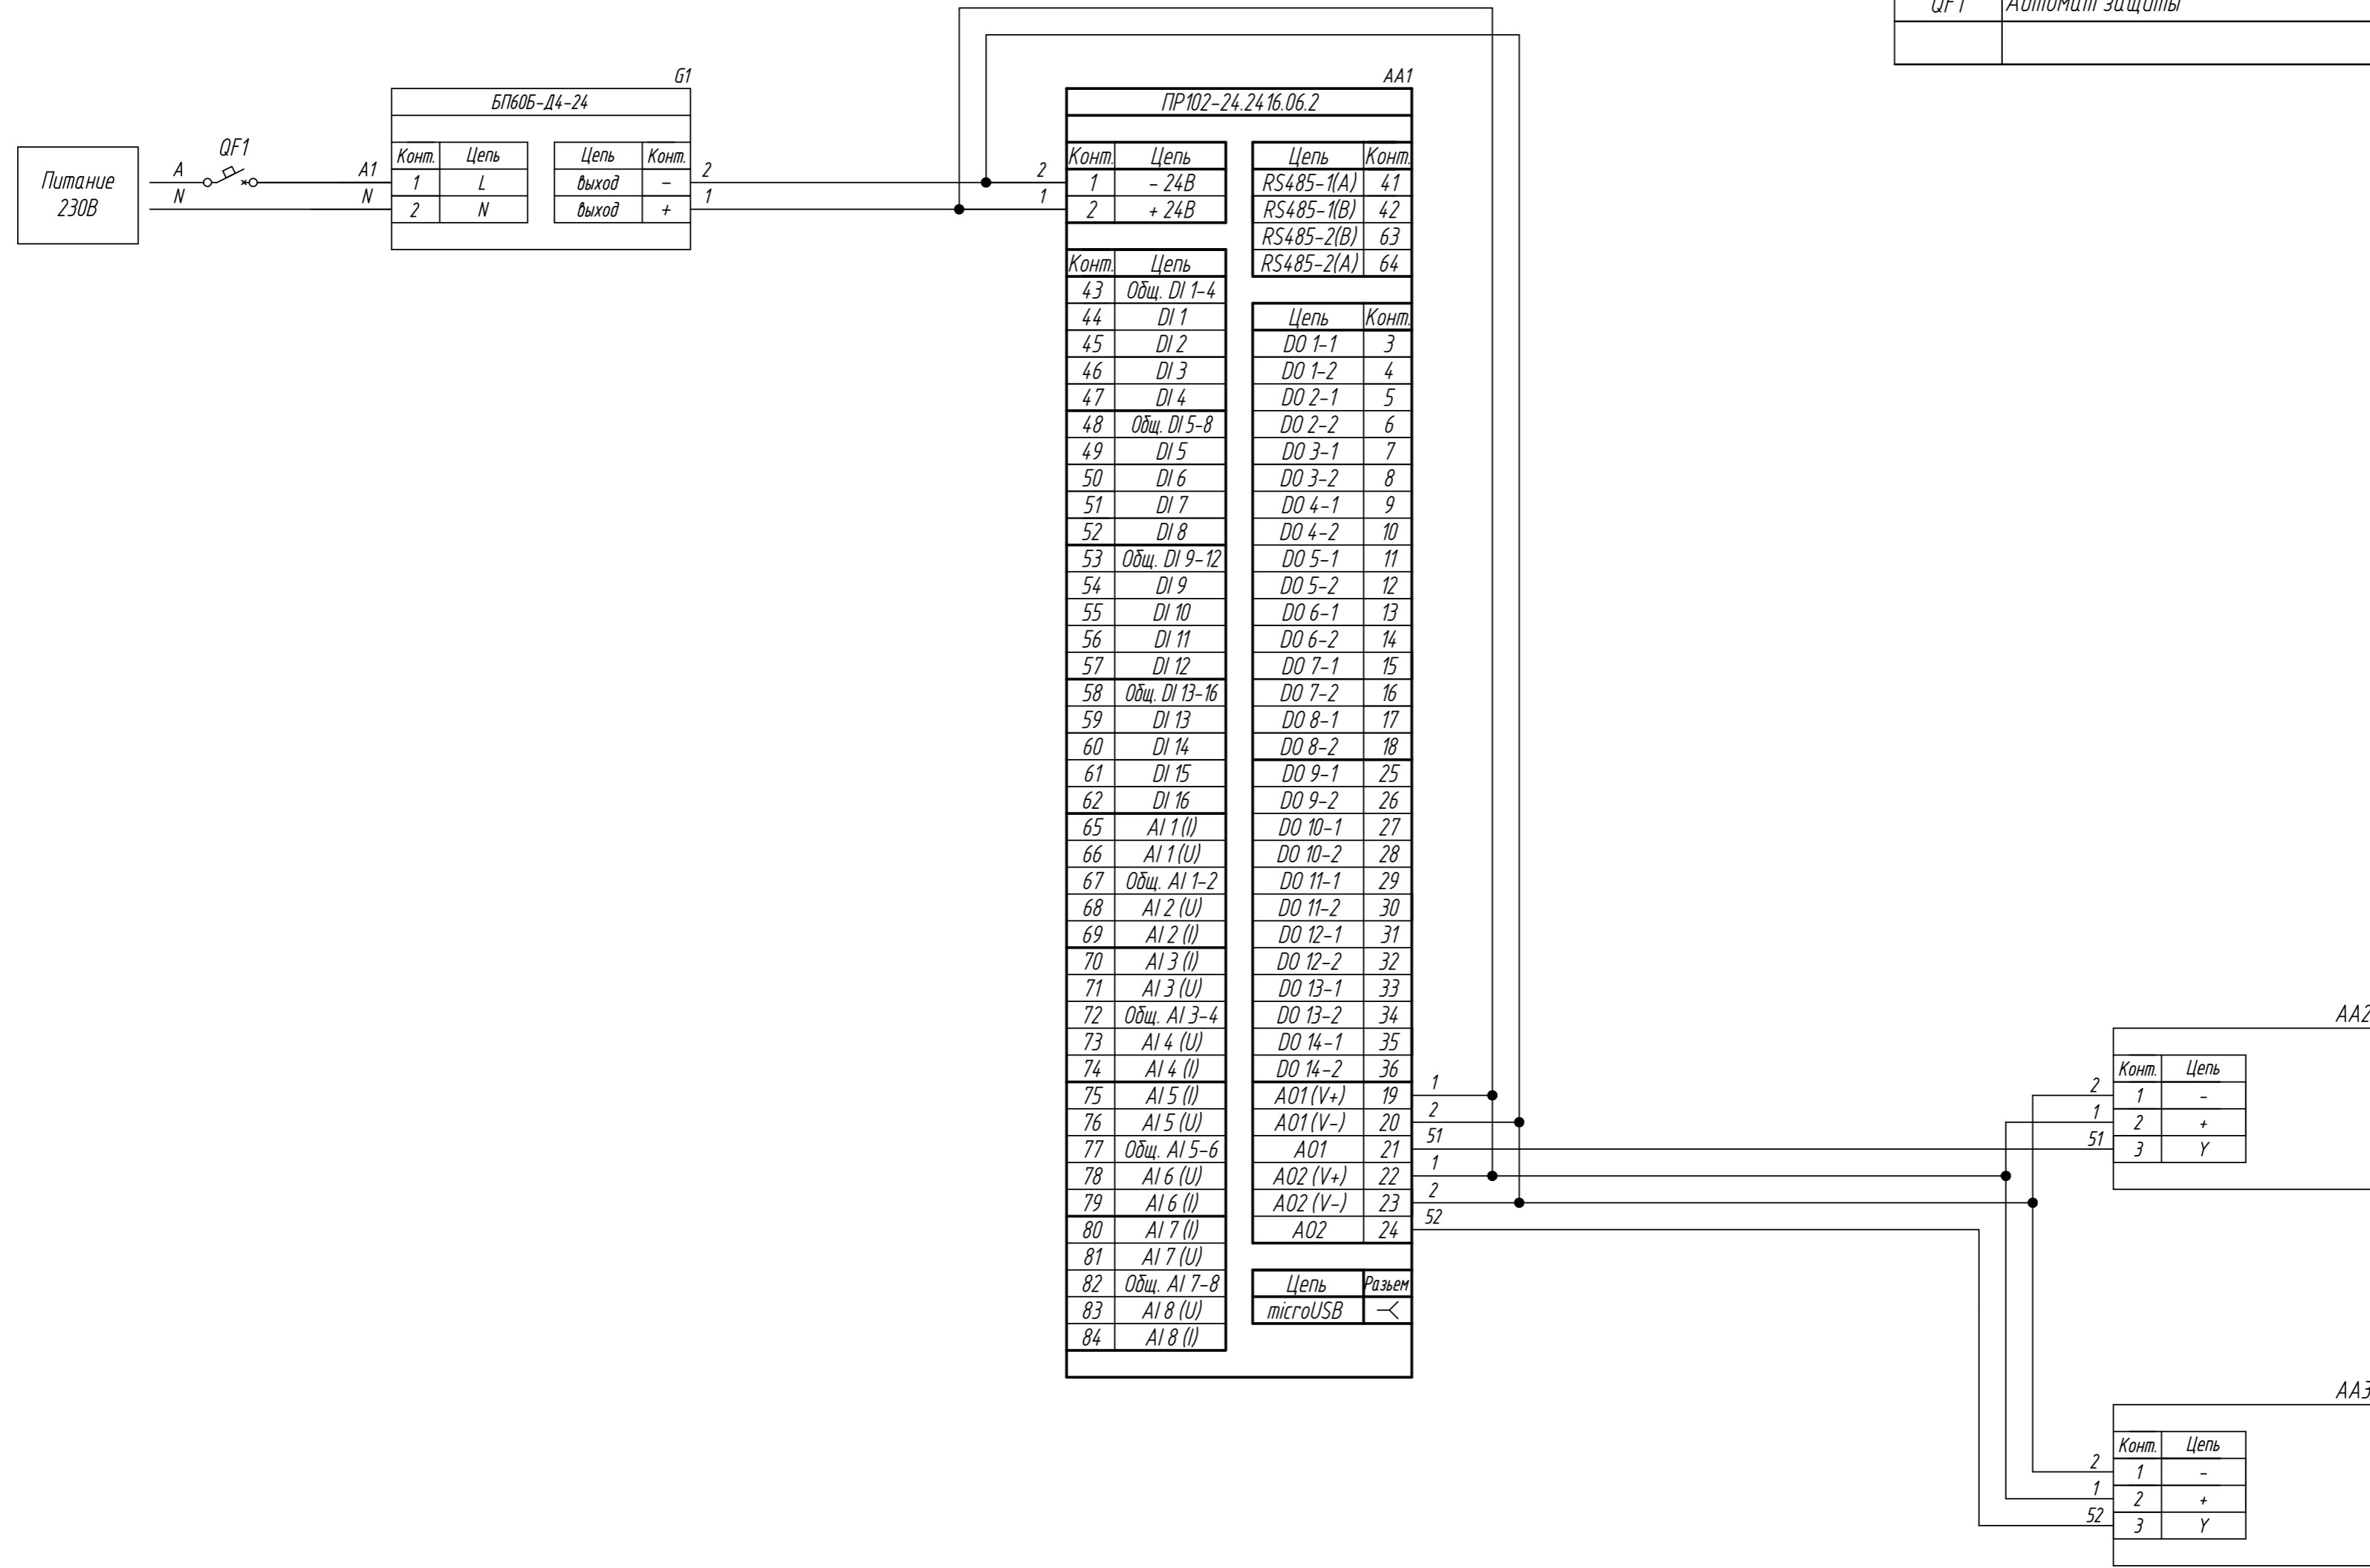

Поз. обознач.	Наименование	Кол.	Примечание
AA1	Программируемое реле ПР102-24.24.16.06.2, ТМ "ОВЕН"	1	
AA2...AA3	Электропривод для регулирующих шаровых клапанов		
	TR24-SR, ТМ "BELIMO"	2	
G1	Одноканальный блок питания БП60Б-Д4-24, ТМ "ОВЕН"	1	
QF1	Автомат защиты	1	

Инв. № подл.	Подпись и дата
Взам. инв. №	Инв. № дубл.
Подпись и дата	Подпись и дата

Изм.	Лист	№ докум.	Подпись	Дата	Лит.	Масса	Масштаб
Разраб.					ПР102, Подключение клапана с электромеханическим приводом 0-10В (У) Схема электрическая принципиальная		
Провер.							
Т.контр.							
Рук.раз.							
Н.контр.							
Утв.					Лист	Листов 1	

Поз. обознач.	Наименование	Кол.	Примечание
AA1	Программируемое реле ПР102-24.24.16.16.2, ТМ "ОВЕН"	1	
AA2...AA3	Электропривод для регулирующих шаровых клапанов		
	TR24-SR, ТМ "ВЕЛИМО"	2	
Б1	Одноканальный блок питания БП60Б-Д4-24, ТМ "ОВЕН"	1	
QF1	Автомат защиты	1	

Инв. № подл.	Подпись и дата
Взам. инв. №	Инв. № дубл.
Подпись и дата	

Изм.	Лист	№ докум.	Подпись	Дата	Лит.	Масса	Масштаб
Разраб.					ПР102, Подключение клапана с электромеханическим приводом 0-10В (У) Схема электрическая принципиальная		
Провер.							
Т.контр.							
Рук.раз.							
Н.контр.							
Утв.					Лист	Листов 1	