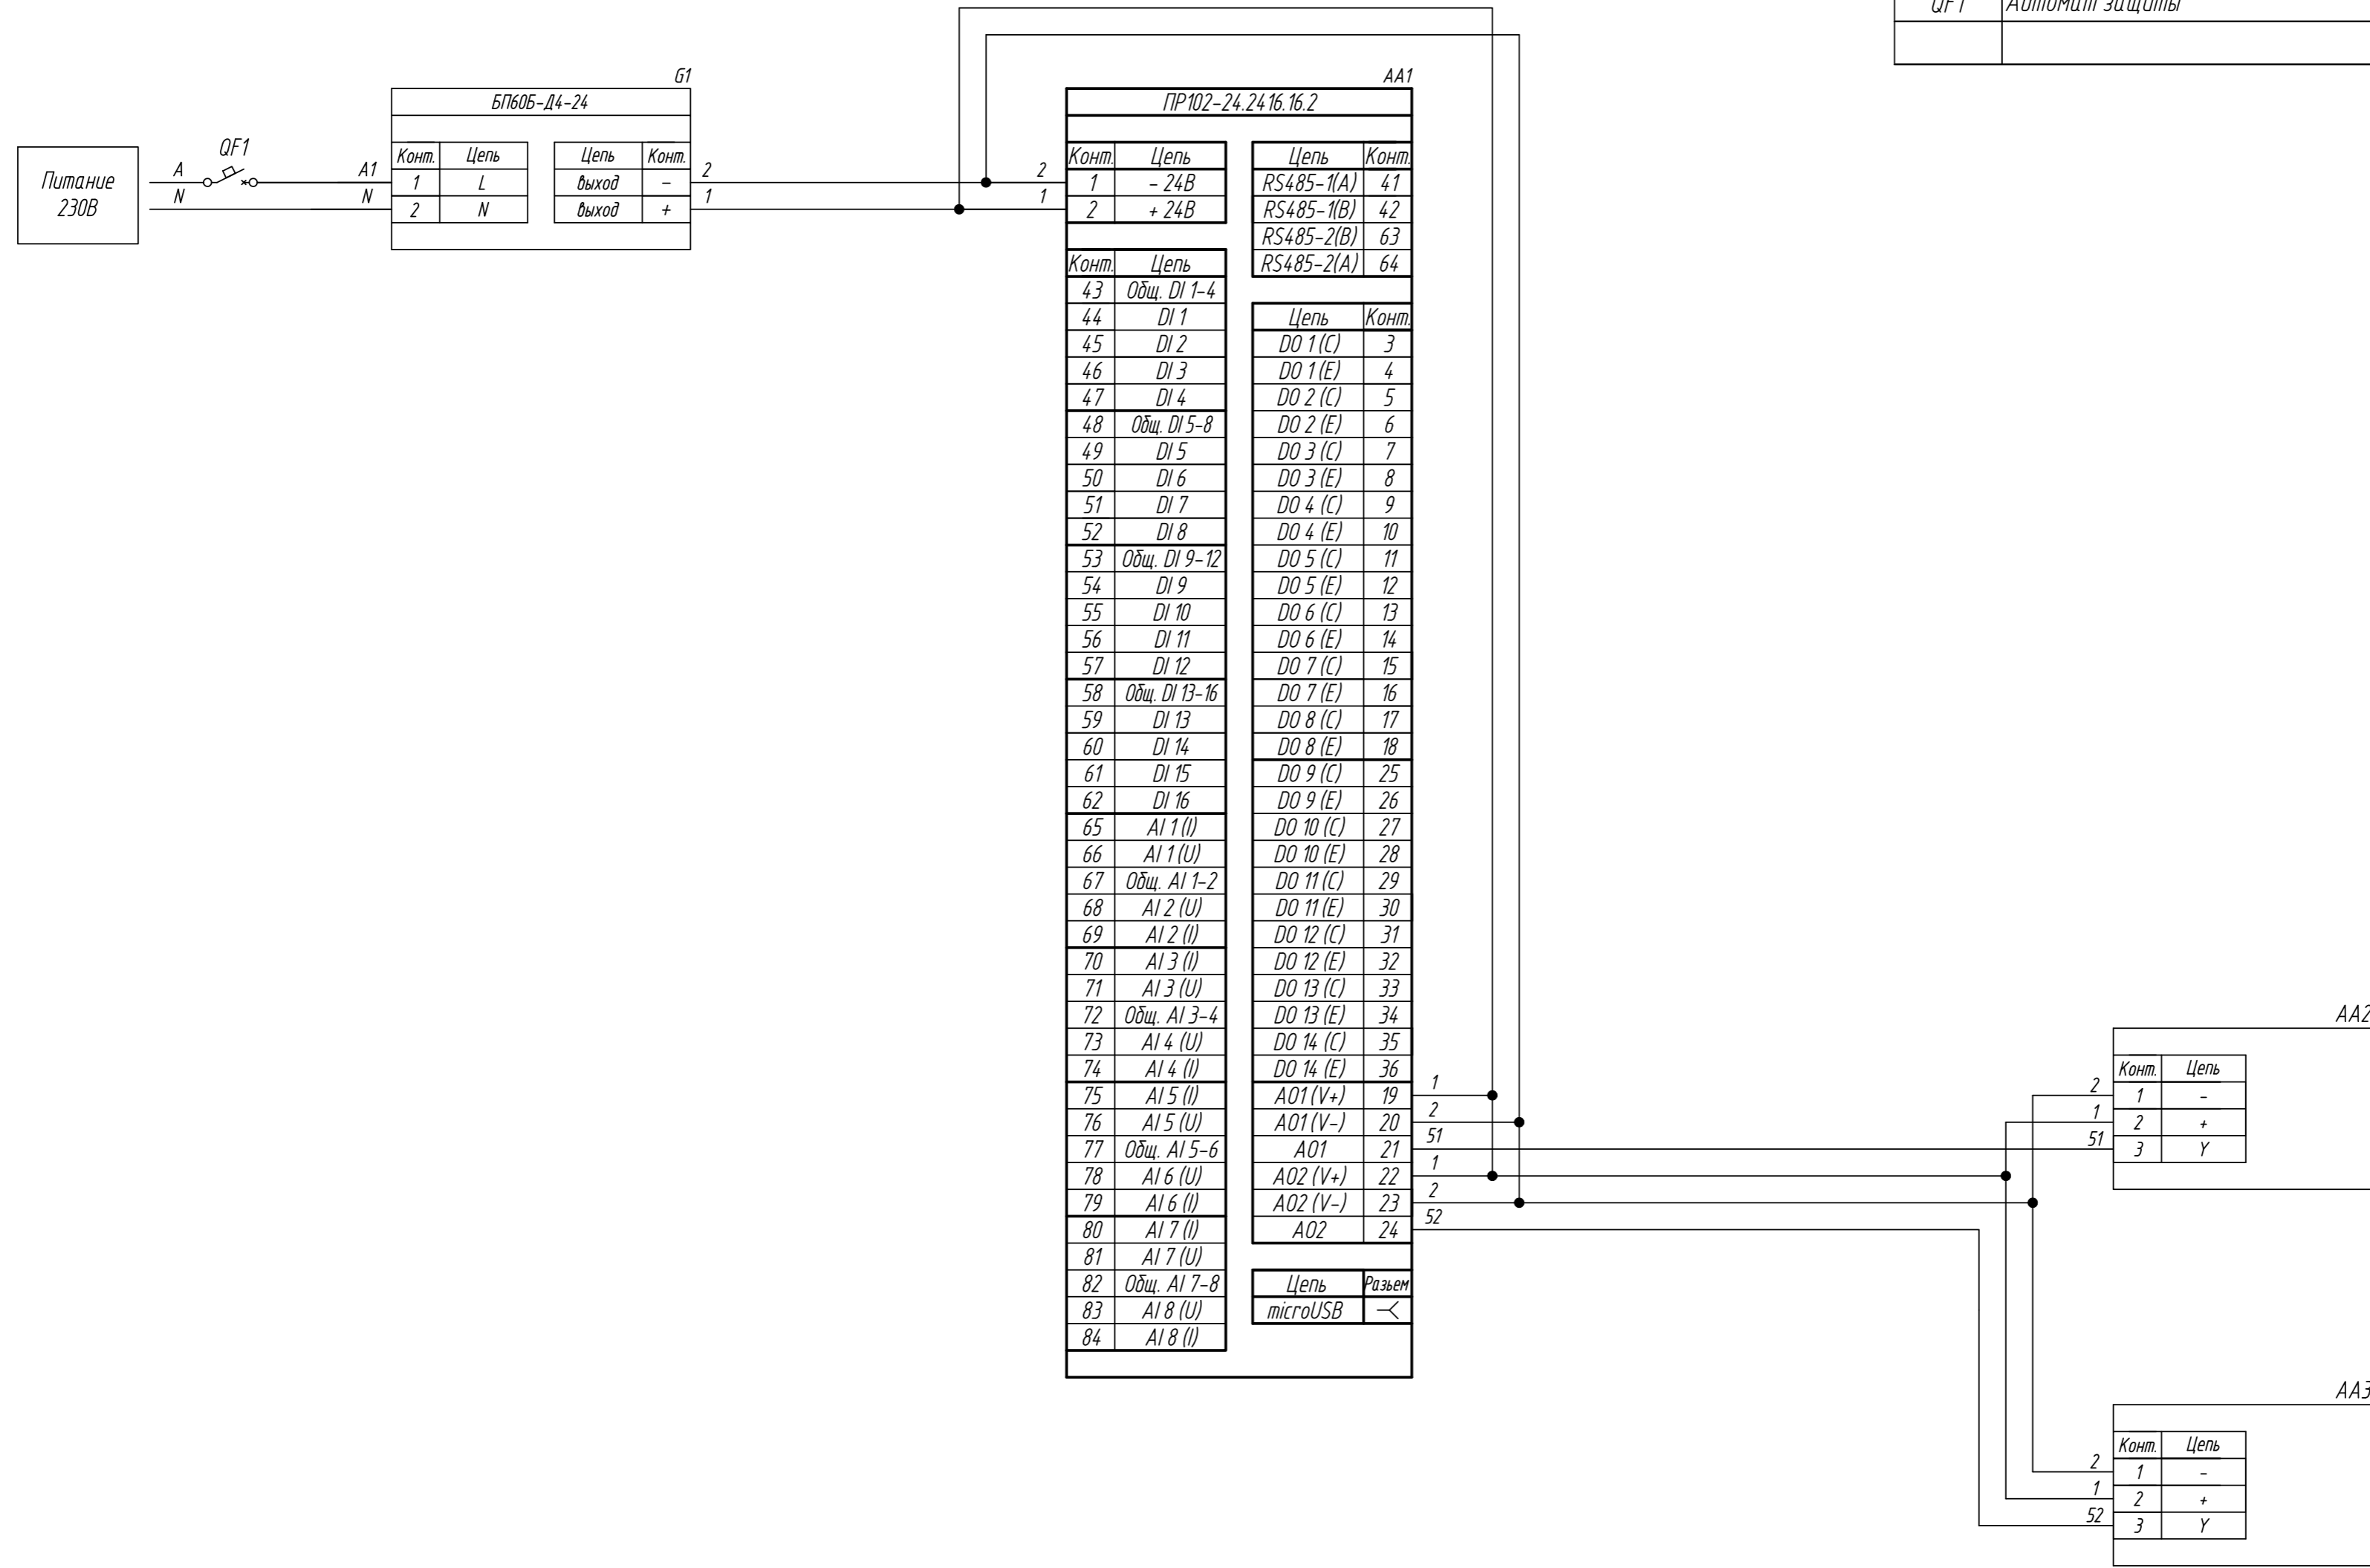

Поз. обознач.	Наименование	Кол.	Примечание
AA1	Программируемое реле ПР102-24.24.16.06.2, ТМ "ОВЕН"	1	
AA2...AA3	Электропривод для регулирующих шаровых клапанов		
	TR24-SR, ТМ "BELIMO"	2	
G1	Одноканальный блок питания БП60Б-Д4-24, ТМ "ОВЕН"	1	
QF1	Автомат защиты	1	

Инв. № подл.	Подпись и дата
Взам. инв. №	Инв. № дубл.
Подпись и дата	Подпись и дата

Изм.	Лист	№ докум.	Подпись	Дата	Лит.	Масса	Масштаб
Разраб.					ПР102, Подключение клапана с электромеханическим приводом 0-10В (У) Схема электрическая принципиальная		
Провер.							
Т.контр.							
Рук.раз.							
Н.контр.							
Утв.					Лист	Листов 1	

Поз. обознач.	Наименование	Кол.	Примечание
AA1	Программируемое реле ПР102-24.24.16.16.2, ТМ "ОВЕН"	1	
AA2...AA3	Электропривод для регулирующих шаровых клапанов		
	TR24-SR, ТМ "ВЕЛИМО"	2	
Б1	Одноканальный блок питания БП60Б-Д4-24, ТМ "ОВЕН"	1	
QF1	Автомат защиты	1	

Инв. № подл.	Подпись и дата
Взам. инв. №	Инв. № дубл.
Подпись и дата	

Изм.	Лист	№ докум.	Подпись	Дата	Лит.	Масса	Масштаб
Разраб.					ПР102, Подключение клапана с электромеханическим приводом 0-10В (У) Схема электрическая принципиальная		
Провер.							
Т.контр.							
Рук.раз.							
Н.контр.							
Утв.					Лист	Листов 1	