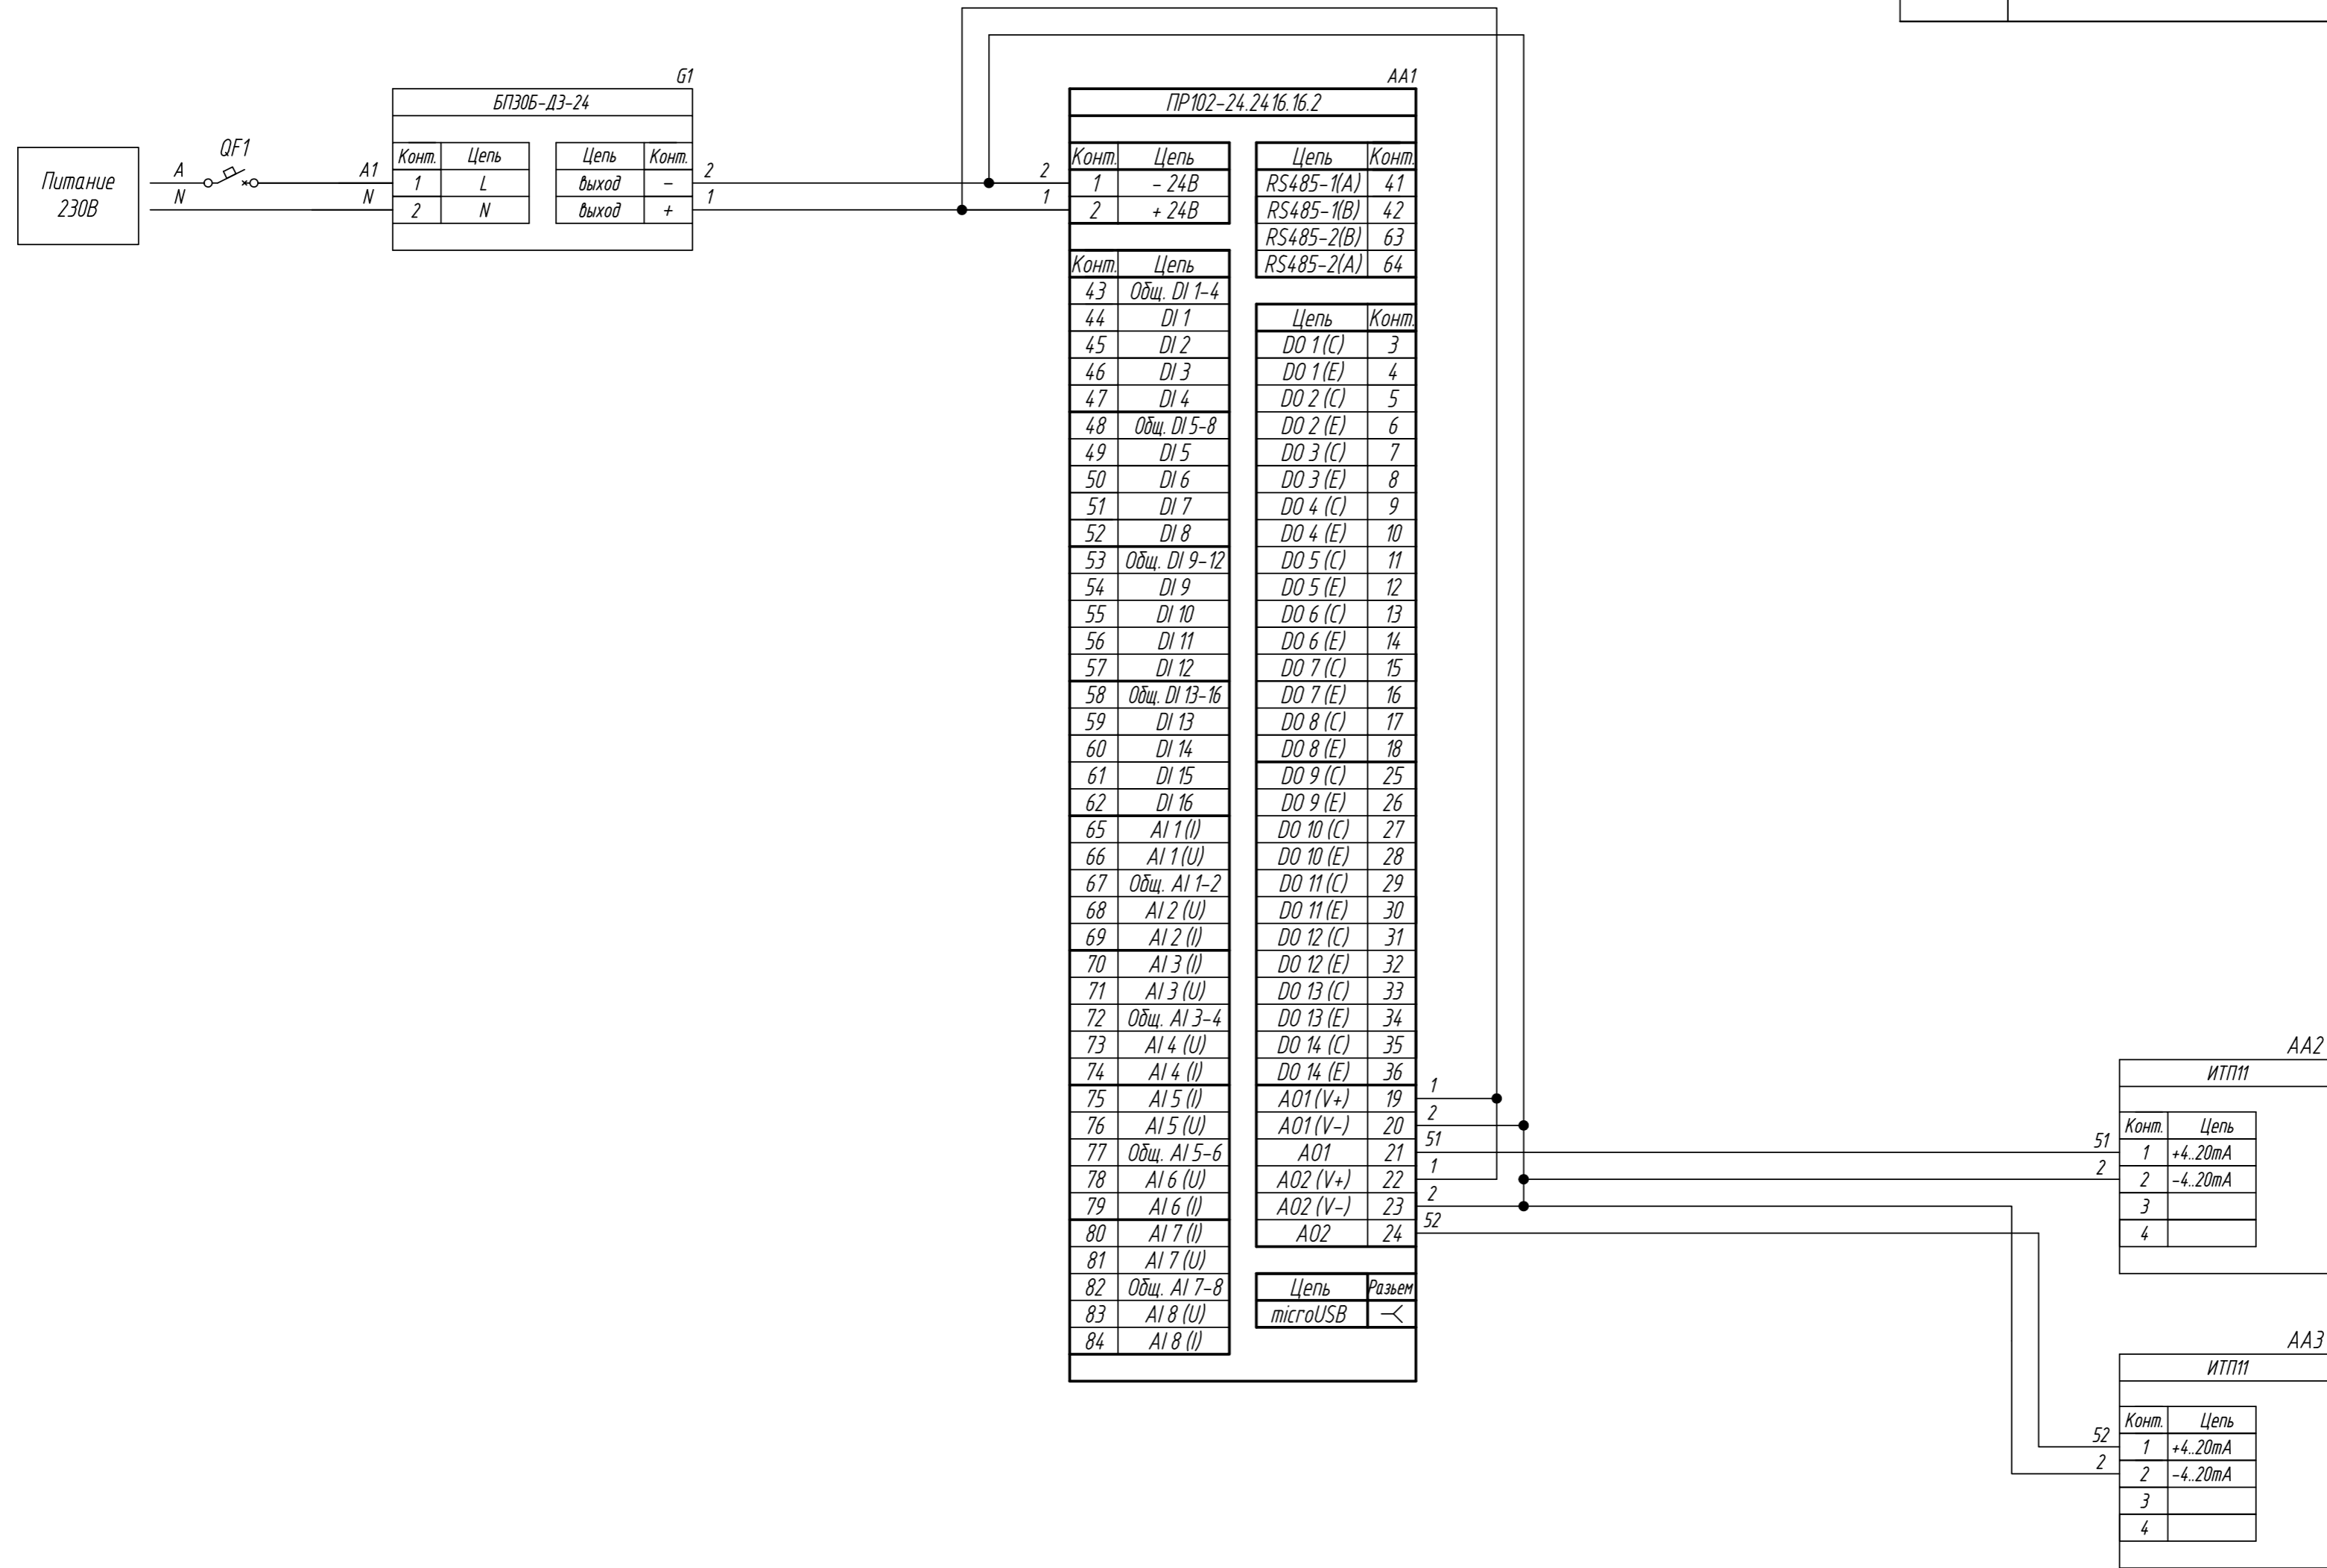

Поз. обознач.	Наименование	Кол.	Примечание
AA1	Программируемое реле ПР102-24.24.16.06.2, ТМ "ОВЕН"	1	
AA2...AA3	Индикатор токовой петли ИТП11, ТМ "ОВЕН"	2	
G1	Одноканальный блок питания БПЗ0Б-ДЗ-24, ТМ "ОВЕН"	1	
QF1	Автомат защиты	1	

ПР102,
 Подключение индикатора
 токовой петли 4..20мА
 Схема электрическая принципиальная

Лист 1 из 1

Поз. обознач.	Наименование	Кол.	Примечание
AA1	Программируемое реле ПР102-24.24.16.16.2, ТМ "ОВЕН"	1	
AA2...AA3	Индикатор токовой петли ИТП11, ТМ "ОВЕН"	2	
Б1	Одноканальный блок питания БП30Б-Д3-24, ТМ "ОВЕН"	1	
QF1	Автомат защиты	1	

Инд. № подл.	Подпись и дата
Взам. инв. №	Инд. № дубл.
Подпись и дата	

Изм.	Лист	№ докум.	Подпись	Дата	Лит.	Масса	Масштаб
ПР102, Подключение индикатора токовой петли 4..20mA							
Схема электрическая принципиальная							
					Лист		Листов 1
Разраб.							
Провер.							
Т.контр.							
Рук.раз.							
И.контр.							
Утв.							