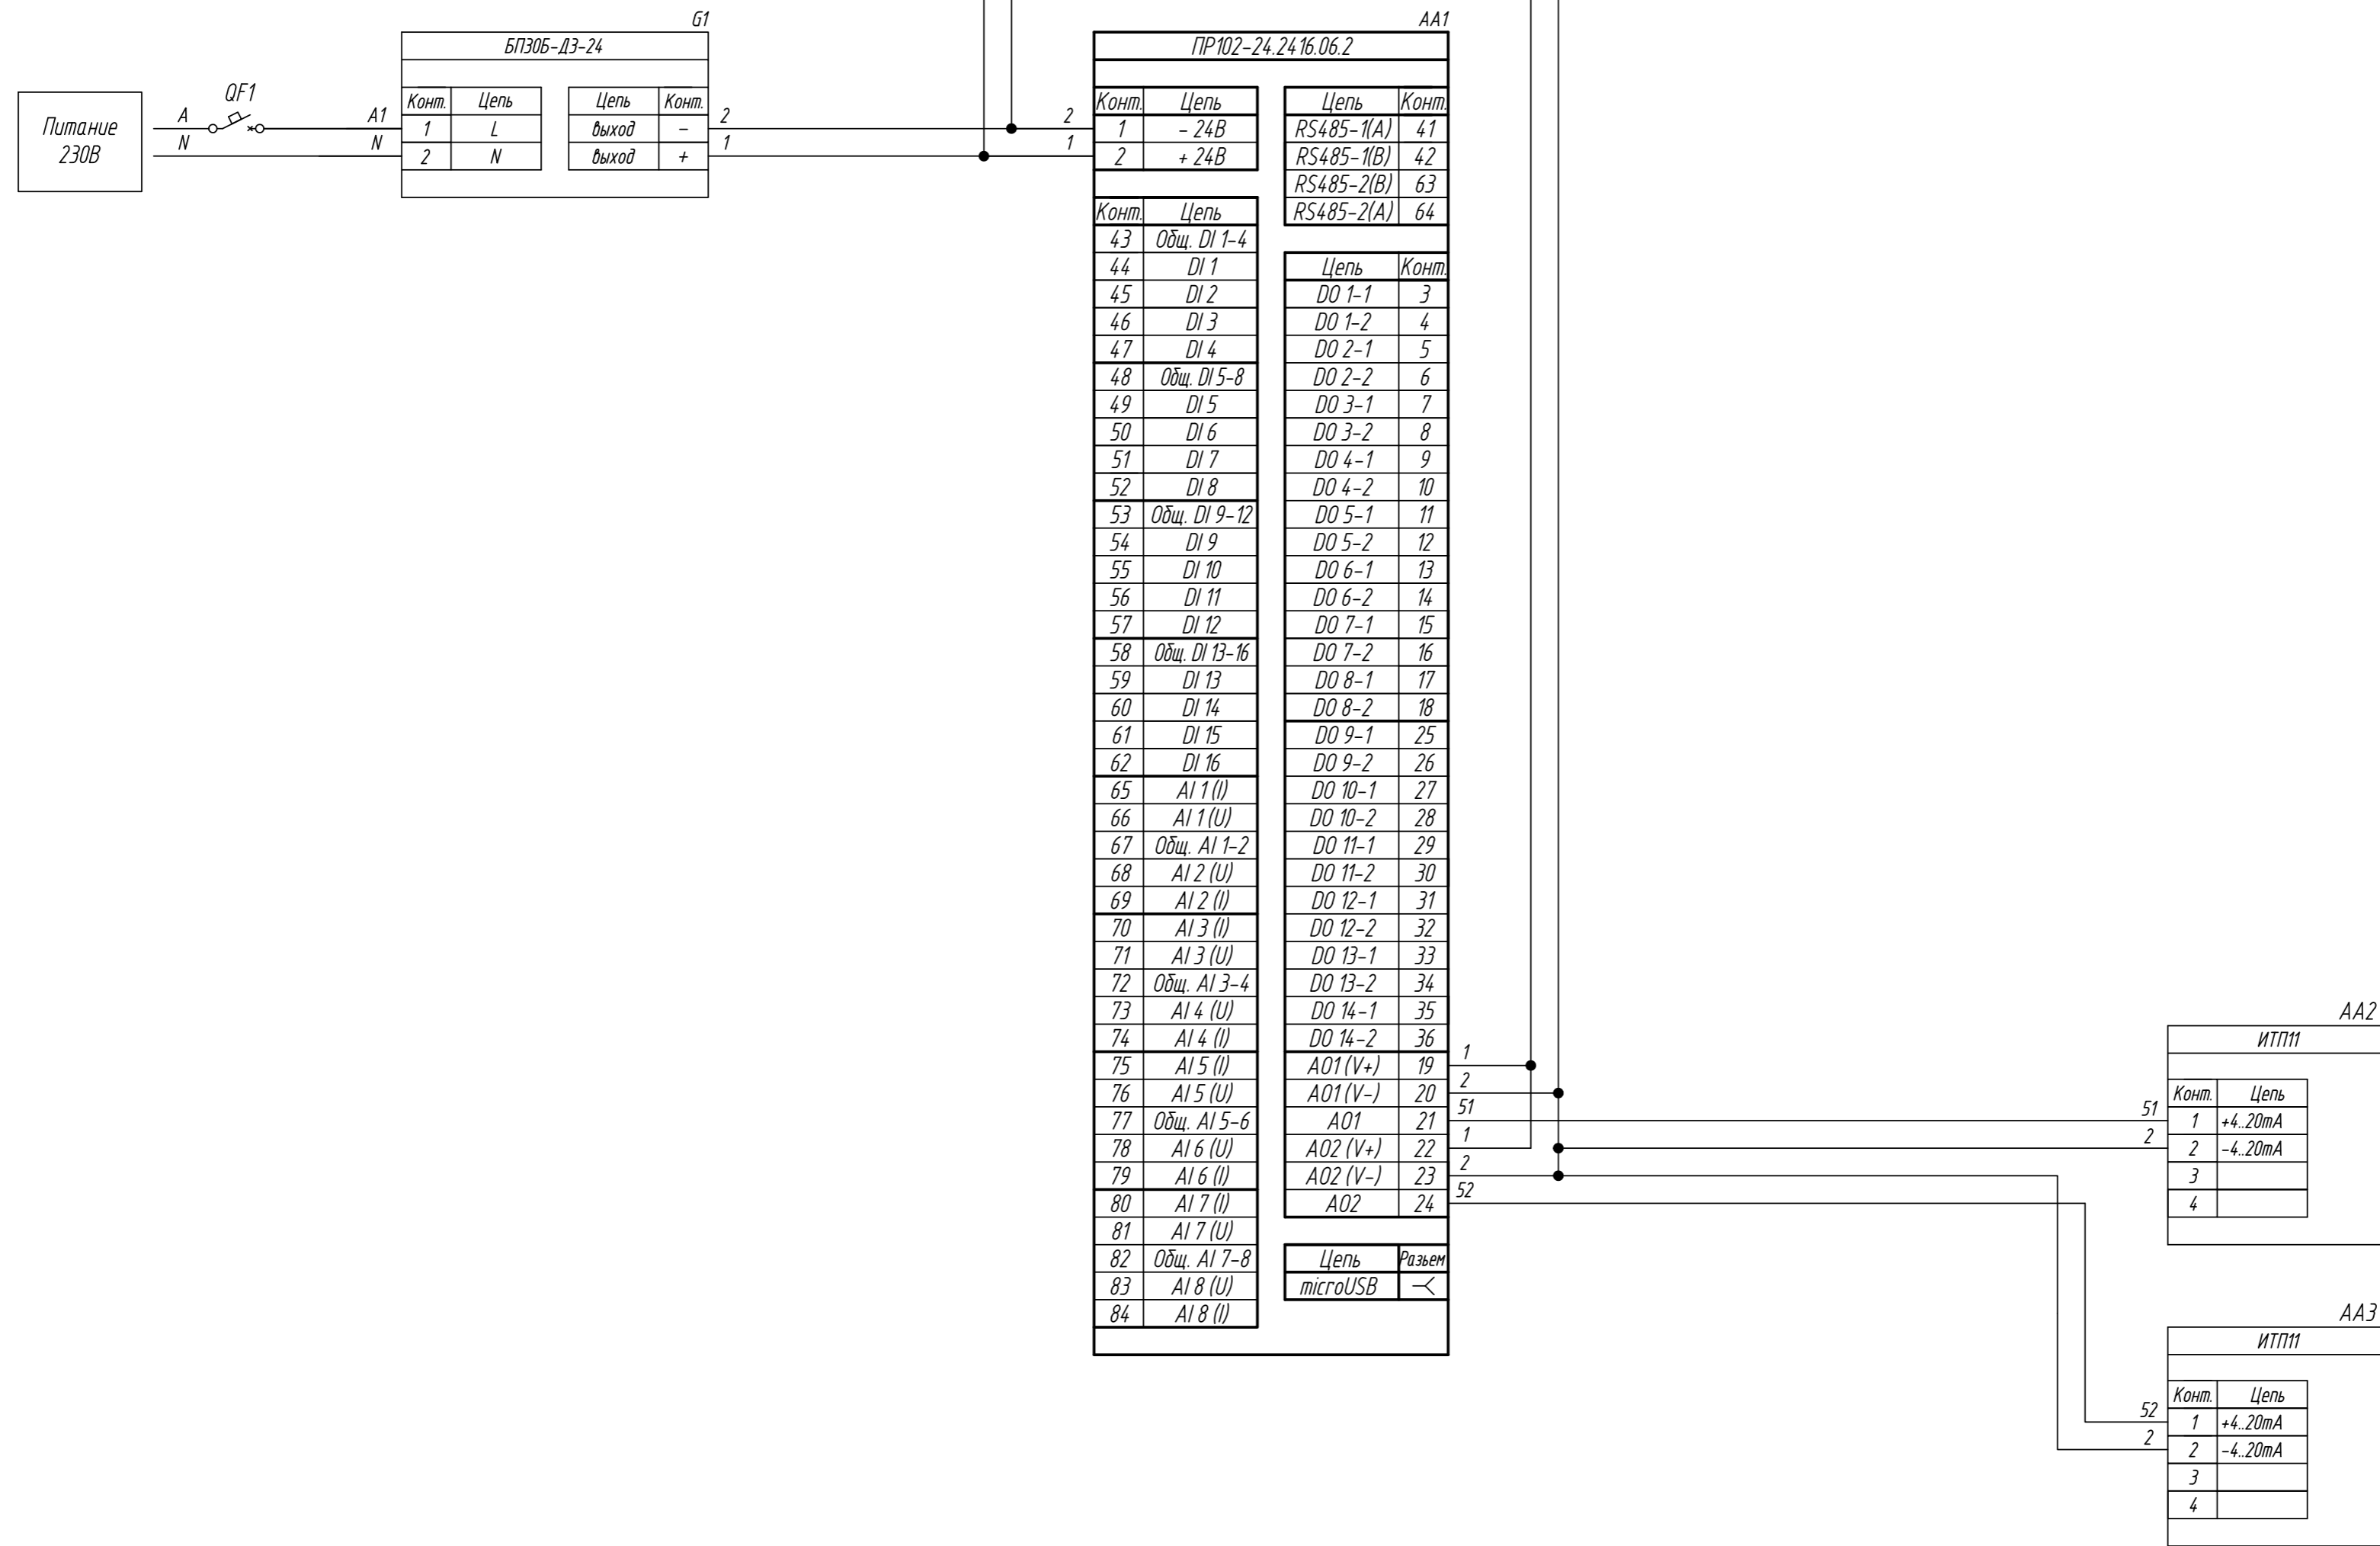

Поз. обознач.	Наименование	Кол.	Примечание
AA1	Программируемое реле ПР102-24.24.16.06.2, ТМ "ОВЕН"	1	
AA2...AA3	Индикатор токовой петли ИТП11, ТМ "ОВЕН"	2	
G1	Одноканальный блок питания БПЗ0Б-ДЗ-24, ТМ "ОВЕН"	1	
QF1	Автомат защиты	1	

ПР102,
 Подключение индикатора
 токовой петли 4..20мА
 Схема электрическая принципиальная

Лист 1 из 1

Поз. обознач.	Наименование	Кол.	Примечание
AA1	Программируемое реле ПР102-24.24.16.16.2, ТМ "ОВЕН"	1	
AA2...AA3	Индикатор токовой петли ИТП11, ТМ "ОВЕН"	2	
Б1	Одноканальный блок питания БП30Б-Д3-24, ТМ "ОВЕН"	1	
QF1	Автомат защиты	1	

Инд. № подл.	Подпись и дата
Взам. инв. №	Инд. № дубл.
Подпись и дата	

Изм.	Лист	№ докум.	Подпись	Дата	Лит.	Масса	Масштаб
ПР102, Подключение индикатора токовой петли 4..20mA							
Схема электрическая принципиальная							
					Лист		Листов 1
Разраб.							
Провер.							
Т.контр.							
Рук.раз.							
И.контр.							
Утв.							