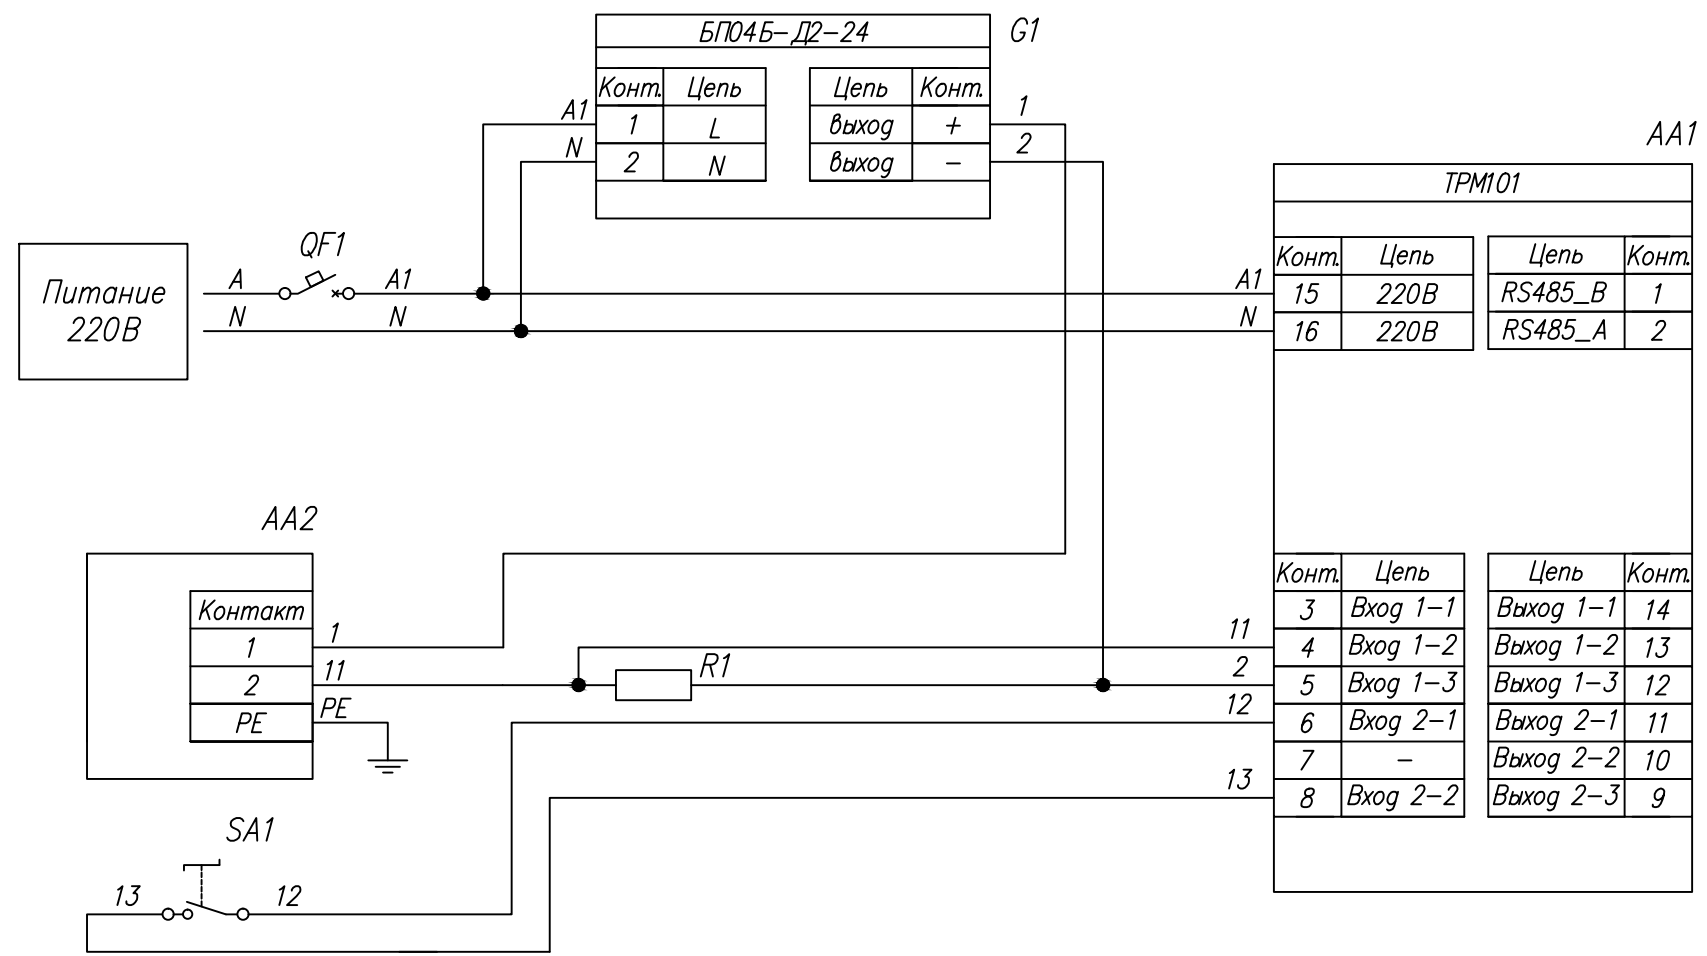

Поз. обознач.	Наименование	Кол.	Примечание
AA1	ПИД-регулятор с универсальным входом		
	ТРМ 101-ХХ, ТМ "ОВЕН"	1	
AA2	Преобразователь давления измерительный		
	ПД 100-Х Х-ХХХ-Х-Х.Х, ТМ "ОВЕН"	1	
G1	Блок питания БПО4Б-Д2-24, ТМ "ОВЕН"	1	
R1	Резистор прецизионный 100 +/-0,1 Ом	1	
QF1	Автомат защиты	1	
SA1	Переключатель с фиксацией	1	

Инв. № подл. Подпись и дата
 Взам. инв. № Инв. № дубл. Подпись и дата

Изм.	Лист	№ докум.	Подпись	Дата	ТРМ101, Подключение датчика давления с выходным сигналом 4...20мА Схема электрическая принципиальная	Лит.	Масса	Масштаб
Разраб.		Иванов И.И.						
Провер.		Иванов И.И.						
Т.контр.		Иванов И.И.				Лист		Листов 1
Рук.раз.								
Н.контр.		Иванов И.И.						
Утв.		Иванов И.И.						