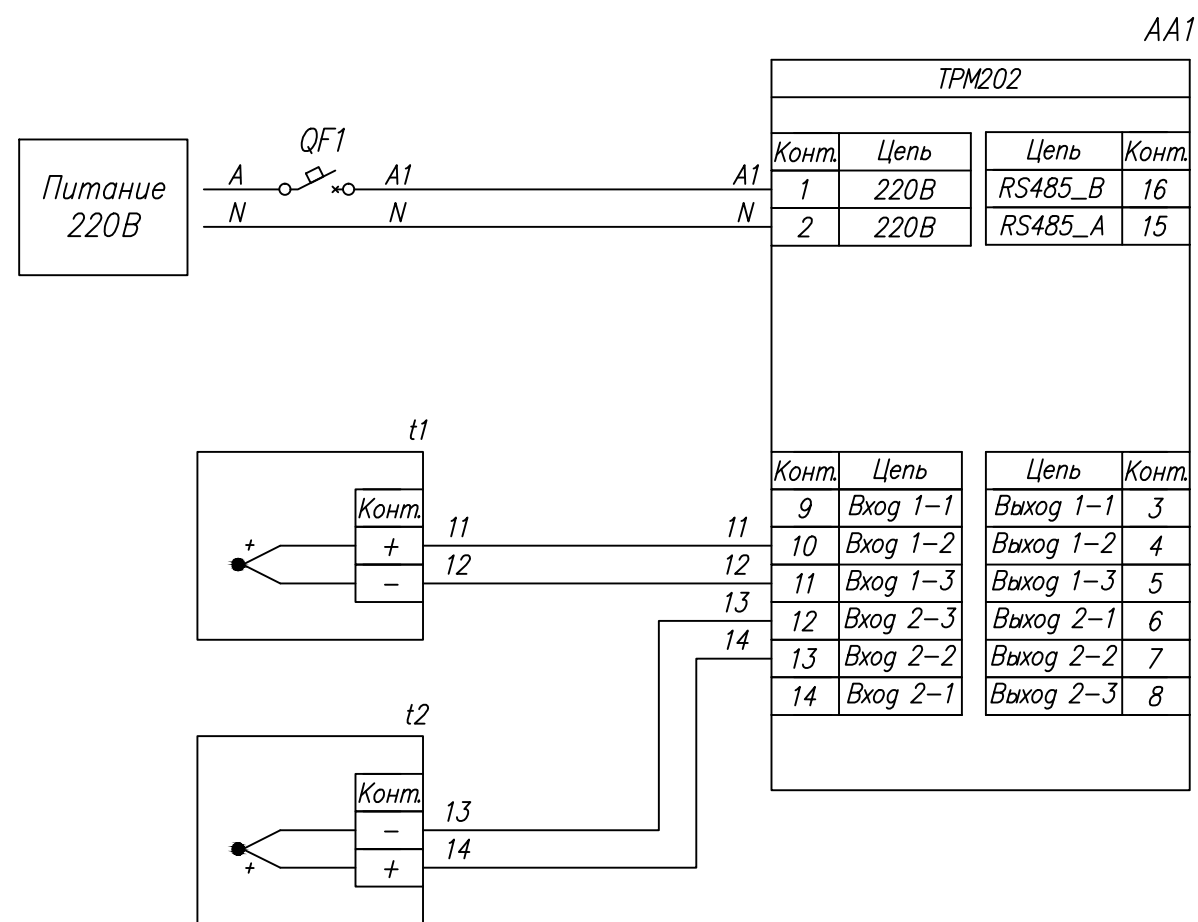

Поз. обознач.	Наименование	Кол.	Примечание
AA1	Измеритель -регулятор двухканальный ТРМ 202- Н.ХХ, ТМ "ОВЕН"	1	Возм. применение корпусов Н, Щ 1, Щ 2
t1, t2	Преобразователь термоэлектрический Х ДТП Х ХХ5Х-ХХХХ.Х.Ех*-Х, ТМ "ОВЕН"	2	
QF1	Автомат защиты	1	
	Кабель к термопарам ДКТ Х 011-Х/Х, ТМ "ОВЕН"		Использ. для удлинения

Инд. № подл.	Взам. инв. №	Инв. № субл.	Подпись и дата

Изм.	Лист	№ докум.	Подпись	Дата	ТРМ202, Подключение термопары		
Разраб.		Иванов И.И.			Лит.	Масса	Масштаб
Провер.		Иванов И.И.					
Т.контр.		Иванов И.И.			Лист Листов 1		
Рук.раз.							
Н.контр.		Иванов И.И.					
Утв.		Иванов И.И.					