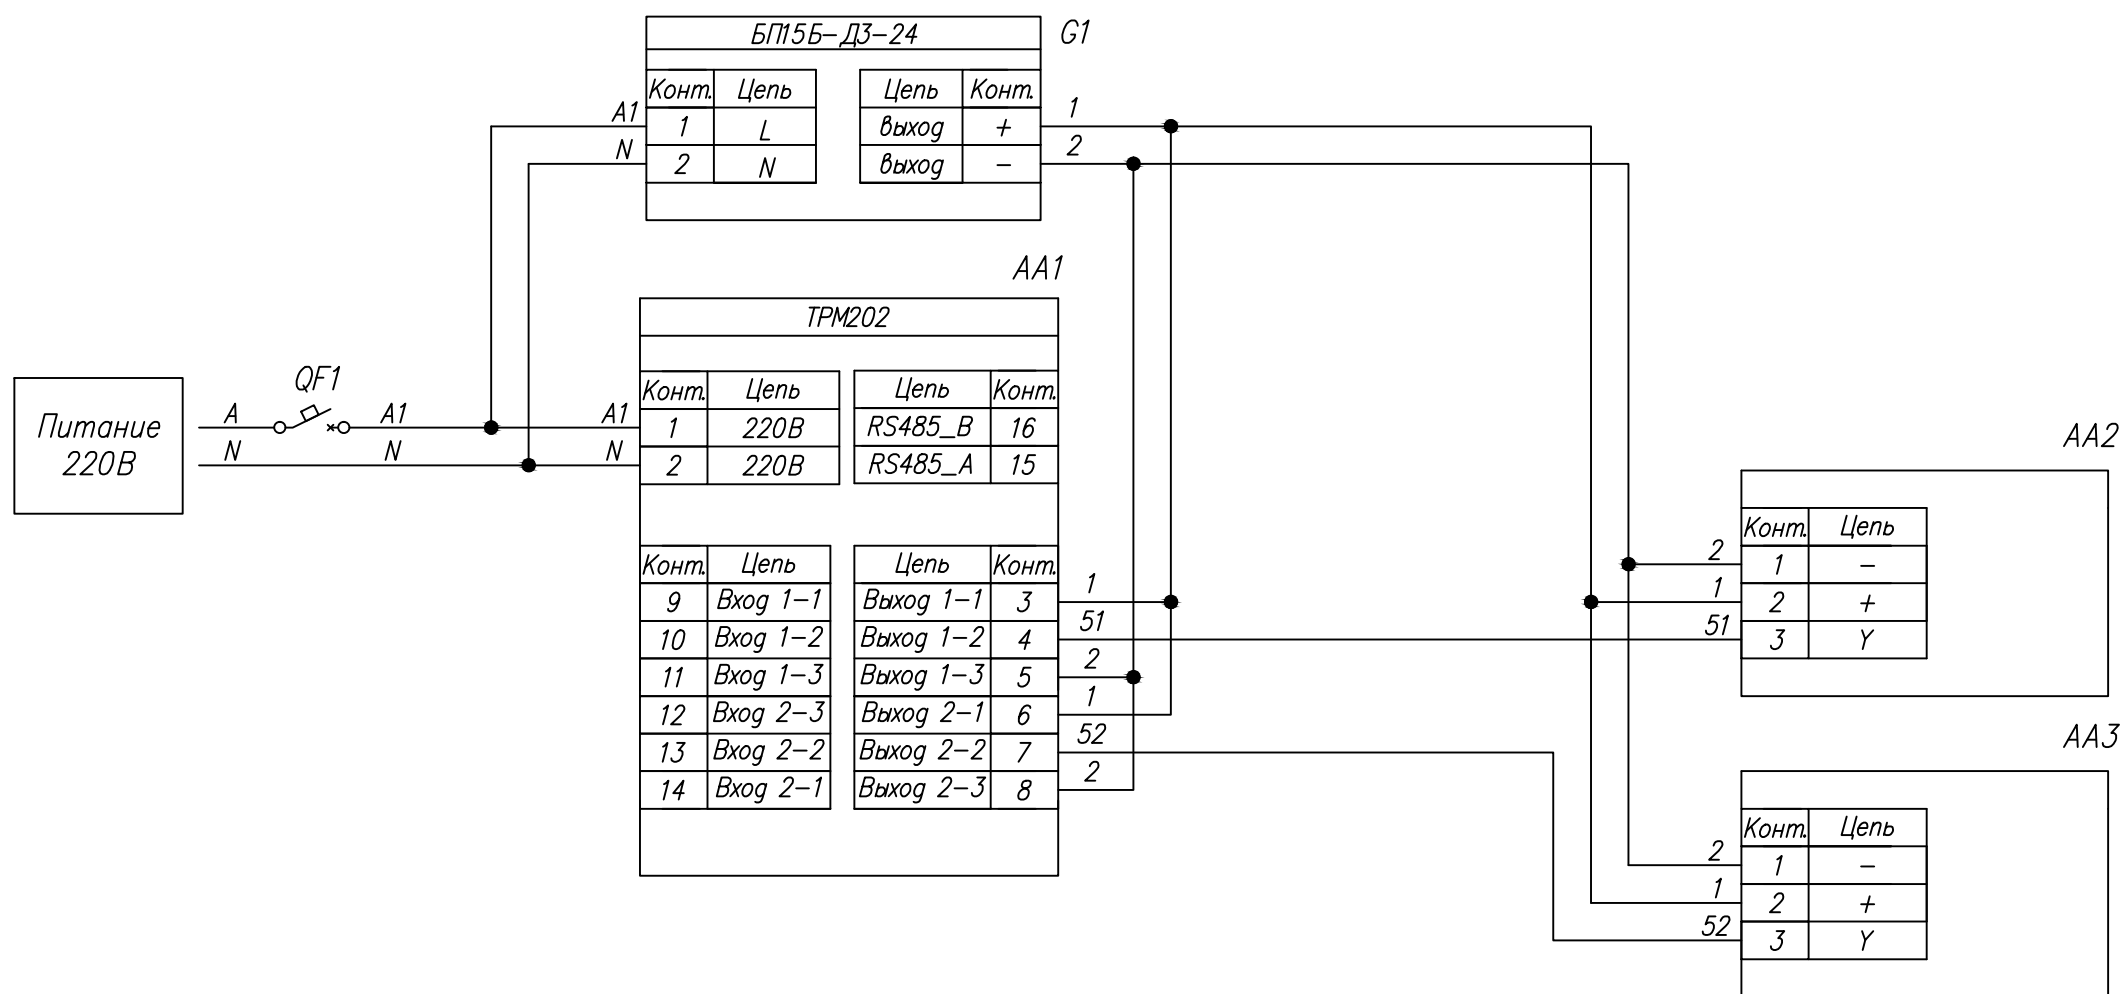

Поз. обознач.	Наименование	Кол.	Примечание
AA1	Измеритель -регулятор двухканальный		Возм. применение корпусов Н, Щ 1, Щ 2
	ТРМ 202- Н.УЧ, ТМ "ОВЕН"	1	
AA2, AA3	Электропривод для регулирующих шаровых клапанов		
	TR24-SR, ТМ "BELIMO"	2	Упр. 0-10VDC
G1	Блок питания БП 15Б-Д 2-24, ТМ "ОВЕН"	1	
QF1	Автомат защиты	1	

Изм.	Лист	№ докум.	Подпись	Дата	ТРМ202, Управление электроприводом шарового крана сигналом 0-10В	Лит.	Масса	Масштаб
Разраб.		Иванов И.И.						
Провер.		Иванов И.И.			Схема электрическая принципиальная	Лист	Листов 1	
Т.контр.		Иванов И.И.						
Рук.раз.								
Н.контр.		Иванов И.И.						
Утв.		Иванов И.И.						