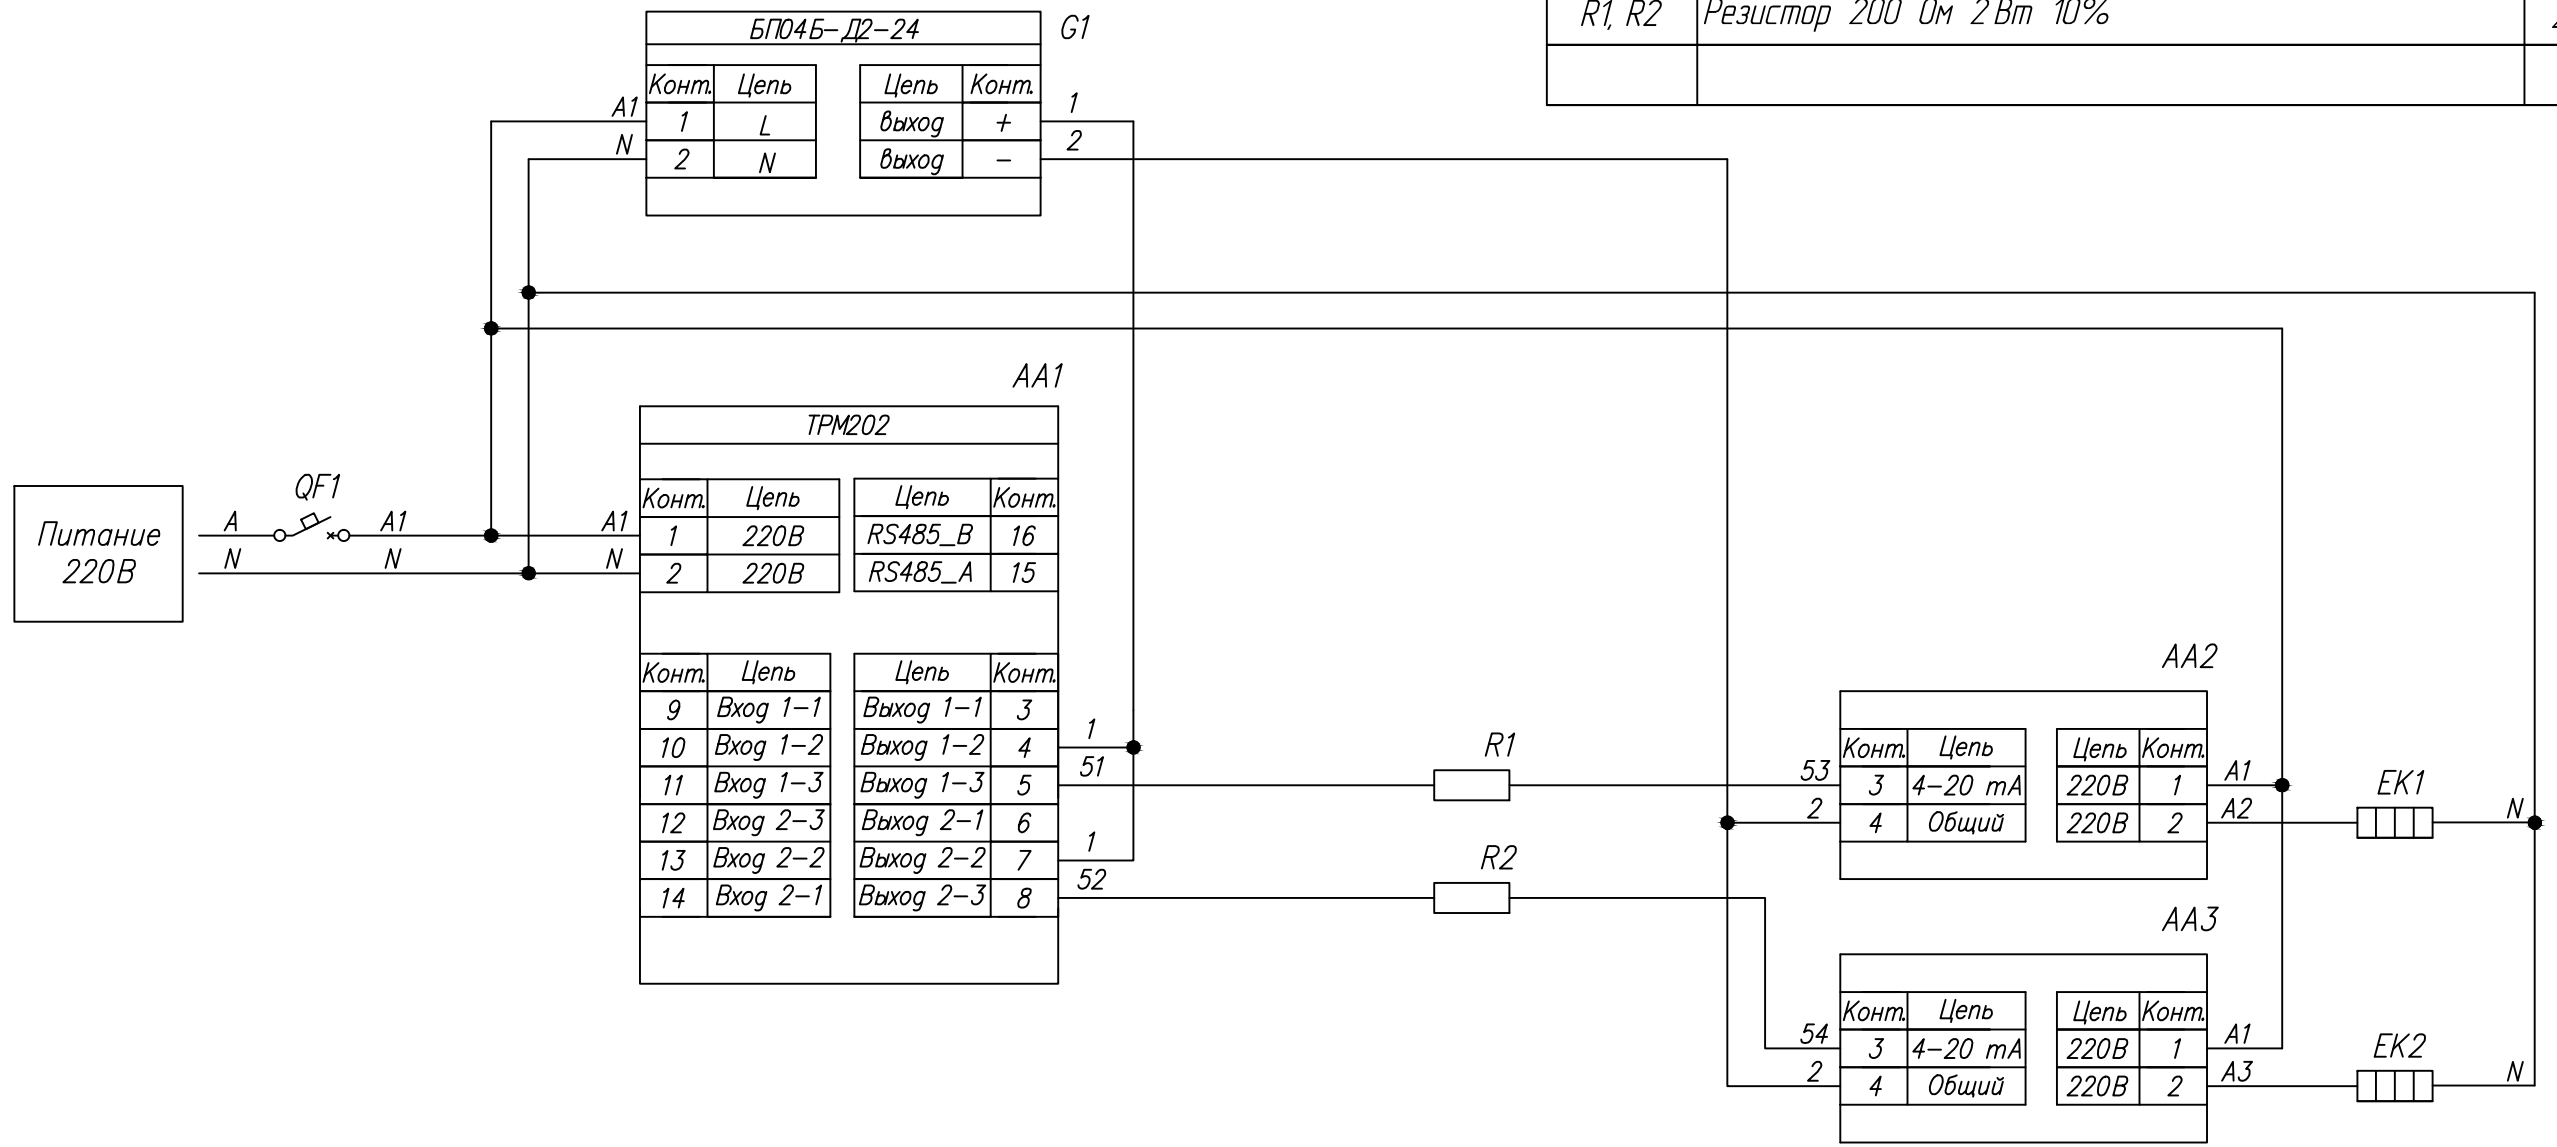

Поз. обознач.	Наименование	Кол.	Примечание
AA1	Измеритель -регулятор двухканальный ТРМ 202- Н.ИИ, ТМ "ОВЕН"	1	Возм. применение корпусов Н, Щ 1, Щ 2
AA2, AA3	Реле твердотельное однофазное 250VAC упр. 4...20 мА HD-XX25LA, ТМ "Киррибор"	2	
G1	Блок питания БП 04 Б -Д 2-24, ТМ "ОВЕН"	1	
EK1, EK2	Нагреватель резистивный	2	
QF1	Автомат защиты	1	
R1, R2	Резистор 200 Ом 2Вт 10%	2	

Инд. № подл. / Взам. инв. № / Инв. № дубл. / Подпись и дата

Изм.	Лист	№ докум.	Подпись	Дата	ТРМ202, Управление твердотельным реле сигналом 4...20 мА  Схема электрическая принципиальная	Лит.	Масса	Масштаб
Разраб.		Иванов И.И.						
Провер.		Иванов И.И.						
Т.контр.		Иванов И.И.						
Рук.раз.								
Н.контр.		Иванов И.И.						
Утв.		Иванов И.И.						
						Лист	Листов 1	