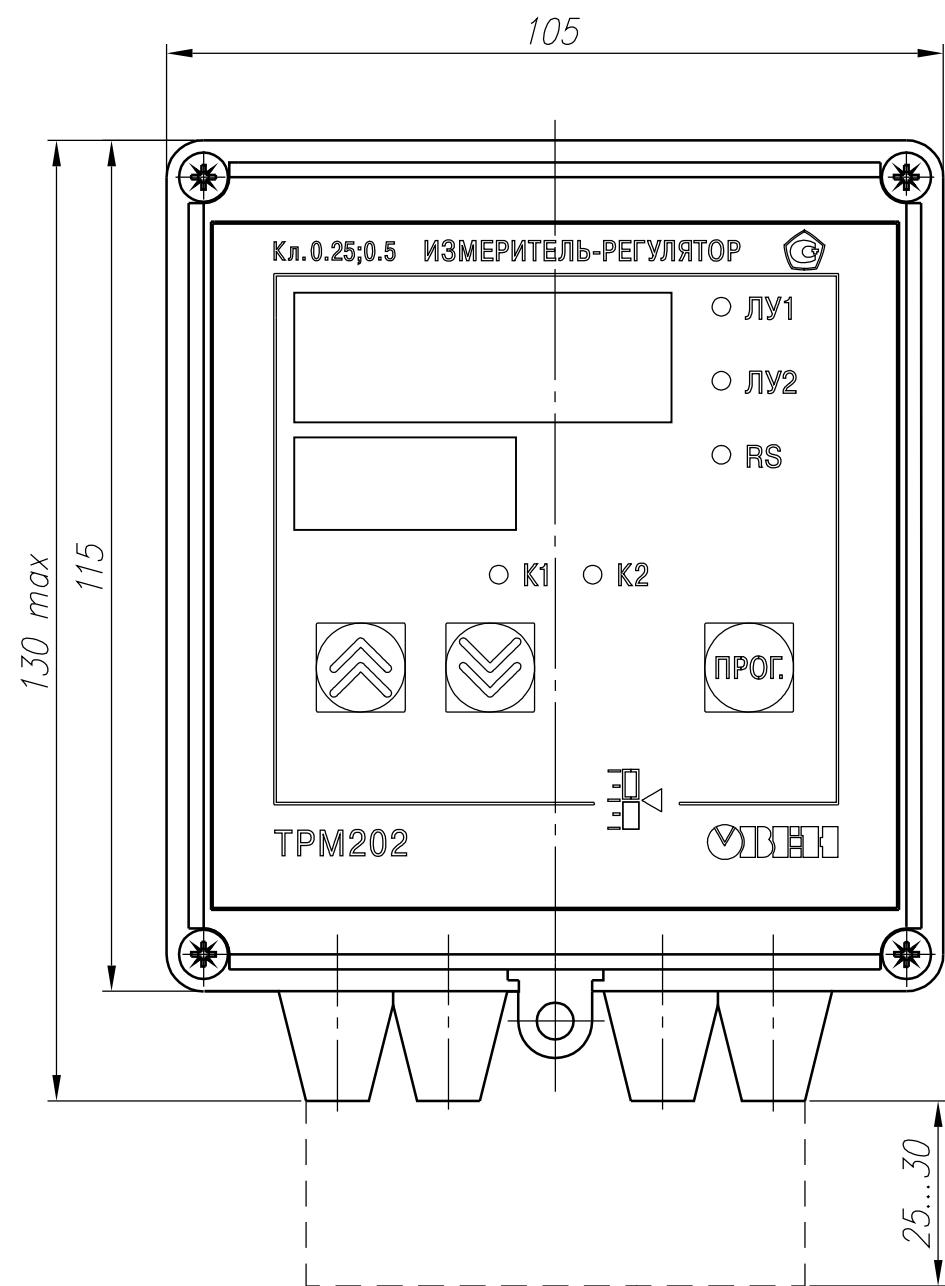

ТРМ202 – (Н. ИИ, Н. КИ, Н. КК, Н. РИ, Н. РР, Н. СИ, Н. СС)

Подключение проводов

Инв. № подл.	Подпись и дата
Взам. инв. №	Инв. № дубл.
Подпись и дата	Подпись и дата

Изм.	Лист	№ докум.	Подпись	Дата	ТРМ202. Измерители-регуляторы микропроцессорные	Лит.	Масса	Масштаб
Разраб.	Иванов И.И.							
Провер.	Иванов И.И.							
Т. контр.	Иванов И.И.							
Рук. раз.								
Н. контр.	Иванов И.И.							
Утв.	Иванов И.И.					Лист	Листов 1	