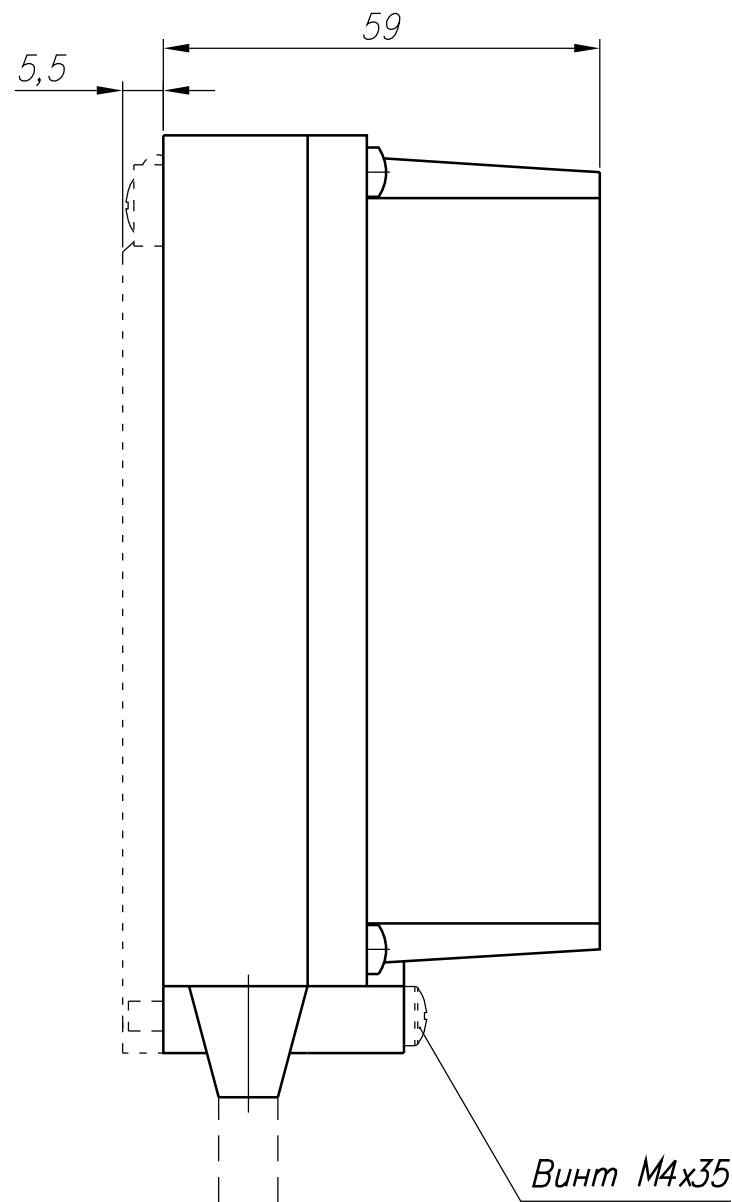

ТРМ202 – (Н. ИИ, Н. КИ, Н. КК, Н. РИ, Н. РР, Н. СИ, Н. СС)

Подключение проводов

Инв. № подл.	Подпись и дата
Взам. инв. №	Инв. № дубл.
Подпись и дата	Подпись и дата

Изм.	Лист	№ докум.	Подпись	Дата	ТРМ202. Измерители-регуляторы микропроцессорные	Лит.	Масса	Масштаб
Разраб.	Иванов И.И.							
Провер.	Иванов И.И.							
Т. контр.	Иванов И.И.							
Рук. раз.								
Н. контр.	Иванов И.И.							
Утв.	Иванов И.И.					Лист	Листов 1	