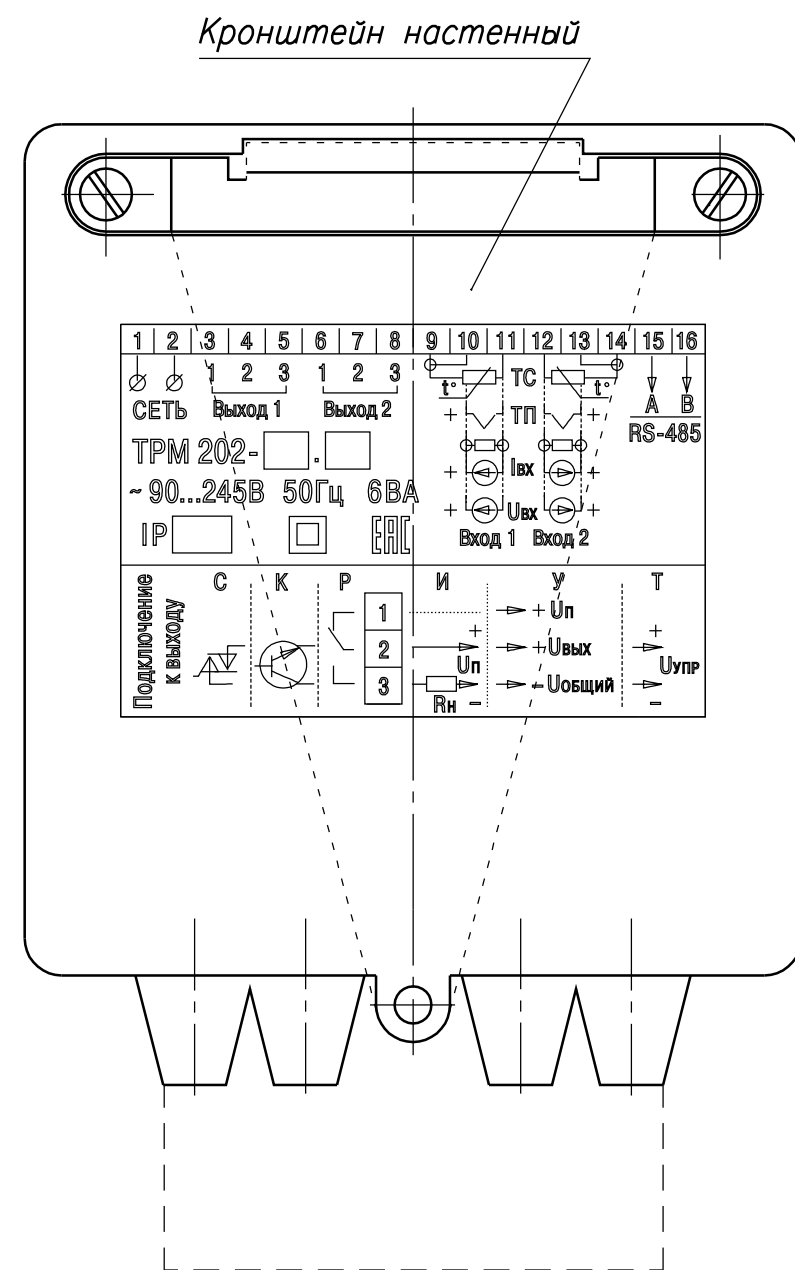

ТРМ202 – (Н. ИИ, Н. КИ, Н. КК, Н. РИ, Н. РР, Н. СИ, Н. СС)

Подключение проводов

Инв. № подл.	Подпись и дата
Взам. инв. №	Инв. № дубл.
Подпись и дата	Подпись и дата

Изм.	Лист	№ докум.	Подпись	Дата	ТРМ202. Измерители-регуляторы микропроцессорные	Лит.	Масса	Масштаб
Разраб.	Иванов И.И.							
Провер.	Иванов И.И.							
Т. контр.	Иванов И.И.							
Рук. раз.								
Н. контр.	Иванов И.И.							
Утв.	Иванов И.И.					Лист	Листов 1	