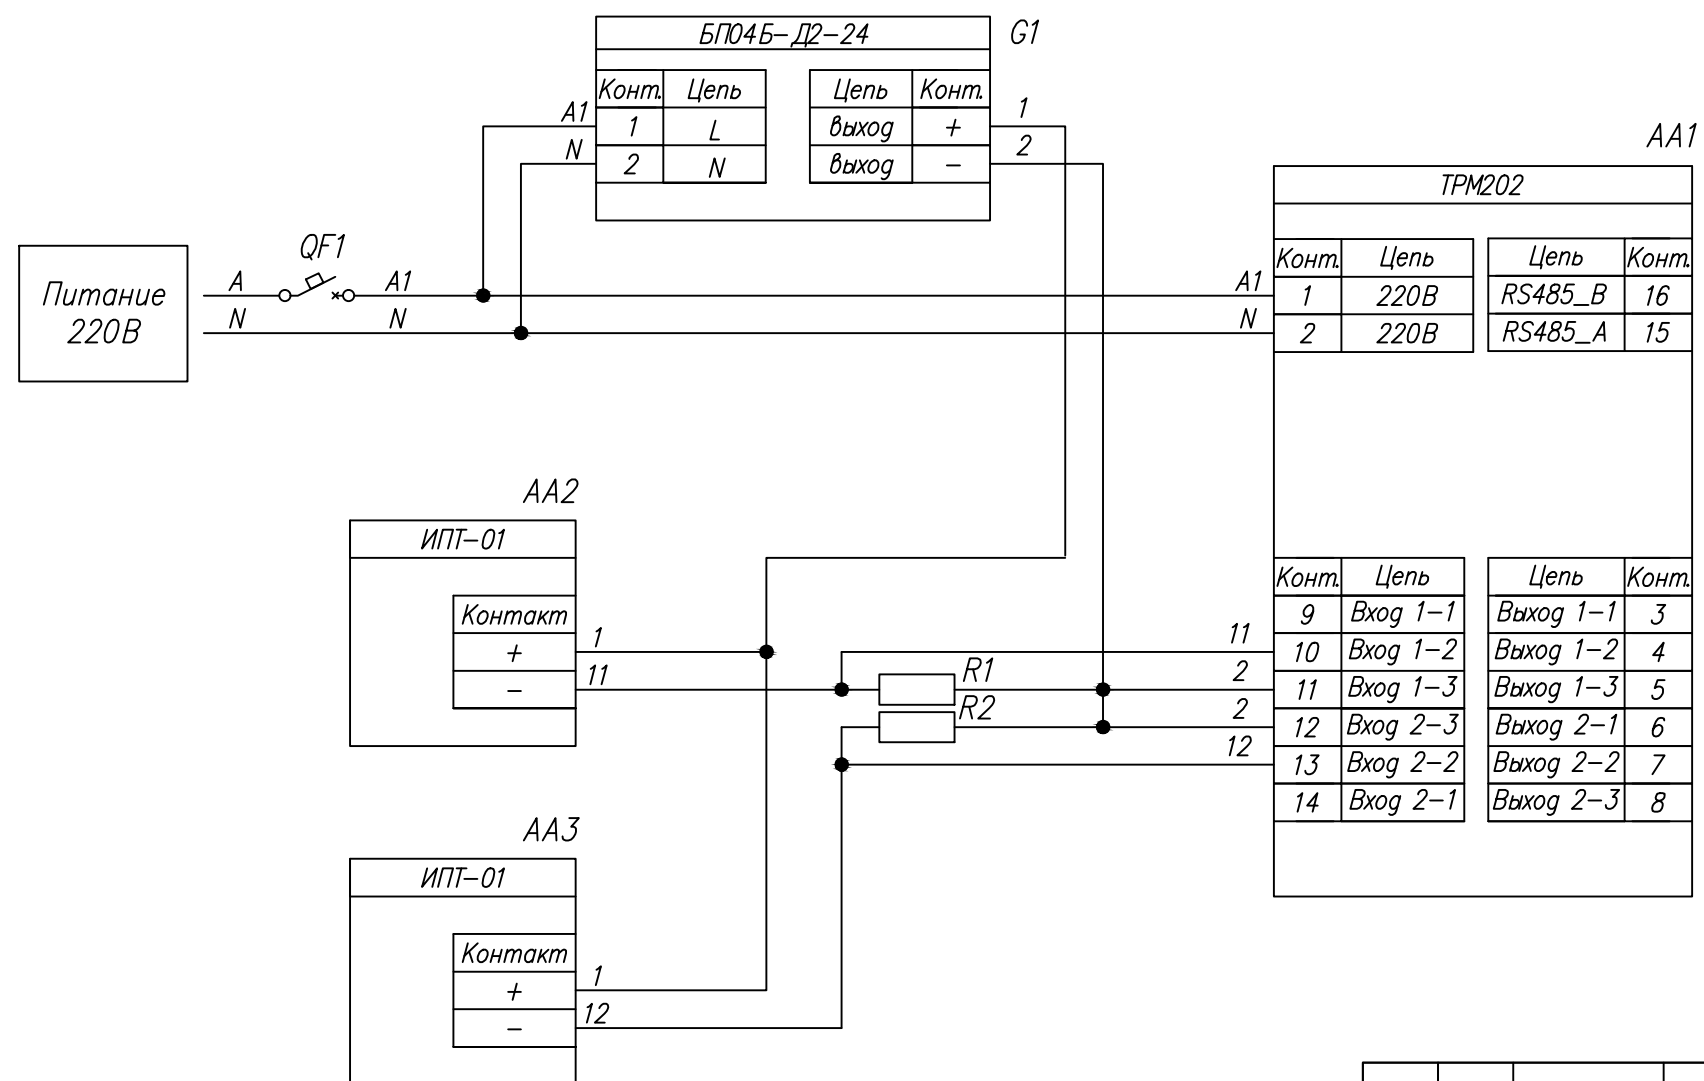

Поз. обознач.	Наименование	Кол.	Примечание
AA1	Измеритель-регулятор двухканальный		Возм. применение корпусов Н, Щ 1, Щ 2
	ТРМ 202-Н.ХХ, ТМ "ОВЕН"	1	
AA2, AA3	Преобразователь тока измерительный		
	ИПТ-01[ХХХ] А	2	
G1	Блок питания БП 04 Б-Д 2-24, ТМ "ОВЕН"	1	
R1, R2	Резистор прецизионный 100 +/-0,1 Ом	2	
QF1	Автомат защиты	1	

Изм.	Лист	№ докум.	Подпись	Дата	ТРМ202, Подключение датчика тока с выходным сигналом 4...20мА	Лит.	Масса	Масштаб
Разраб.		Иванов И.И.						
Провер.		Иванов И.И.			Схема электрическая принципиальная	Лист	Листов 1	
Т.контр.		Иванов И.И.						
Рук.раз.								
Н.контр.		Иванов И.И.						
Утв.		Иванов И.И.						