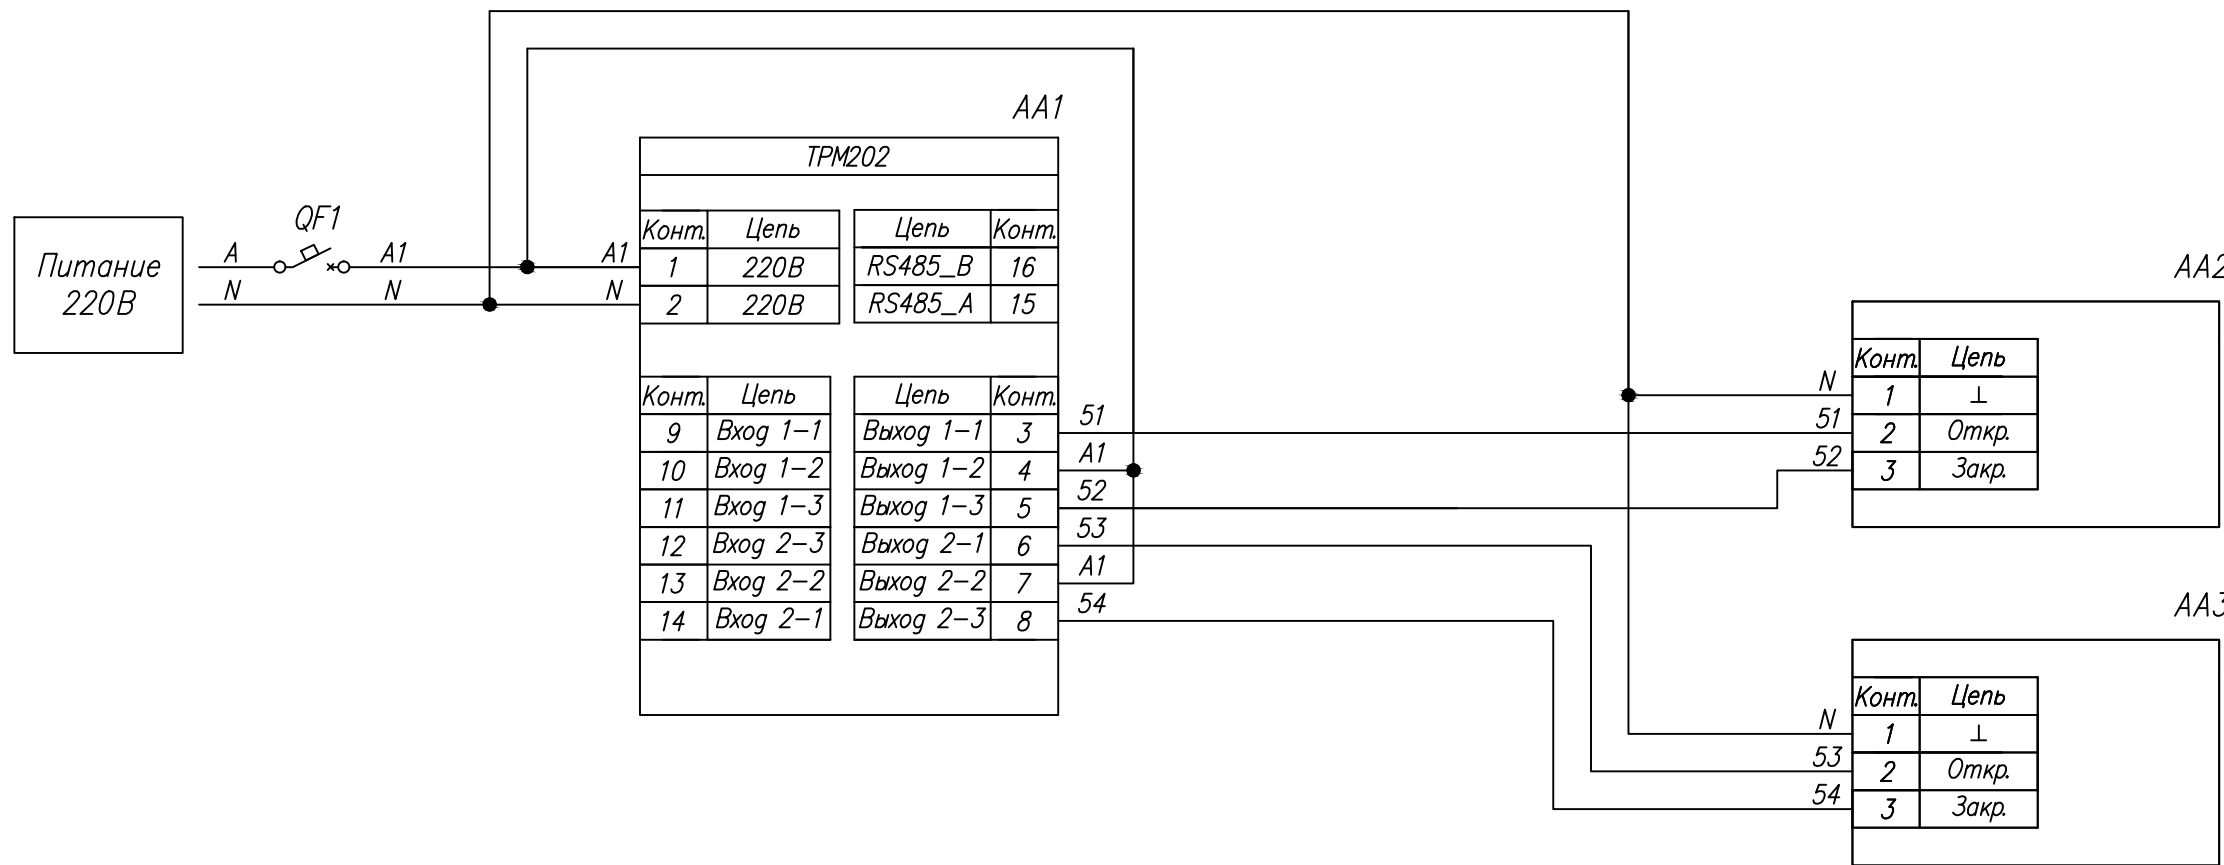

Поз. обознач.	Наименование	Кол.	Примечание
AA1	Измеритель-регулятор двухканальный ТРМ 202-Н.РР, ТМ "ОВЕН"	1	Возм. применение корпусов Н, Щ 1, Щ 2
AA2, AA3	Электропривод для откр./закр. шаровых клапанов TR230-3, ТМ "BELIMO"	2	
QF1	Автомат защиты	1	

Инд. № подл. Подпись и дата Инв. № дубл. Подпись и дата Инв. № инв. № Взам. инв. № Подпись и дата Инв. № подл.

Изм.	Лист	№ докум.	Подпись	Дата	ТРМ202, Управление электроприводом для шаровых кранов (откр.-закр.)	Лит.	Масса	Масштаб
Разраб.		Иванов И.И.						
Провер.		Иванов И.И.			Схема электрическая принципиальная	Лист	Листов 1	
Т.контр.		Иванов И.И.						
Рук.раз.								
Н.контр.		Иванов И.И.						
Утв.		Иванов И.И.						