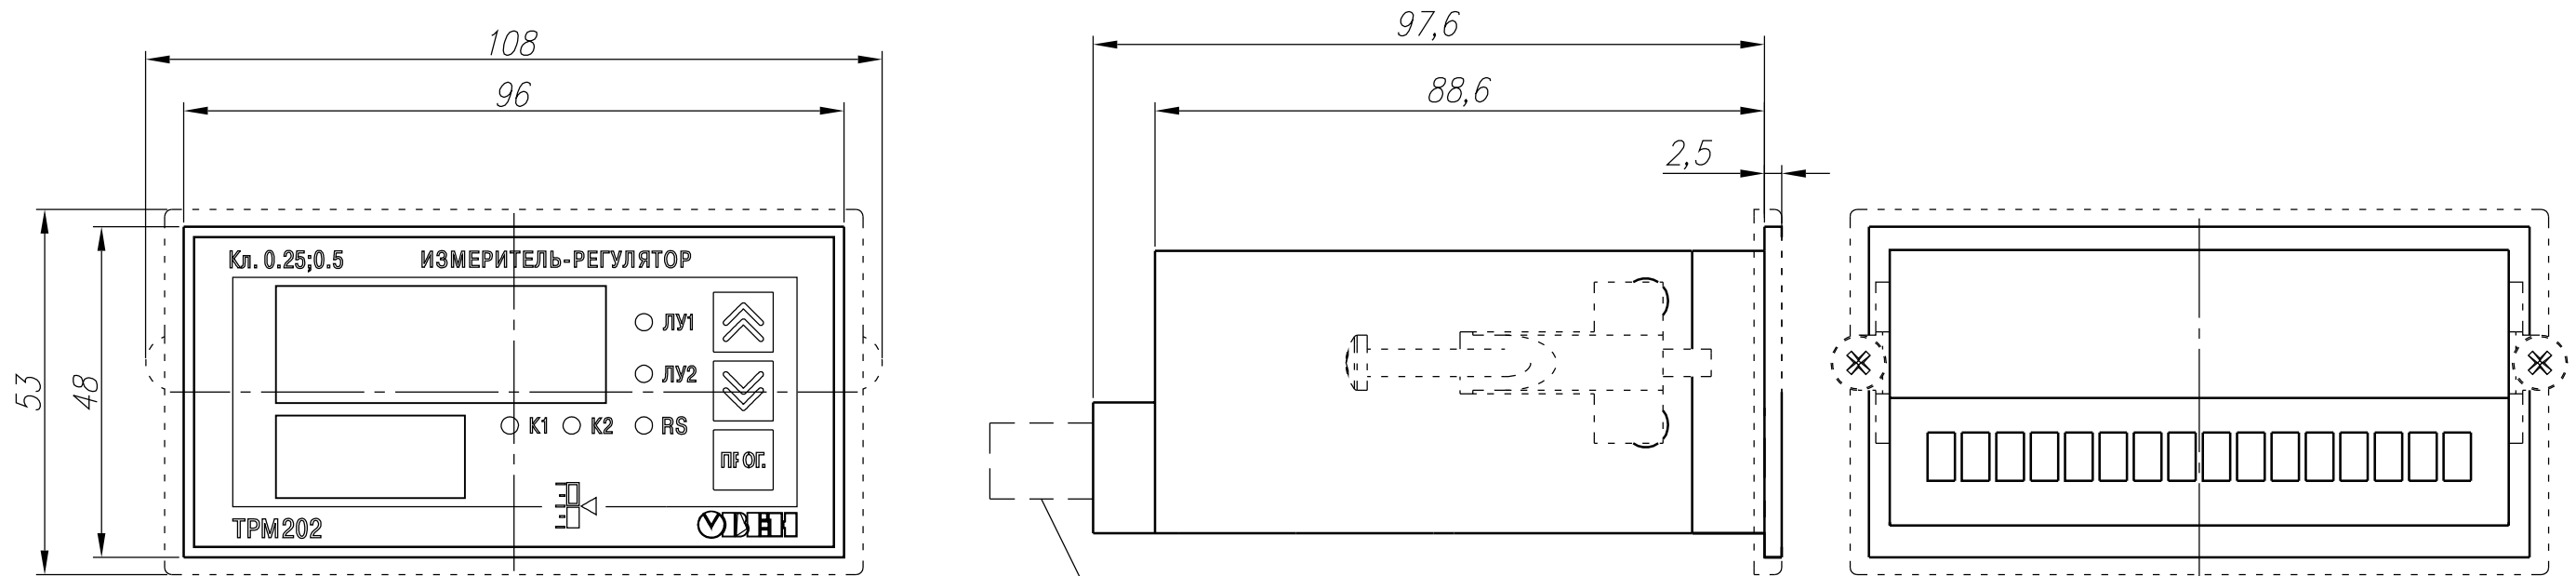

ТРМ202 – (Щ2. ИИ, Щ2. КИ, Щ2. КК, Щ2. РИ, Щ2. РР, Щ2. СИ, Щ2. СС)

Подключение проводов

A

A

Инв. № подл.	Подпись и дата
Взам. инв. №	Инв. № дубл.
Подпись и дата	Подпись и дата

Изм.	Лист	№ докум.	Подпись	Дата	ТРМ202. Измерители-регуляторы микропроцессорные	Лит.	Масса	Масштаб
Разраб.	Иванов И.И.							
Провер.	Иванов И.И.							
Т.контр.	Иванов И.И.							
Рук.раз.								
Н.контр.	Иванов И.И.							
Утв.	Иванов И.И.							
						Лист	Листов 1	