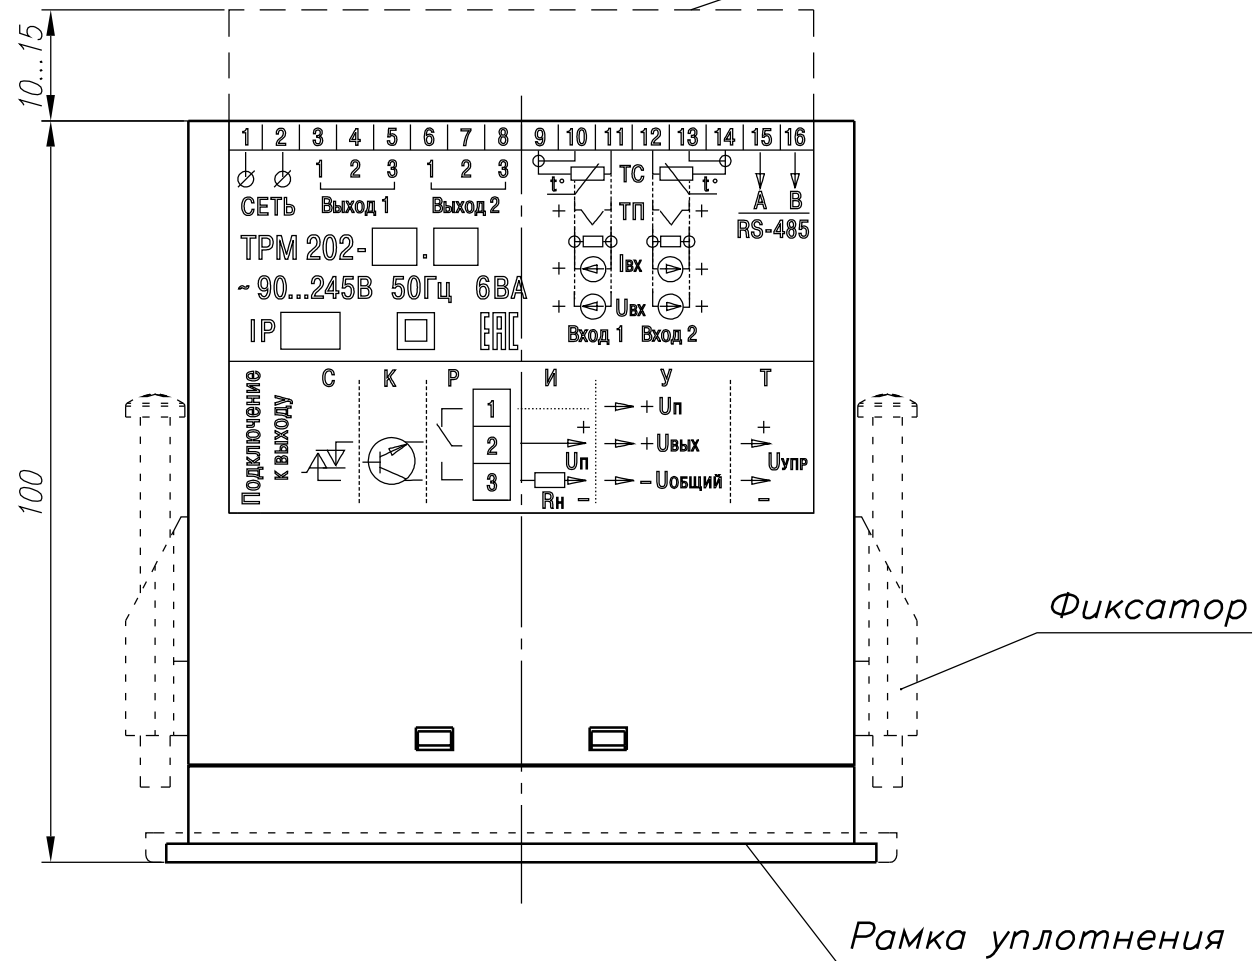

ТРМ202 – (Щ2. ИИ, Щ2. КИ, Щ2. КК, Щ2. РИ, Щ2. РР, Щ2. СИ, Щ2. СС)

Подключение проводов

A

A

Инв. № подл.	Подпись и дата
Взам. инв. №	Инв. № дубл.
Подпись и дата	Подпись и дата

Изм.	Лист	№ докум.	Подпись	Дата	ТРМ202. Измерители-регуляторы микропроцессорные	Лит.	Масса	Масштаб
Разраб.	Иванов И.И.							
Провер.	Иванов И.И.							
Т.контр.	Иванов И.И.							
Рук.раз.								
Н.контр.	Иванов И.И.							
Утв.	Иванов И.И.							
						Лист	Листов 1	