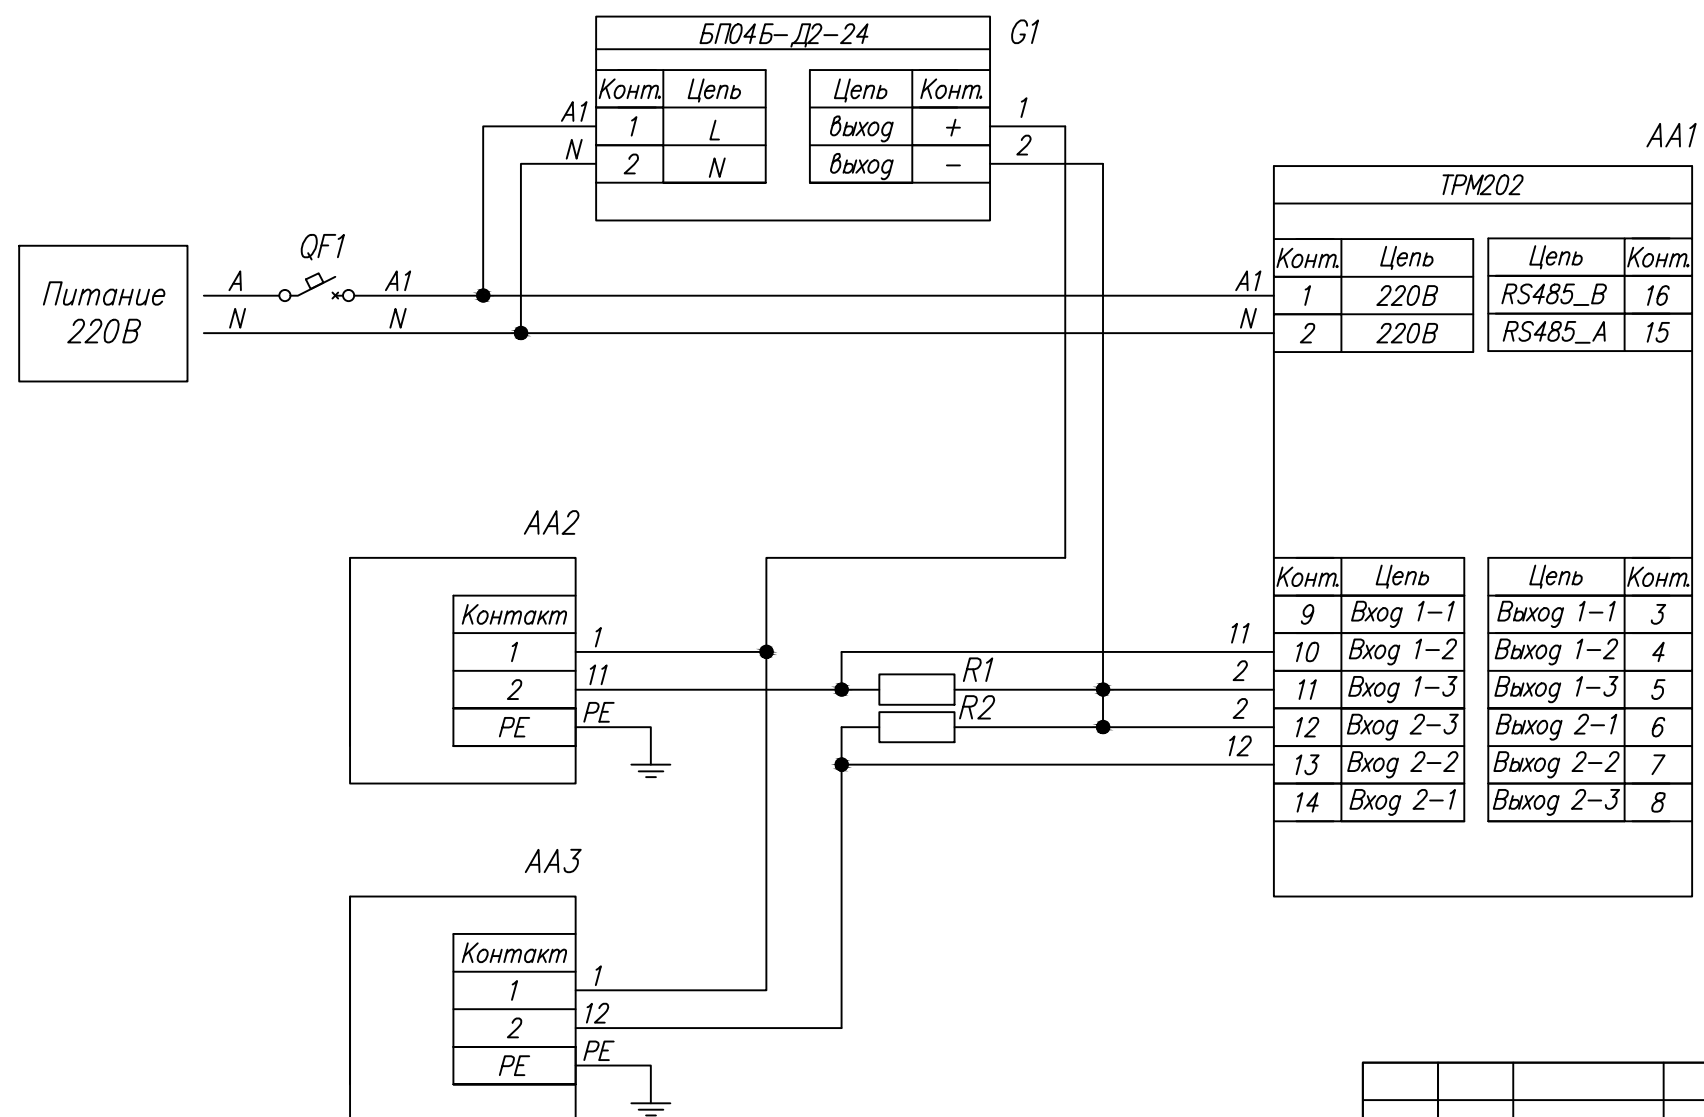

Поз. обознач.	Наименование	Кол.	Примечание
AA1	Измеритель -регулятор двухканальный		Возм. применение корпусов Н, Щ 1, Щ 2
	ТРМ 202- Н.ХХ, ТМ "ОВЕН"	1	
AA2, AA3	Преобразователь давления измерительный		
	ПД 100-Х Х-ХХХ-Х-Х.Х, ТМ "ОВЕН"	2	
G1	Блок питания БП 04 Б -Д 2-24, ТМ "ОВЕН"	1	
R1, R2	Резистор прецизионный 100 +/-0,1 Ом	2	
QF1	Автомат защиты	1	

Изм.	Лист	№ докум.	Подпись	Дата	ТРМ202, Подключение датчика давления с выходным сигналом 4...20мА	Лит.	Масса	Масштаб
Разраб.		Иванов И.И.						
Провер.		Иванов И.И.			Схема электрическая принципиальная	Лист	Листов 1	
Т.контр.		Иванов И.И.						
Рук.раз.								
Н.контр.		Иванов И.И.						
Утв.		Иванов И.И.						