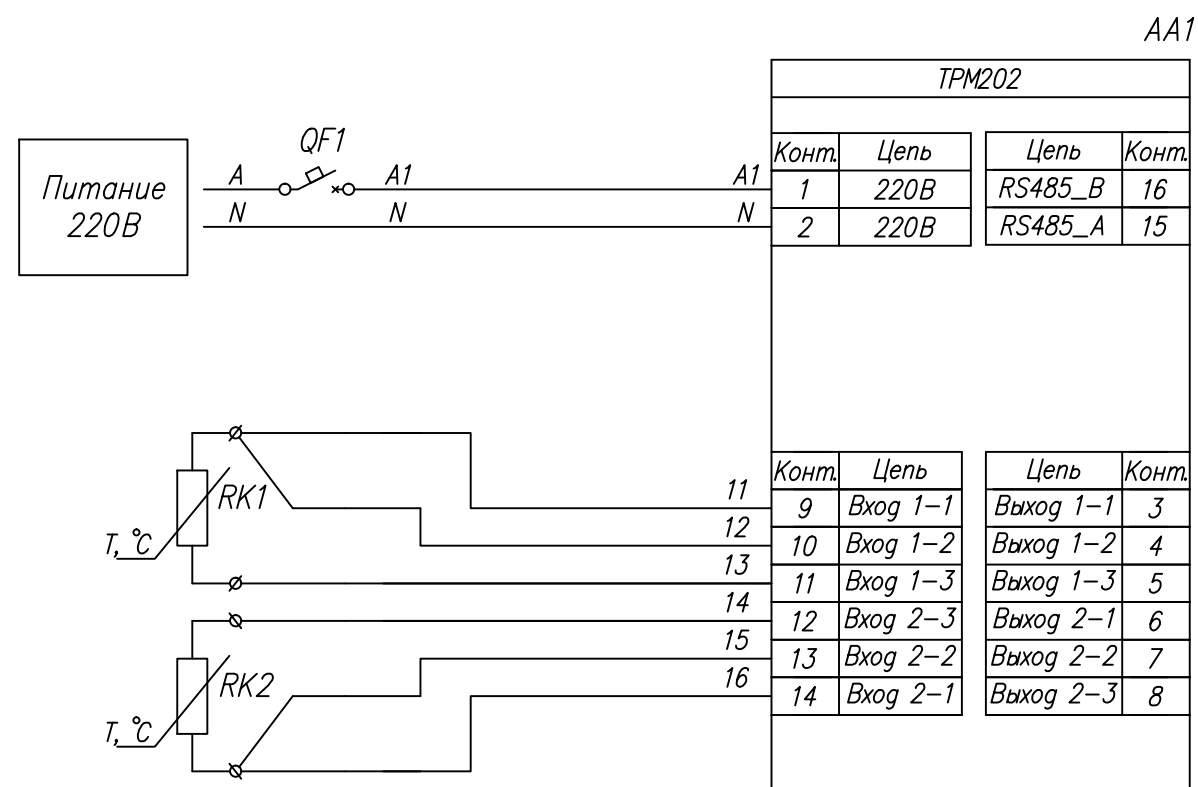

Поз. обознач.	Наименование	Кол.	Примечание
AA1	Измеритель -регулятор двухканальный ТРМ 202- Н.ХХ, ТМ "ОВЕН"	1	Возм. применение корпусов Н, Щ 1, Щ 2
RK1, RK2	Термопреобразователь сопротивления ДТС ХХ5-Х.ХЗ.Х/Х.Ех*-Х, ТМ "ОВЕН"	2	
QF1	Автомат защиты	1	

Инд. № подл.	Взам. инв. №	Инв. № дубл.	Подпись и дата
--------------	--------------	--------------	----------------

Изм.	Лист	№ докум.	Подпись	Дата	ТРМ202, Подключение термосопротивления Схема электрическая принципиальная	Лит.	Масса	Масштаб
Разраб.		Иванов И.И.						
Провер.		Иванов И.И.						
Т.контр.		Иванов И.И.						
Рук.раз.								
Н.контр.		Иванов И.И.						
Утв.		Иванов И.И.						
						Лист	Листов 1	